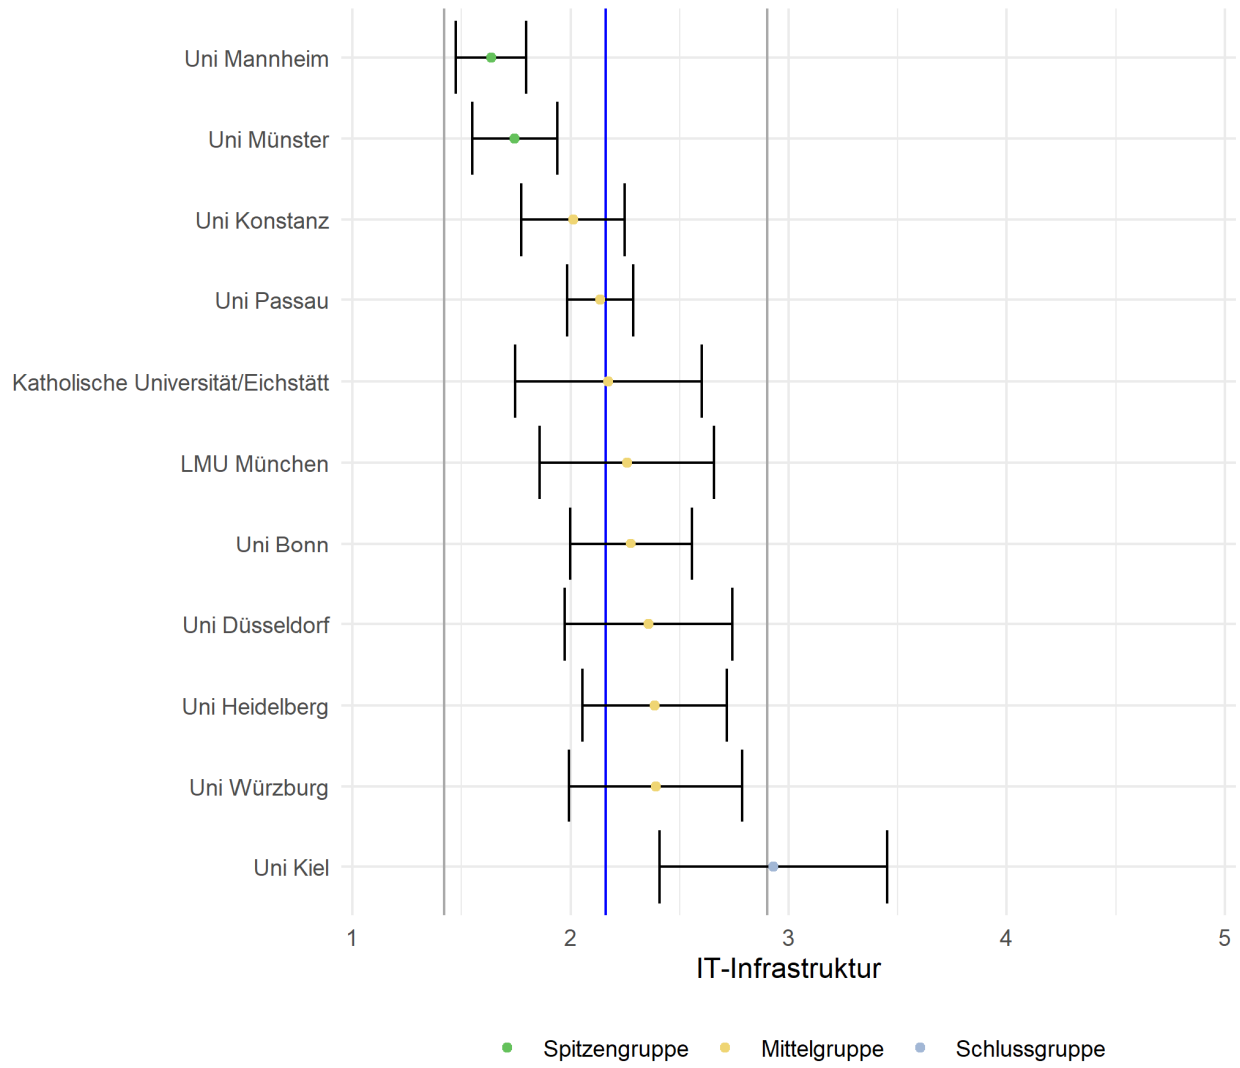

**Fehlerbalkendiagramme und Rücklaufzahlen
CHE-Hochschulranking 2022**

Romanistik (Uni)

Tabellenverzeichnis

Tabelle 1: Rücklaufzahlen 2022.....	2
-------------------------------------	---

Abbildungsverzeichnis

Abbildung 1: Lage und Verteilung der Bewertungen	2
Abbildung 2: Allgemeine Studiensituation	3
Abbildung 3: Betreuung durch Lehrende	4
Abbildung 4: IT-Infrastruktur	5
Abbildung 5: Lehrangebot.....	6
Abbildung 6: Räume.....	7
Abbildung 7: Wissenschaftsbezug	8

Tabelle 1: Rücklaufzahlen 2022

Name	Fallzahl
Uni Bochum	16
Uni Bonn	47
Uni Düsseldorf	16
Katholische Universität/Eichstätt	26
Uni Heidelberg	32
Uni Kassel	16
Uni Kiel	20
Uni Konstanz	16
Uni Mannheim	42
LMU München	39
Uni Münster	49
Uni Passau	103
Uni des Saarlandes/Saarbrücken	15
Uni Würzburg	23

Abbildung 1: Lage und Verteilung der Bewertungen

Abbildung 2: Allgemeine Studiensituation

Abbildung 3: Betreuung durch Lehrende

Abbildung 4: IT-Infrastruktur

Abbildung 5: Lehrangebot

Abbildung 6: Räume

Abbildung 7: Wissenschaftsbezug