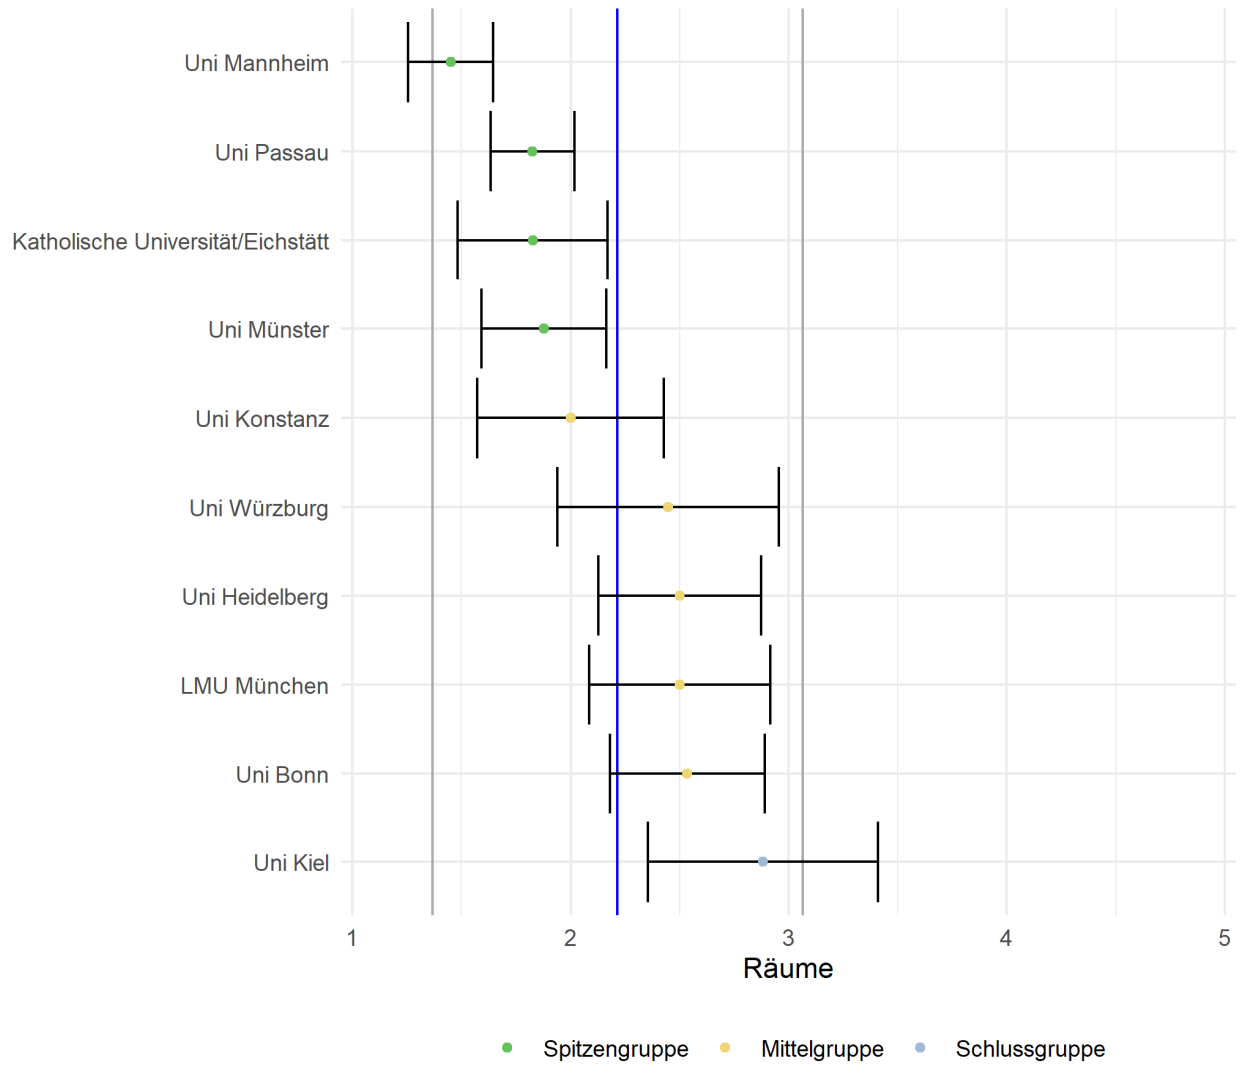

**Fehlerbalkendiagramme und Rücklaufzahlen
CHE-Hochschulranking 2022**

Romanistik (Uni)

Tabellenverzeichnis

Tabelle 1: Rücklaufzahlen 2022.....	2
-------------------------------------	---

Abbildungsverzeichnis

Abbildung 1: Lage und Verteilung der Bewertungen	2
Abbildung 2: Allgemeine Studiensituation	3
Abbildung 3: Betreuung durch Lehrende	4
Abbildung 4: IT-Infrastruktur	5
Abbildung 5: Lehrangebot.....	6
Abbildung 6: Räume.....	7
Abbildung 7: Wissenschaftsbezug	8

Tabelle 1: Rücklaufzahlen 2022

Name	Fallzahl
Uni Bochum	16
Uni Bonn	47
Uni Düsseldorf	16
Katholische Universität/Eichstätt	26
Uni Heidelberg	32
Uni Kassel	16
Uni Kiel	20
Uni Konstanz	16
Uni Mannheim	42
LMU München	39
Uni Münster	49
Uni Passau	103
Uni des Saarlandes/Saarbrücken	15
Uni Würzburg	23

Abbildung 1: Lage und Verteilung der Bewertungen

Abbildung 2: Allgemeine Studiensituation

Abbildung 3: Betreuung durch Lehrende

Abbildung 4: IT-Infrastruktur

Abbildung 5: Lehrangebot

Abbildung 6: Räume

Abbildung 7: Wissenschaftsbezug