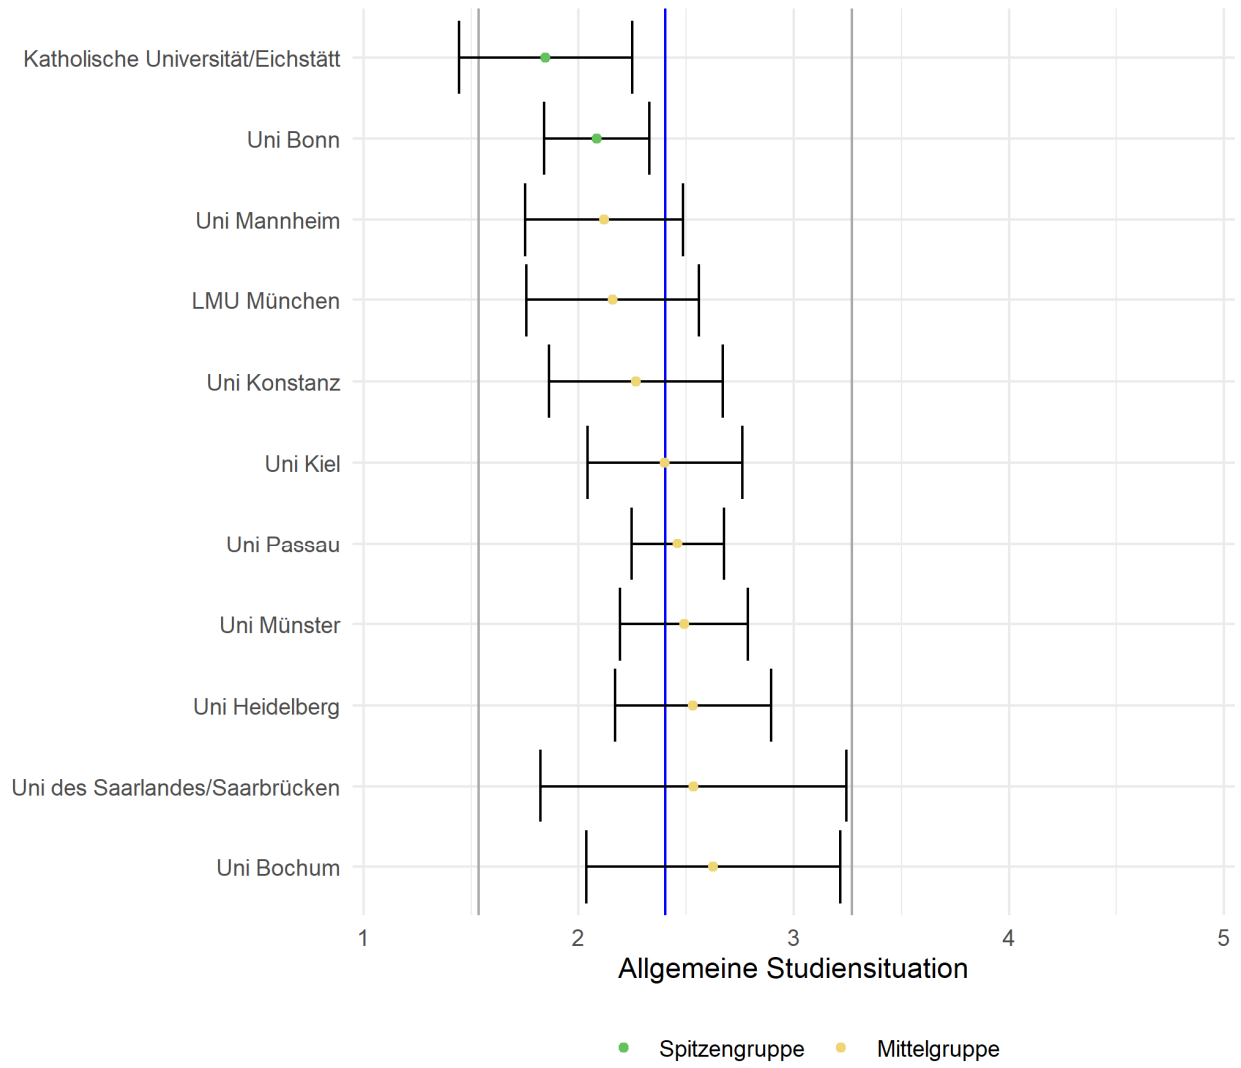

**Fehlerbalkendiagramme und Rücklaufzahlen
CHE-Hochschulranking 2022**

Romanistik (Uni)

Tabellenverzeichnis

Tabelle 1: Rücklaufzahlen 2022.....	2
-------------------------------------	---

Abbildungsverzeichnis

Abbildung 1: Lage und Verteilung der Bewertungen	2
Abbildung 2: Allgemeine Studiensituation	3
Abbildung 3: Betreuung durch Lehrende	4
Abbildung 4: IT-Infrastruktur	5
Abbildung 5: Lehrangebot.....	6
Abbildung 6: Räume.....	7
Abbildung 7: Wissenschaftsbezug	8

Tabelle 1: Rücklaufzahlen 2022

Name	Fallzahl
Uni Bochum	16
Uni Bonn	47
Uni Düsseldorf	16
Katholische Universität/Eichstätt	26
Uni Heidelberg	32
Uni Kassel	16
Uni Kiel	20
Uni Konstanz	16
Uni Mannheim	42
LMU München	39
Uni Münster	49
Uni Passau	103
Uni des Saarlandes/Saarbrücken	15
Uni Würzburg	23

Abbildung 1: Lage und Verteilung der Bewertungen

Abbildung 2: Allgemeine Studiensituation

Abbildung 3: Betreuung durch Lehrende

Abbildung 4: IT-Infrastruktur

Abbildung 5: Lehrangebot

Abbildung 6: Räume

Abbildung 7: Wissenschaftsbezug