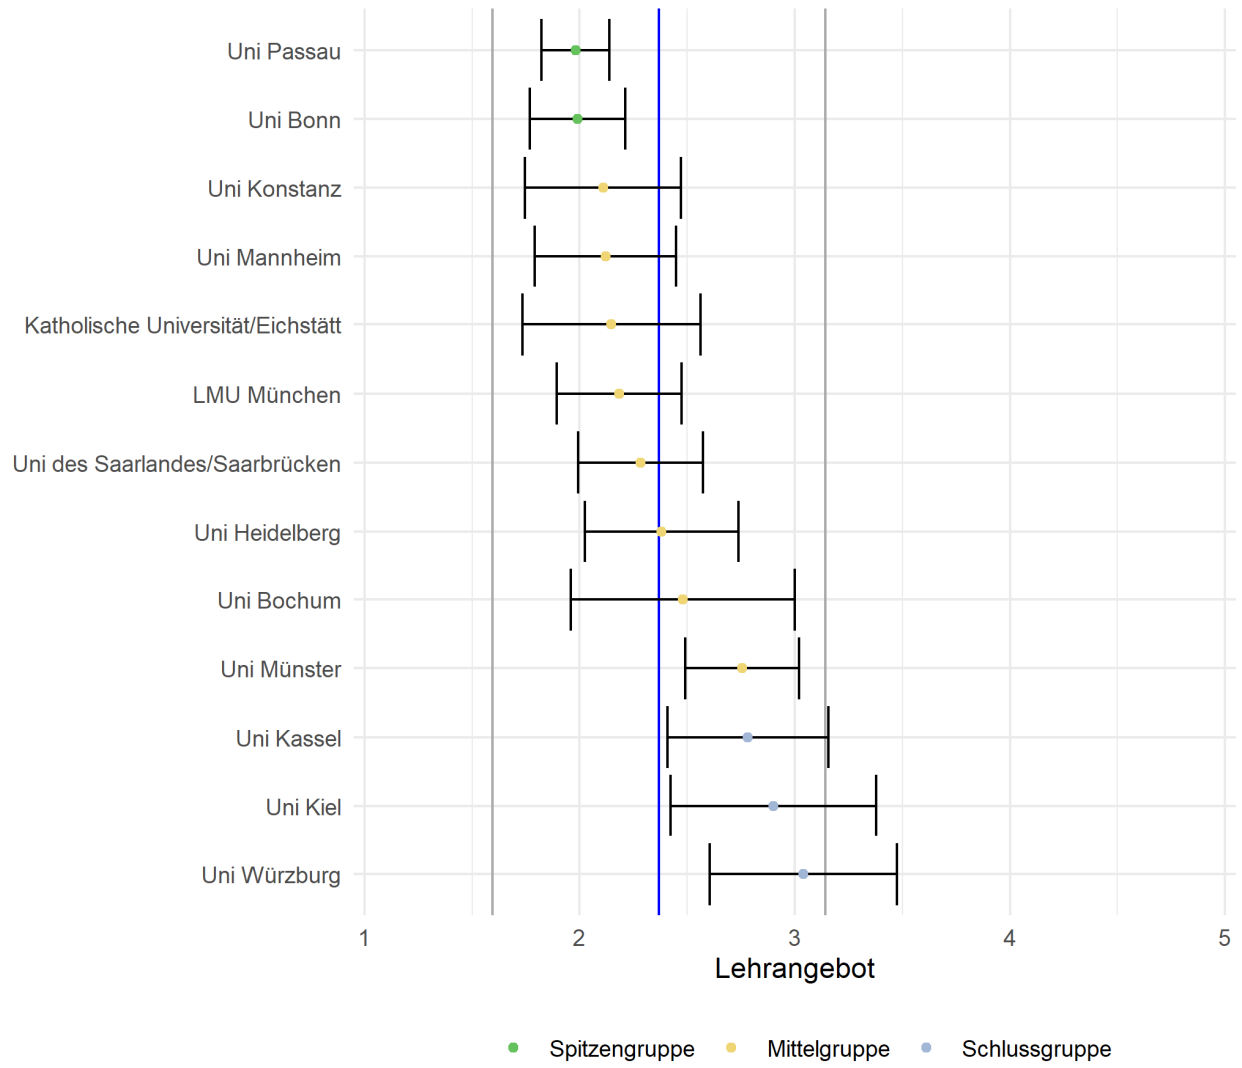

**Fehlerbalkendiagramme und Rücklaufzahlen
CHE-Hochschulranking 2022**

Romanistik (Uni)

Tabellenverzeichnis

Tabelle 1: Rücklaufzahlen 2022.....	2
-------------------------------------	---

Abbildungsverzeichnis

Abbildung 1: Lage und Verteilung der Bewertungen	2
Abbildung 2: Allgemeine Studiensituation	3
Abbildung 3: Betreuung durch Lehrende	4
Abbildung 4: IT-Infrastruktur	5
Abbildung 5: Lehrangebot.....	6
Abbildung 6: Räume.....	7
Abbildung 7: Wissenschaftsbezug	8

Tabelle 1: Rücklaufzahlen 2022

Name	Fallzahl
Uni Bochum	16
Uni Bonn	47
Uni Düsseldorf	16
Katholische Universität/Eichstätt	26
Uni Heidelberg	32
Uni Kassel	16
Uni Kiel	20
Uni Konstanz	16
Uni Mannheim	42
LMU München	39
Uni Münster	49
Uni Passau	103
Uni des Saarlandes/Saarbrücken	15
Uni Würzburg	23

Abbildung 1: Lage und Verteilung der Bewertungen

Abbildung 2: Allgemeine Studiensituation

Abbildung 3: Betreuung durch Lehrende

Abbildung 4: IT-Infrastruktur

Abbildung 5: Lehrangebot

Abbildung 6: Räume

Abbildung 7: Wissenschaftsbezug