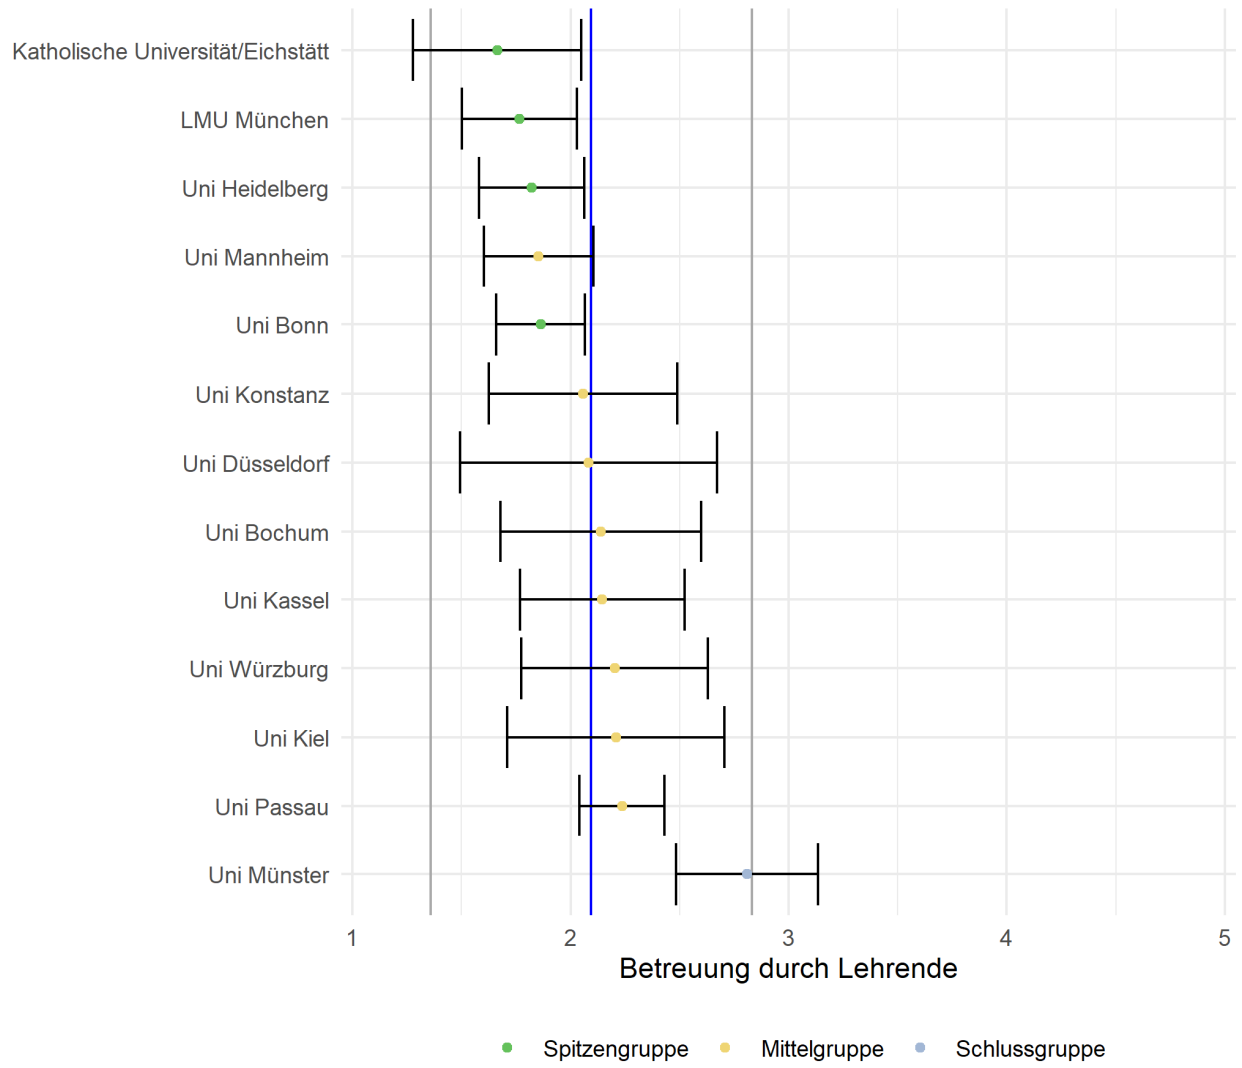

**Fehlerbalkendiagramme und Rücklaufzahlen
CHE-Hochschulranking 2022**

Romanistik (Uni)

Tabellenverzeichnis

Tabelle 1: Rücklaufzahlen 2022.....	2
-------------------------------------	---

Abbildungsverzeichnis

Abbildung 1: Lage und Verteilung der Bewertungen	2
Abbildung 2: Allgemeine Studiensituation	3
Abbildung 3: Betreuung durch Lehrende	4
Abbildung 4: IT-Infrastruktur	5
Abbildung 5: Lehrangebot.....	6
Abbildung 6: Räume.....	7
Abbildung 7: Wissenschaftsbezug	8

Tabelle 1: Rücklaufzahlen 2022

Name	Fallzahl
Uni Bochum	16
Uni Bonn	47
Uni Düsseldorf	16
Katholische Universität/Eichstätt	26
Uni Heidelberg	32
Uni Kassel	16
Uni Kiel	20
Uni Konstanz	16
Uni Mannheim	42
LMU München	39
Uni Münster	49
Uni Passau	103
Uni des Saarlandes/Saarbrücken	15
Uni Würzburg	23

Abbildung 1: Lage und Verteilung der Bewertungen

Abbildung 2: Allgemeine Studiensituation

Abbildung 3: Betreuung durch Lehrende

Abbildung 4: IT-Infrastruktur

Abbildung 5: Lehrangebot

Abbildung 6: Räume

Abbildung 7: Wissenschaftsbezug