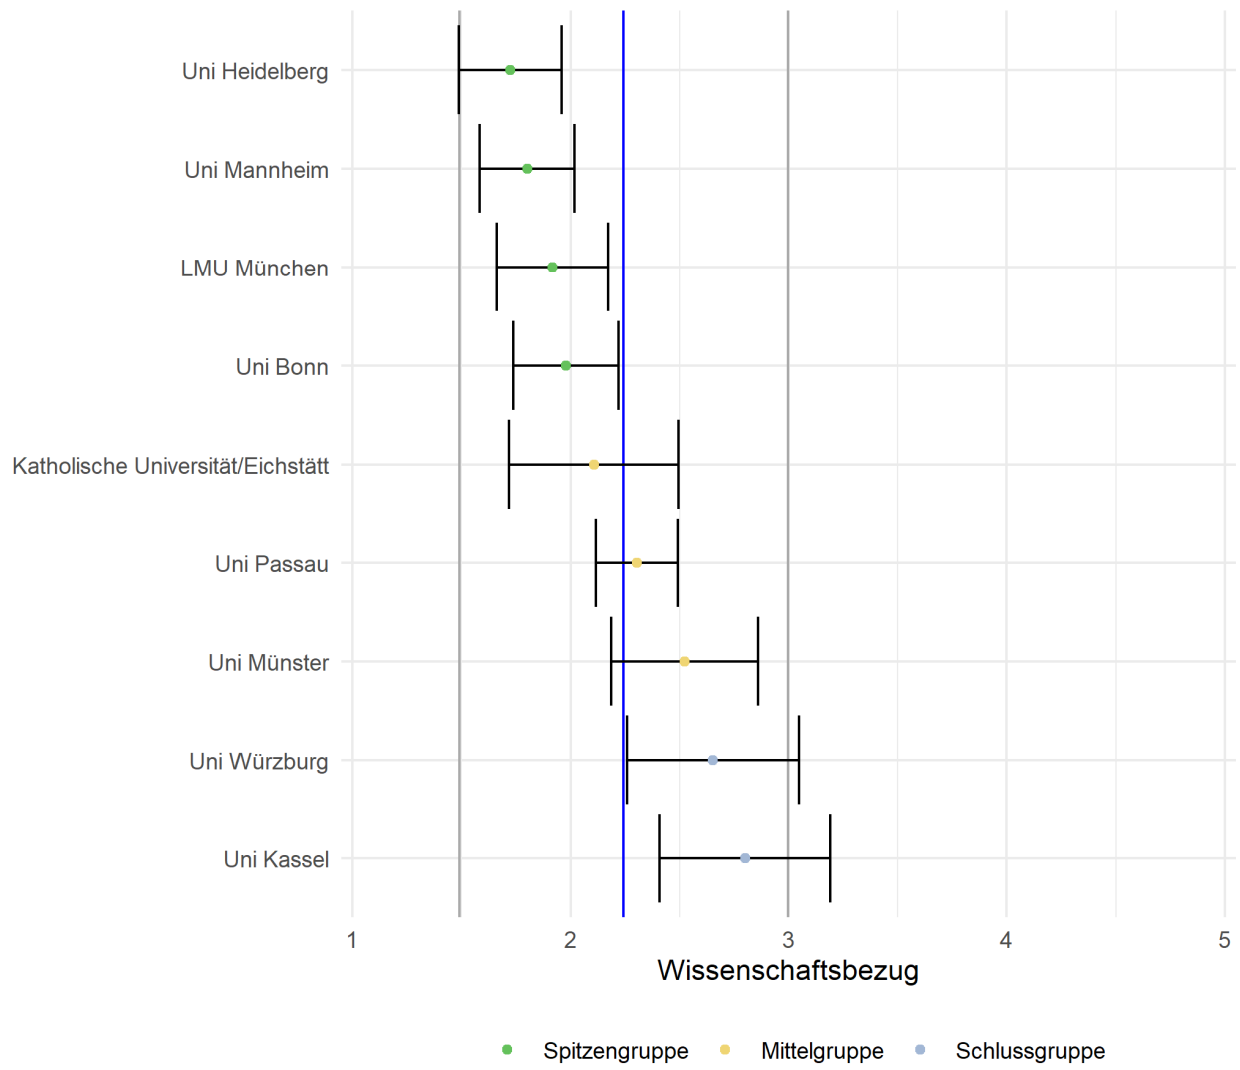

**Fehlerbalkendiagramme und Rücklaufzahlen
CHE-Hochschulranking 2022**

Romanistik (Uni)

Tabellenverzeichnis

Tabelle 1: Rücklaufzahlen 2022.....	2
-------------------------------------	---

Abbildungsverzeichnis

Abbildung 1: Lage und Verteilung der Bewertungen	2
Abbildung 2: Allgemeine Studiensituation	3
Abbildung 3: Betreuung durch Lehrende	4
Abbildung 4: IT-Infrastruktur	5
Abbildung 5: Lehrangebot.....	6
Abbildung 6: Räume.....	7
Abbildung 7: Wissenschaftsbezug	8

Tabelle 1: Rücklaufzahlen 2022

Name	Fallzahl
Uni Bochum	16
Uni Bonn	47
Uni Düsseldorf	16
Katholische Universität/Eichstätt	26
Uni Heidelberg	32
Uni Kassel	16
Uni Kiel	20
Uni Konstanz	16
Uni Mannheim	42
LMU München	39
Uni Münster	49
Uni Passau	103
Uni des Saarlandes/Saarbrücken	15
Uni Würzburg	23

Abbildung 1: Lage und Verteilung der Bewertungen

Abbildung 2: Allgemeine Studiensituation

Abbildung 3: Betreuung durch Lehrende

Abbildung 4: IT-Infrastruktur

Abbildung 5: Lehrangebot

Abbildung 6: Räume

Abbildung 7: Wissenschaftsbezug