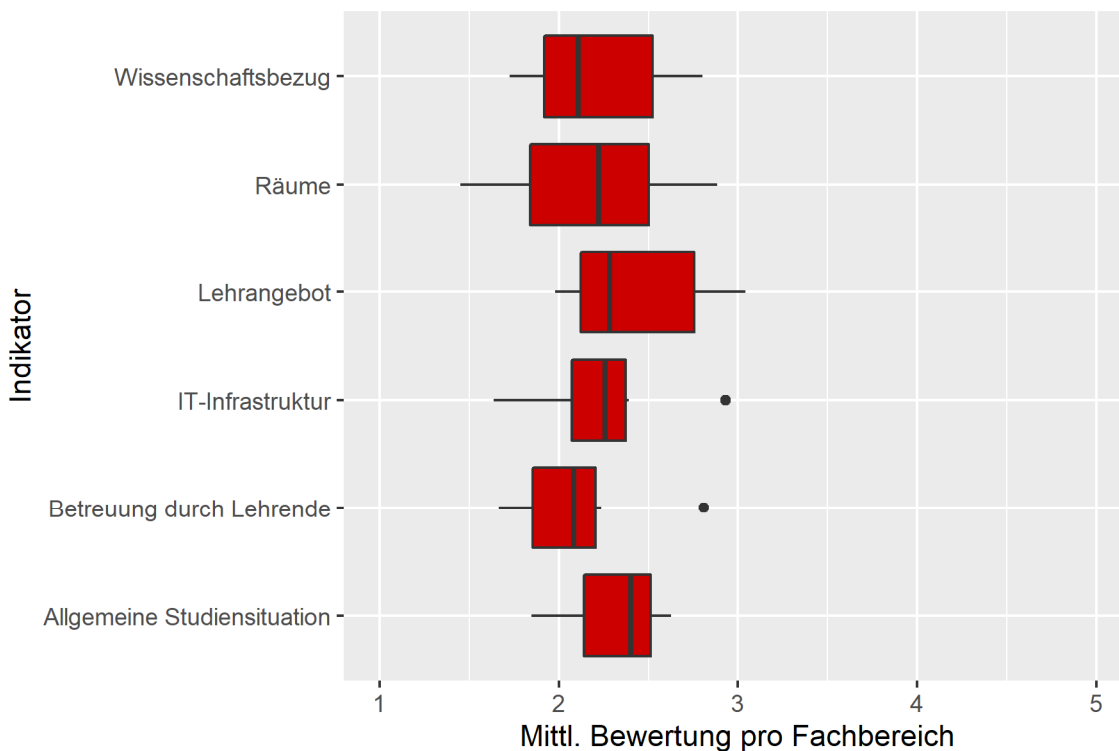

**Fehlerbalkendiagramme und Rücklaufzahlen
CHE-Hochschulranking 2022**

Romanistik (Uni)

Tabellenverzeichnis

Tabelle 1: Rücklaufzahlen 2022.....	2
-------------------------------------	---

Abbildungsverzeichnis

Abbildung 1: Lage und Verteilung der Bewertungen	2
Abbildung 2: Allgemeine Studiensituation	3
Abbildung 3: Betreuung durch Lehrende	4
Abbildung 4: IT-Infrastruktur	5
Abbildung 5: Lehrangebot.....	6
Abbildung 6: Räume.....	7
Abbildung 7: Wissenschaftsbezug	8

Tabelle 1: Rücklaufzahlen 2022

Name	Fallzahl
Uni Bochum	16
Uni Bonn	47
Uni Düsseldorf	16
Katholische Universität/Eichstätt	26
Uni Heidelberg	32
Uni Kassel	16
Uni Kiel	20
Uni Konstanz	16
Uni Mannheim	42
LMU München	39
Uni Münster	49
Uni Passau	103
Uni des Saarlandes/Saarbrücken	15
Uni Würzburg	23

Abbildung 1: Lage und Verteilung der Bewertungen

Abbildung 2: Allgemeine Studiensituation

Abbildung 3: Betreuung durch Lehrende

Abbildung 4: IT-Infrastruktur

Abbildung 5: Lehrangebot

Abbildung 6: Räume

Abbildung 7: Wissenschaftsbezug