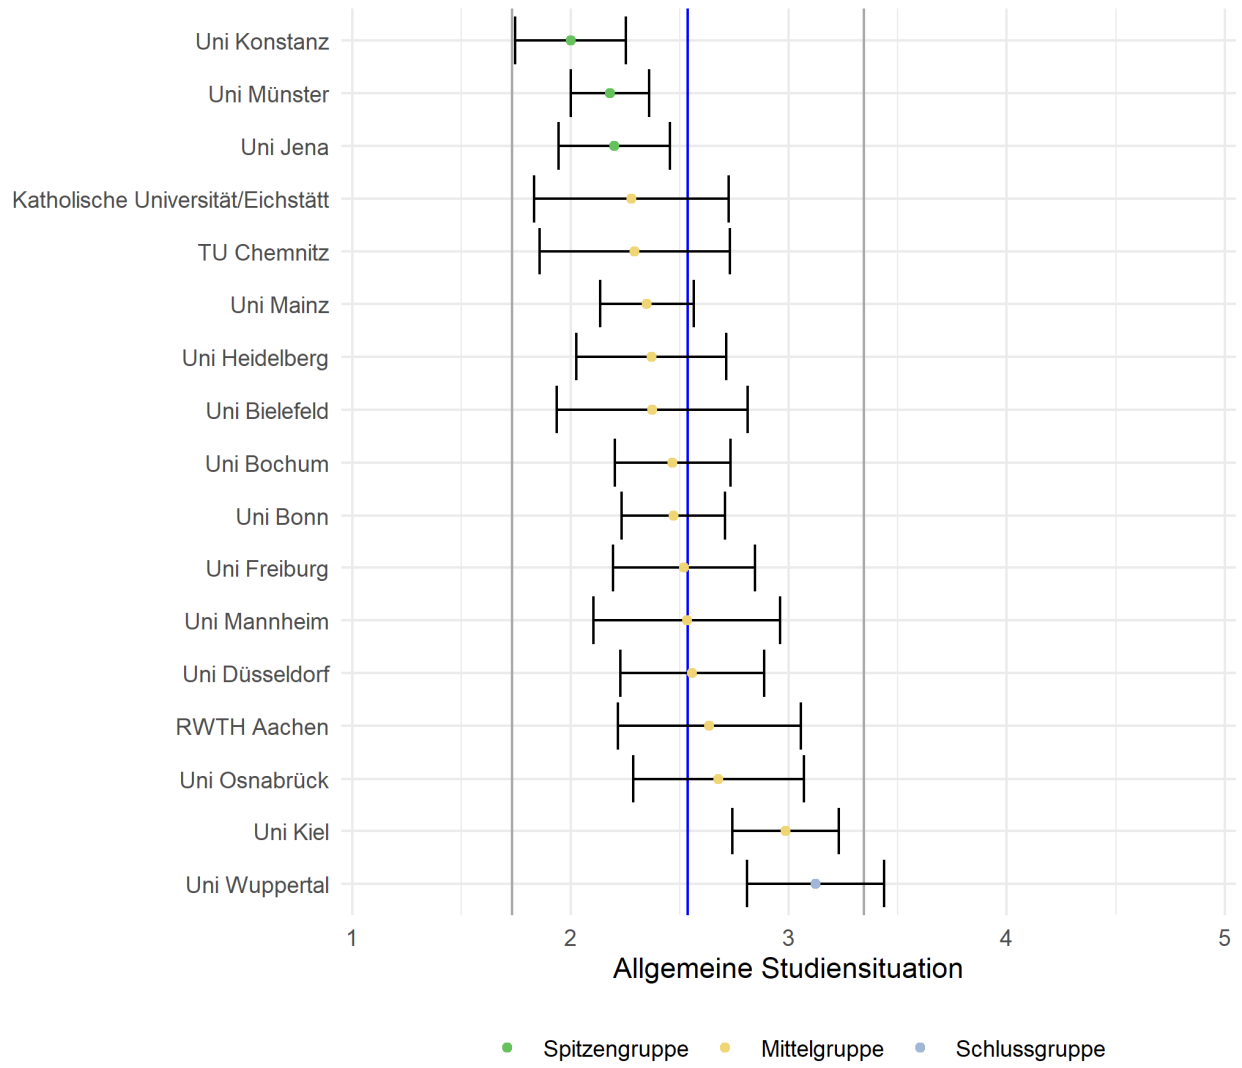

Abbildung 1: Lage und Verteilung der Bewertungen	2
Abbildung 2: Allgemeine Studiensituation	3
Abbildung 3: Bibliotheksausstattung	4
Abbildung 4: IT-Infrastruktur	5
Abbildung 5: Prüfungen	6
Abbildung 6: Räume	7
Abbildung 7: Studienorganisation	8
Abbildung 8: Unterstützung im Studium	9
Abbildung 9: Vermittlung von Fremdsprachenkenntnissen	10

Tabelle 1: Rücklaufzahlen 2022

Name	Fallzahl
RWTH Aachen	22
Uni Bamberg	26
Uni Bielefeld	24
Uni Bochum	47
Uni Bonn	90
TU Chemnitz	17
Uni Düsseldorf	53
Katholische Universität/Eichstätt	25
Uni Freiburg	52
Uni Heidelberg	54
Uni Jena	30
Uni Kiel	72
Uni Konstanz	18
Uni Mainz	20
Uni Mannheim	30
Uni Münster	101
Uni Osnabrück	28
Uni Wuppertal	65

Abbildung 1: Lage und Verteilung der Bewertungen

Abbildung 2: Allgemeine Studiensituation

Abbildung 3: Bibliotheksausstattung

Abbildung 4: IT-Infrastruktur

Abbildung 5: Prüfungen

Abbildung 6: Räume

Abbildung 7: Studienorganisation

Abbildung 8: Unterstützung im Studium

Abbildung 9: Vermittlung von Fremdsprachenkenntnissen