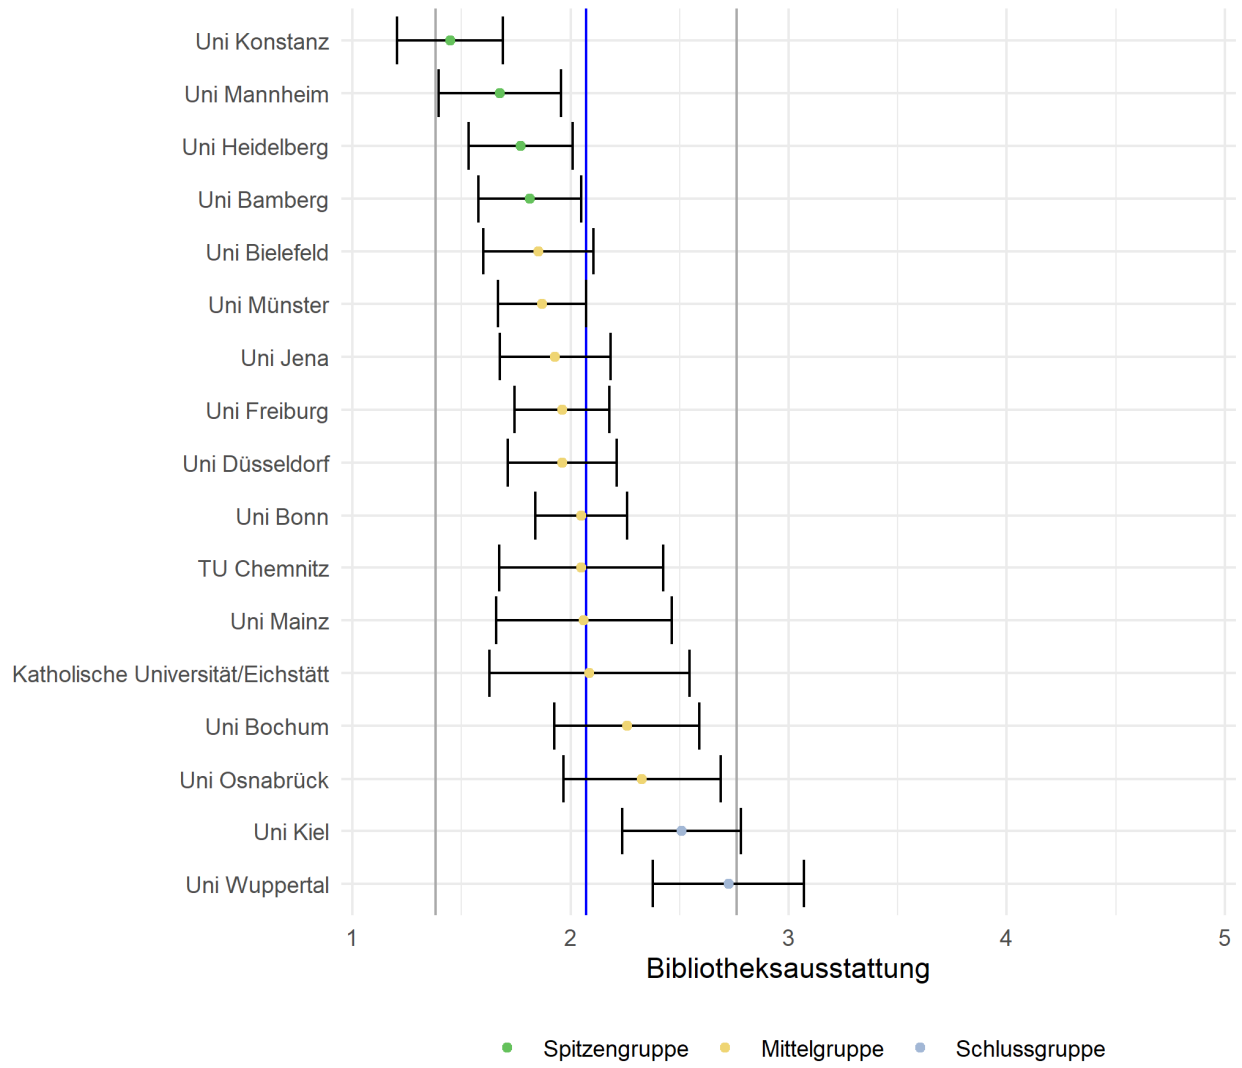

Abbildung 1: Lage und Verteilung der Bewertungen	2
Abbildung 2: Allgemeine Studiensituation	3
Abbildung 3: Bibliotheksausstattung	4
Abbildung 4: IT-Infrastruktur	5
Abbildung 5: Prüfungen	6
Abbildung 6: Räume	7
Abbildung 7: Studienorganisation	8
Abbildung 8: Unterstützung im Studium	9
Abbildung 9: Vermittlung von Fremdsprachenkenntnissen	10

Tabelle 1: Rücklaufzahlen 2022

Name	Fallzahl
RWTH Aachen	22
Uni Bamberg	26
Uni Bielefeld	24
Uni Bochum	47
Uni Bonn	90
TU Chemnitz	17
Uni Düsseldorf	53
Katholische Universität/Eichstätt	25
Uni Freiburg	52
Uni Heidelberg	54
Uni Jena	30
Uni Kiel	72
Uni Konstanz	18
Uni Mainz	20
Uni Mannheim	30
Uni Münster	101
Uni Osnabrück	28
Uni Wuppertal	65

Abbildung 1: Lage und Verteilung der Bewertungen

Abbildung 2: Allgemeine Studiensituation

Abbildung 3: Bibliotheksausstattung

Abbildung 4: IT-Infrastruktur

Abbildung 5: Prüfungen

Abbildung 6: Räume

Abbildung 7: Studienorganisation

Abbildung 8: Unterstützung im Studium

Abbildung 9: Vermittlung von Fremdsprachenkenntnissen