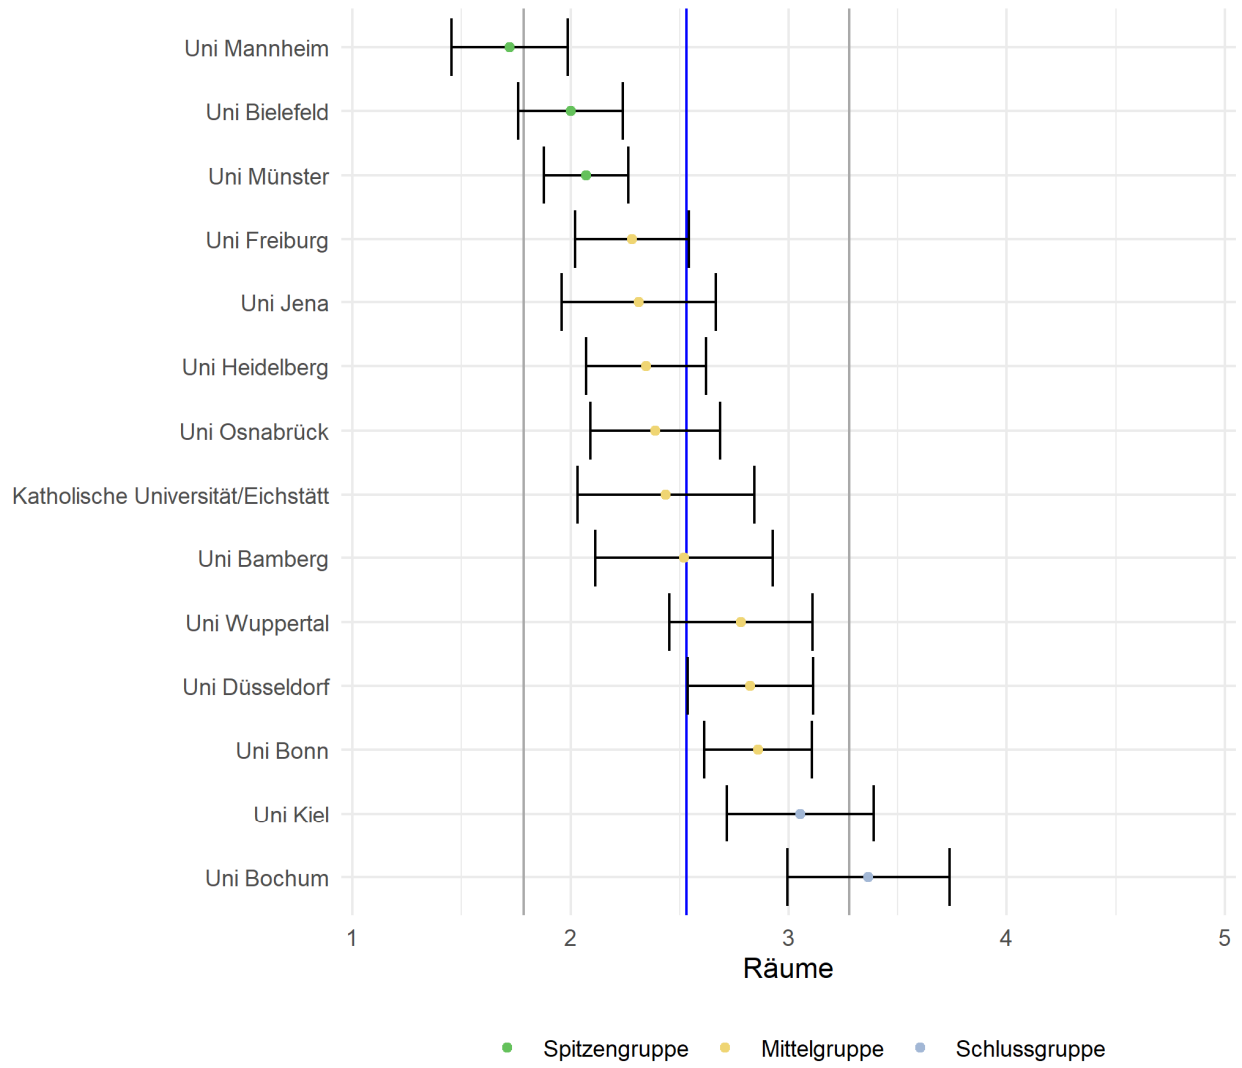

Abbildung 1: Lage und Verteilung der Bewertungen	2
Abbildung 2: Allgemeine Studiensituation	3
Abbildung 3: Bibliotheksausstattung	4
Abbildung 4: IT-Infrastruktur	5
Abbildung 5: Prüfungen	6
Abbildung 6: Räume	7
Abbildung 7: Studienorganisation	8
Abbildung 8: Unterstützung im Studium	9
Abbildung 9: Vermittlung von Fremdsprachenkenntnissen	10

Tabelle 1: Rücklaufzahlen 2022

Name	Fallzahl
RWTH Aachen	22
Uni Bamberg	26
Uni Bielefeld	24
Uni Bochum	47
Uni Bonn	90
TU Chemnitz	17
Uni Düsseldorf	53
Katholische Universität/Eichstätt	25
Uni Freiburg	52
Uni Heidelberg	54
Uni Jena	30
Uni Kiel	72
Uni Konstanz	18
Uni Mainz	20
Uni Mannheim	30
Uni Münster	101
Uni Osnabrück	28
Uni Wuppertal	65

Abbildung 1: Lage und Verteilung der Bewertungen

Abbildung 2: Allgemeine Studiensituation

Abbildung 3: Bibliotheksausstattung

Abbildung 4: IT-Infrastruktur

Abbildung 5: Prüfungen

Abbildung 6: Räume

Abbildung 7: Studienorganisation

Abbildung 8: Unterstützung im Studium

Abbildung 9: Vermittlung von Fremdsprachenkenntnissen