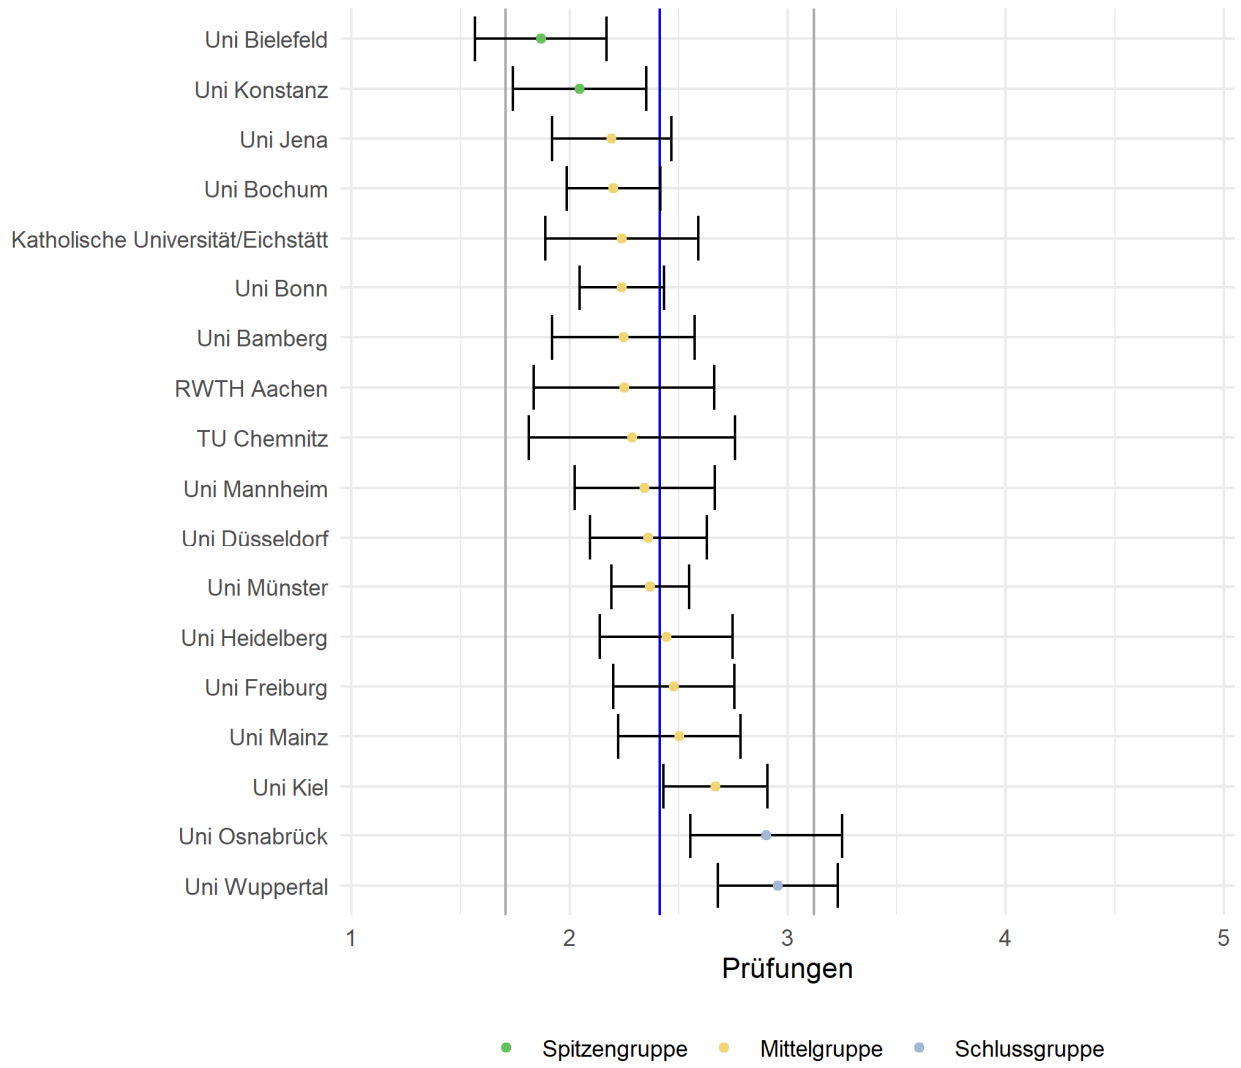

Abbildung 1: Lage und Verteilung der Bewertungen	2
Abbildung 2: Allgemeine Studiensituation	3
Abbildung 3: Bibliotheksausstattung	4
Abbildung 4: IT-Infrastruktur	5
Abbildung 5: Prüfungen	6
Abbildung 6: Räume	7
Abbildung 7: Studienorganisation	8
Abbildung 8: Unterstützung im Studium	9
Abbildung 9: Vermittlung von Fremdsprachenkenntnissen	10

Tabelle 1: Rücklaufzahlen 2022

Name	Fallzahl
RWTH Aachen	22
Uni Bamberg	26
Uni Bielefeld	24
Uni Bochum	47
Uni Bonn	90
TU Chemnitz	17
Uni Düsseldorf	53
Katholische Universität/Eichstätt	25
Uni Freiburg	52
Uni Heidelberg	54
Uni Jena	30
Uni Kiel	72
Uni Konstanz	18
Uni Mainz	20
Uni Mannheim	30
Uni Münster	101
Uni Osnabrück	28
Uni Wuppertal	65

Abbildung 1: Lage und Verteilung der Bewertungen

Abbildung 2: Allgemeine Studiensituation

Abbildung 3: Bibliotheksausstattung

Abbildung 4: IT-Infrastruktur

Abbildung 5: Prüfungen

Abbildung 6: Räume

Abbildung 7: Studienorganisation

Abbildung 8: Unterstützung im Studium

Abbildung 9: Vermittlung von Fremdsprachenkenntnissen