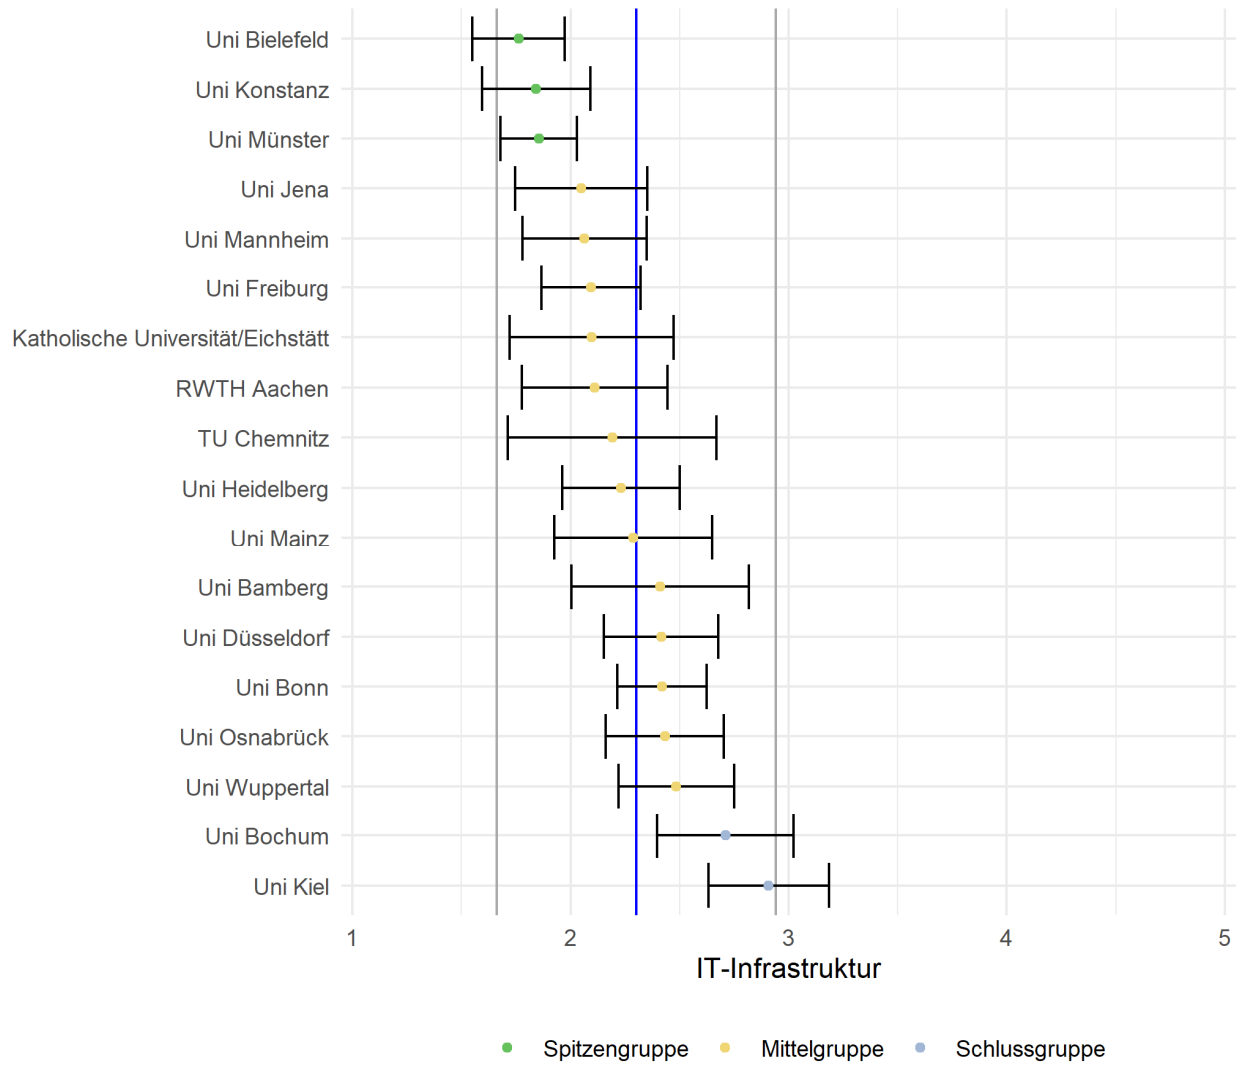

Abbildung 1: Lage und Verteilung der Bewertungen	2
Abbildung 2: Allgemeine Studiensituation	3
Abbildung 3: Bibliotheksausstattung	4
Abbildung 4: IT-Infrastruktur	5
Abbildung 5: Prüfungen	6
Abbildung 6: Räume	7
Abbildung 7: Studienorganisation	8
Abbildung 8: Unterstützung im Studium	9
Abbildung 9: Vermittlung von Fremdsprachenkenntnissen	10

Tabelle 1: Rücklaufzahlen 2022

Name	Fallzahl
RWTH Aachen	22
Uni Bamberg	26
Uni Bielefeld	24
Uni Bochum	47
Uni Bonn	90
TU Chemnitz	17
Uni Düsseldorf	53
Katholische Universität/Eichstätt	25
Uni Freiburg	52
Uni Heidelberg	54
Uni Jena	30
Uni Kiel	72
Uni Konstanz	18
Uni Mainz	20
Uni Mannheim	30
Uni Münster	101
Uni Osnabrück	28
Uni Wuppertal	65

Abbildung 1: Lage und Verteilung der Bewertungen

Abbildung 2: Allgemeine Studiensituation

Abbildung 3: Bibliotheksausstattung

Abbildung 4: IT-Infrastruktur

Abbildung 5: Prüfungen

Abbildung 6: Räume

Abbildung 7: Studienorganisation

Abbildung 8: Unterstützung im Studium

Abbildung 9: Vermittlung von Fremdsprachenkenntnissen