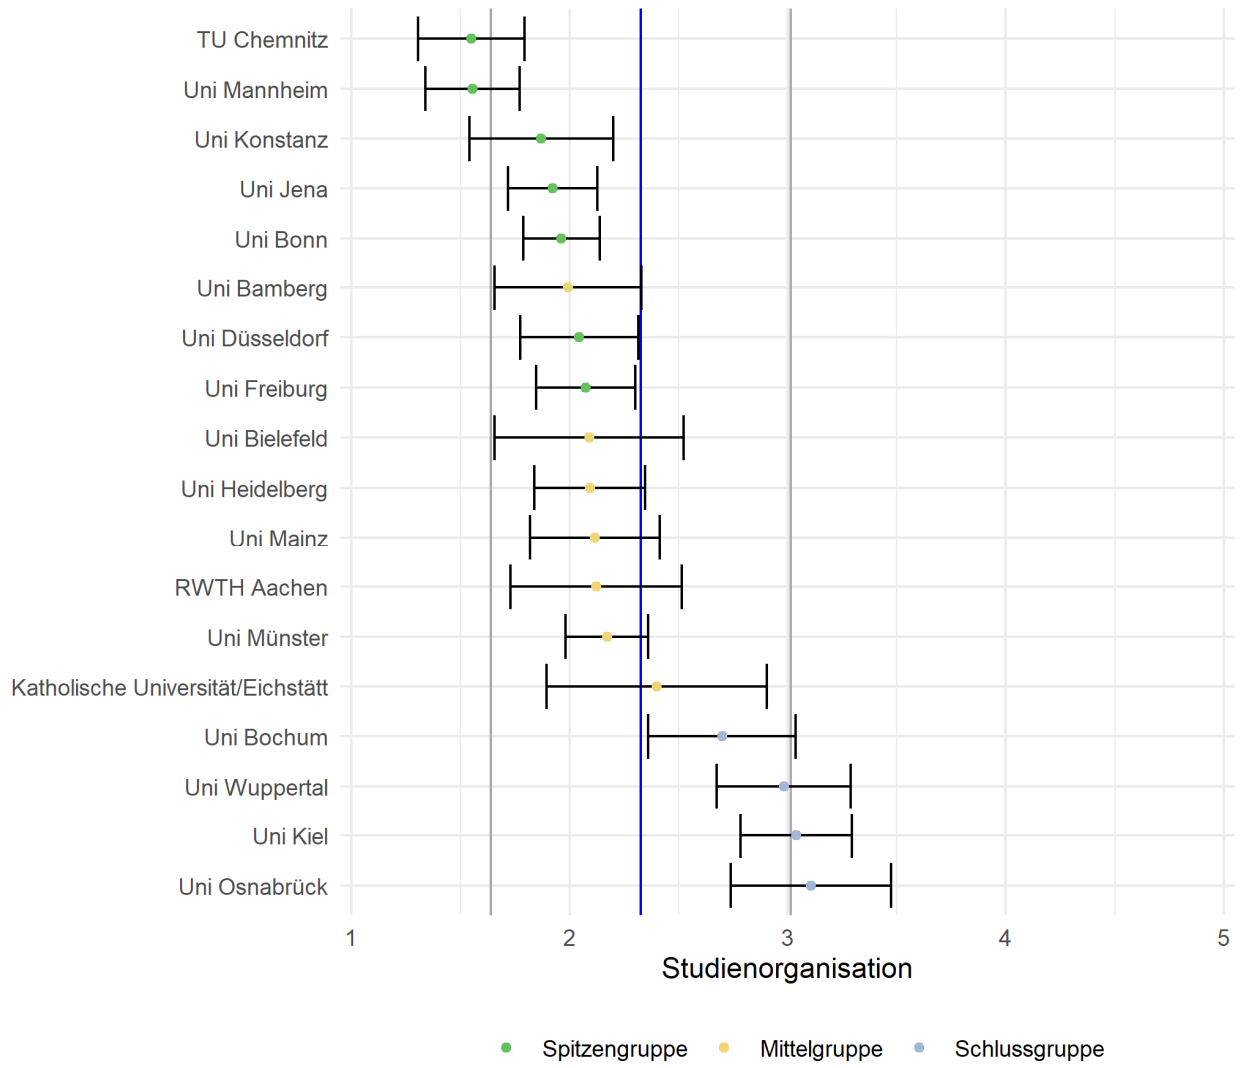

Abbildung 1: Lage und Verteilung der Bewertungen	2
Abbildung 2: Allgemeine Studiensituation	3
Abbildung 3: Bibliotheksausstattung	4
Abbildung 4: IT-Infrastruktur	5
Abbildung 5: Prüfungen	6
Abbildung 6: Räume	7
Abbildung 7: Studienorganisation	8
Abbildung 8: Unterstützung im Studium	9
Abbildung 9: Vermittlung von Fremdsprachenkenntnissen	10

Tabelle 1: Rücklaufzahlen 2022

Name	Fallzahl
RWTH Aachen	22
Uni Bamberg	26
Uni Bielefeld	24
Uni Bochum	47
Uni Bonn	90
TU Chemnitz	17
Uni Düsseldorf	53
Katholische Universität/Eichstätt	25
Uni Freiburg	52
Uni Heidelberg	54
Uni Jena	30
Uni Kiel	72
Uni Konstanz	18
Uni Mainz	20
Uni Mannheim	30
Uni Münster	101
Uni Osnabrück	28
Uni Wuppertal	65

Abbildung 1: Lage und Verteilung der Bewertungen

Abbildung 2: Allgemeine Studiensituation

Abbildung 3: Bibliotheksausstattung

Abbildung 4: IT-Infrastruktur

Abbildung 5: Prüfungen

Abbildung 6: Räume

Abbildung 7: Studienorganisation

Abbildung 8: Unterstützung im Studium

Abbildung 9: Vermittlung von Fremdsprachenkenntnissen