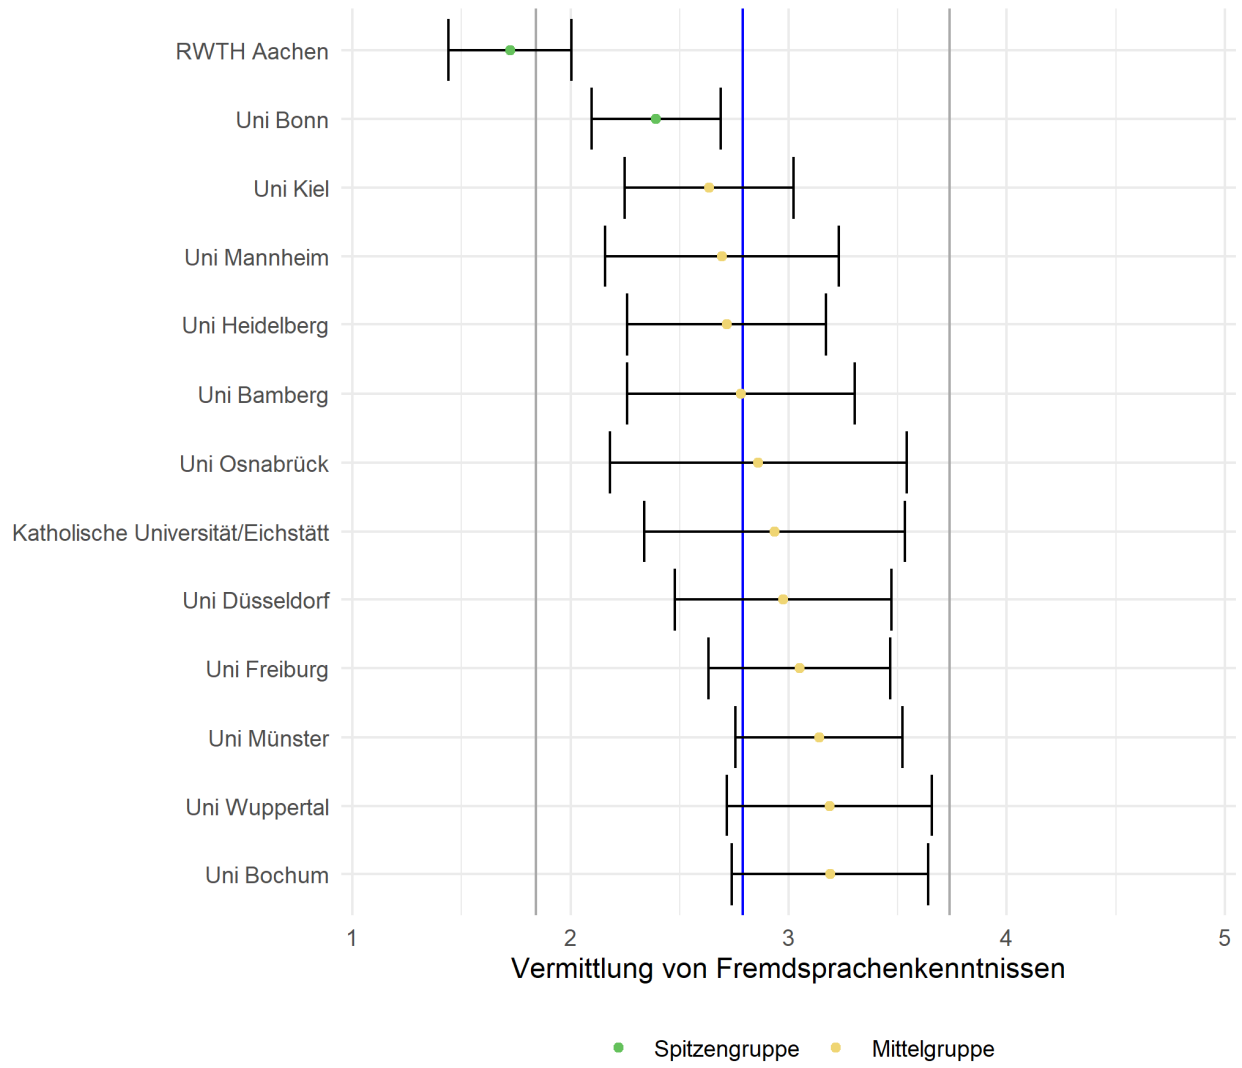

Abbildung 1: Lage und Verteilung der Bewertungen	2
Abbildung 2: Allgemeine Studiensituation	3
Abbildung 3: Bibliotheksausstattung	4
Abbildung 4: IT-Infrastruktur	5
Abbildung 5: Prüfungen	6
Abbildung 6: Räume	7
Abbildung 7: Studienorganisation	8
Abbildung 8: Unterstützung im Studium	9
Abbildung 9: Vermittlung von Fremdsprachenkenntnissen	10

Tabelle 1: Rücklaufzahlen 2022

Name	Fallzahl
RWTH Aachen	22
Uni Bamberg	26
Uni Bielefeld	24
Uni Bochum	47
Uni Bonn	90
TU Chemnitz	17
Uni Düsseldorf	53
Katholische Universität/Eichstätt	25
Uni Freiburg	52
Uni Heidelberg	54
Uni Jena	30
Uni Kiel	72
Uni Konstanz	18
Uni Mainz	20
Uni Mannheim	30
Uni Münster	101
Uni Osnabrück	28
Uni Wuppertal	65

Abbildung 1: Lage und Verteilung der Bewertungen

Abbildung 2: Allgemeine Studiensituation

Abbildung 3: Bibliotheksausstattung

Abbildung 4: IT-Infrastruktur

Abbildung 5: Prüfungen

Abbildung 6: Räume

Abbildung 7: Studienorganisation

Abbildung 8: Unterstützung im Studium

Abbildung 9: Vermittlung von Fremdsprachenkenntnissen