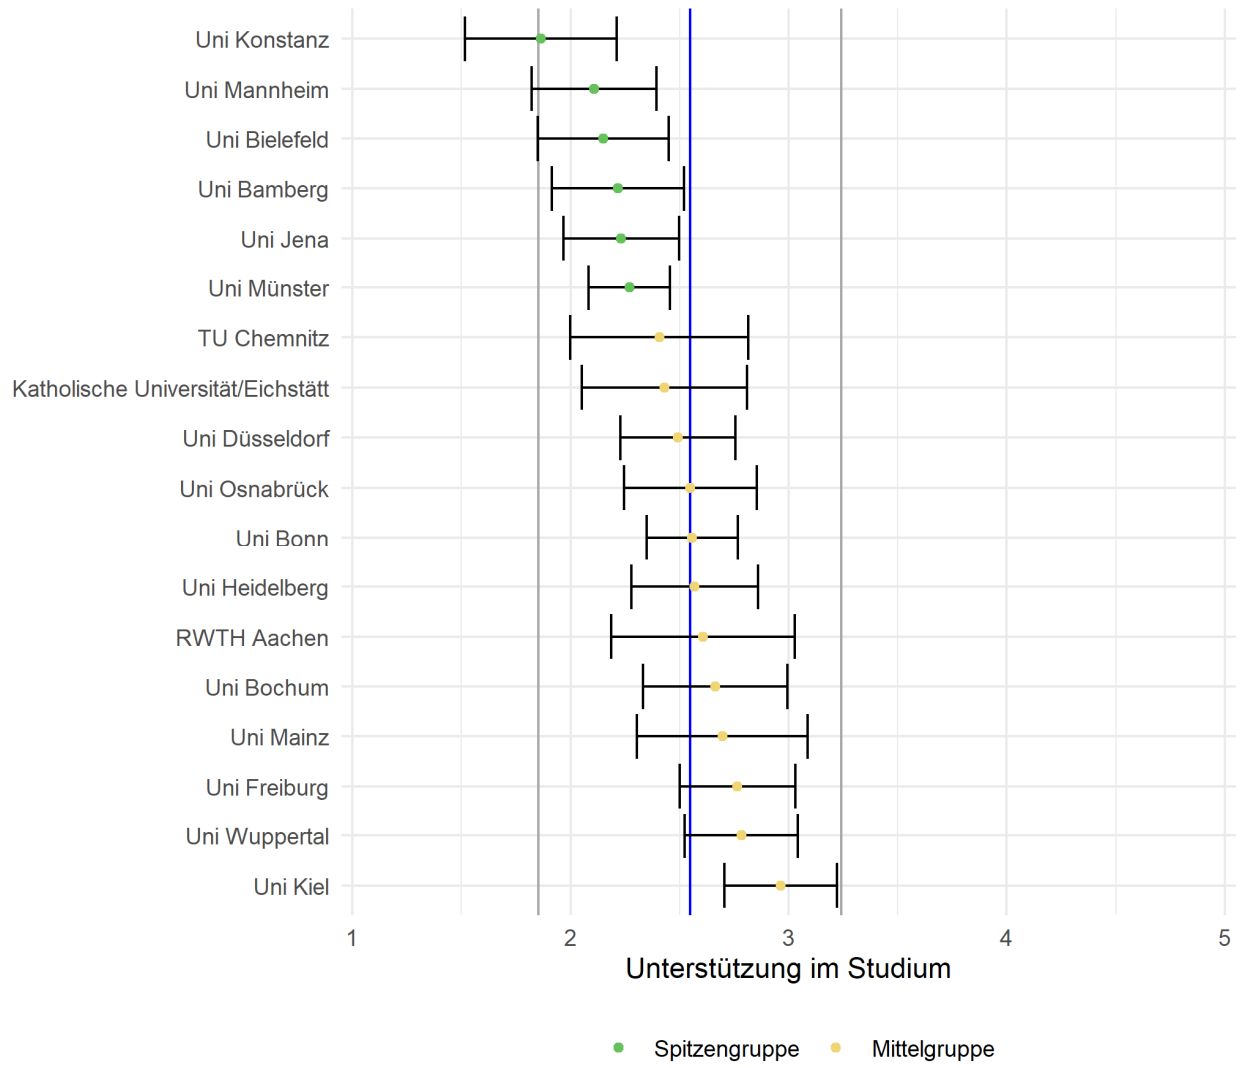

Abbildung 1: Lage und Verteilung der Bewertungen	2
Abbildung 2: Allgemeine Studiensituation	3
Abbildung 3: Bibliotheksausstattung	4
Abbildung 4: IT-Infrastruktur	5
Abbildung 5: Prüfungen	6
Abbildung 6: Räume	7
Abbildung 7: Studienorganisation	8
Abbildung 8: Unterstützung im Studium	9
Abbildung 9: Vermittlung von Fremdsprachenkenntnissen	10

Tabelle 1: Rücklaufzahlen 2022

Name	Fallzahl
RWTH Aachen	22
Uni Bamberg	26
Uni Bielefeld	24
Uni Bochum	47
Uni Bonn	90
TU Chemnitz	17
Uni Düsseldorf	53
Katholische Universität/Eichstätt	25
Uni Freiburg	52
Uni Heidelberg	54
Uni Jena	30
Uni Kiel	72
Uni Konstanz	18
Uni Mainz	20
Uni Mannheim	30
Uni Münster	101
Uni Osnabrück	28
Uni Wuppertal	65

Abbildung 1: Lage und Verteilung der Bewertungen

Abbildung 2: Allgemeine Studiensituation

Abbildung 3: Bibliotheksausstattung

Abbildung 4: IT-Infrastruktur

Abbildung 5: Prüfungen

Abbildung 6: Räume

Abbildung 7: Studienorganisation

Abbildung 8: Unterstützung im Studium

Abbildung 9: Vermittlung von Fremdsprachenkenntnissen