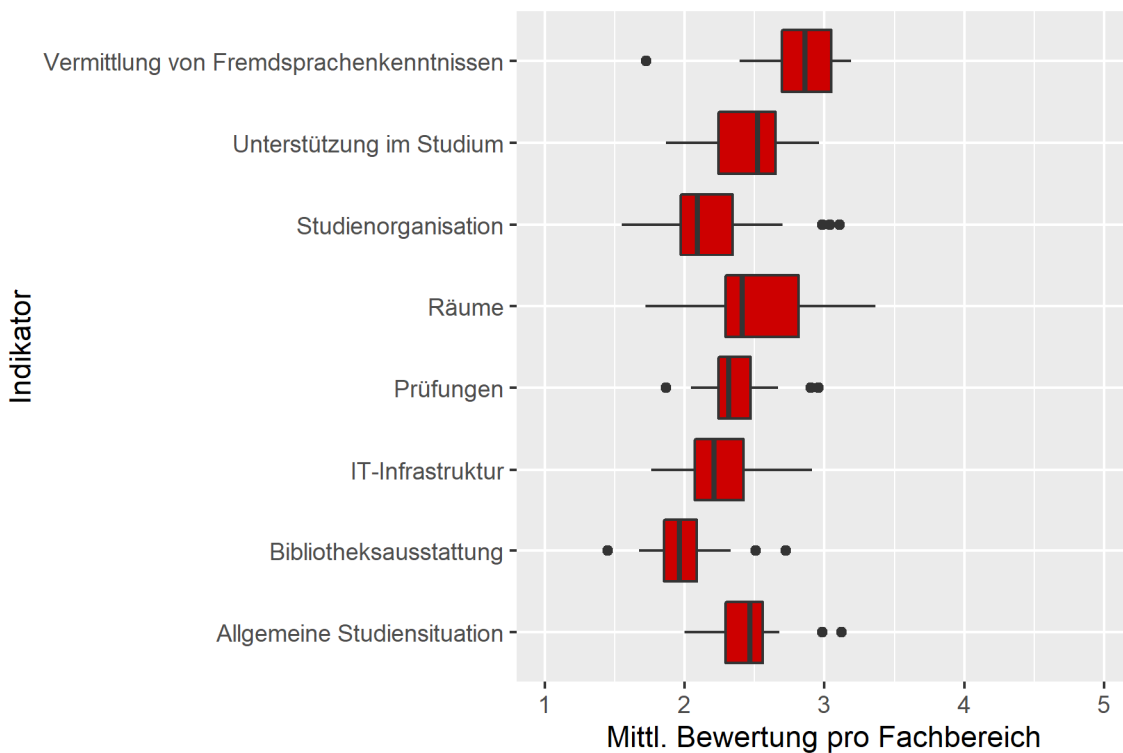

Abbildung 1: Lage und Verteilung der Bewertungen	2
Abbildung 2: Allgemeine Studiensituation	3
Abbildung 3: Bibliotheksausstattung	4
Abbildung 4: IT-Infrastruktur	5
Abbildung 5: Prüfungen	6
Abbildung 6: Räume	7
Abbildung 7: Studienorganisation	8
Abbildung 8: Unterstützung im Studium	9
Abbildung 9: Vermittlung von Fremdsprachenkenntnissen	10

Tabelle 1: Rücklaufzahlen 2022

Name	Fallzahl
RWTH Aachen	22
Uni Bamberg	26
Uni Bielefeld	24
Uni Bochum	47
Uni Bonn	90
TU Chemnitz	17
Uni Düsseldorf	53
Katholische Universität/Eichstätt	25
Uni Freiburg	52
Uni Heidelberg	54
Uni Jena	30
Uni Kiel	72
Uni Konstanz	18
Uni Mainz	20
Uni Mannheim	30
Uni Münster	101
Uni Osnabrück	28
Uni Wuppertal	65

Abbildung 1: Lage und Verteilung der Bewertungen

Abbildung 2: Allgemeine Studiensituation

Abbildung 3: Bibliotheksausstattung

Abbildung 4: IT-Infrastruktur

Abbildung 5: Prüfungen

Abbildung 6: Räume

Abbildung 7: Studienorganisation