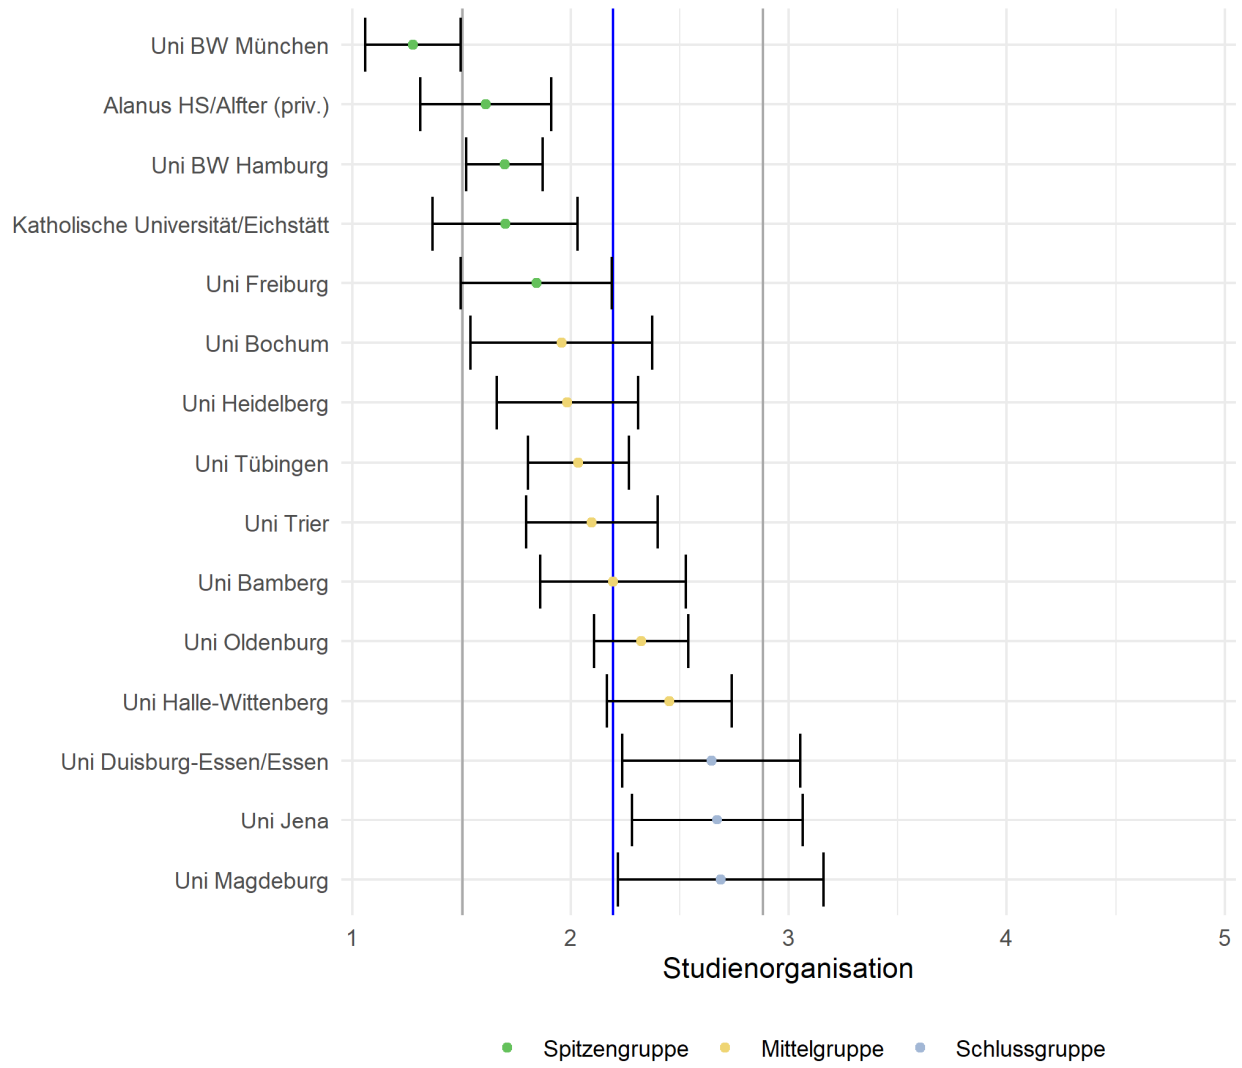

Abbildung 1: Lage und Verteilung der Bewertungen	2
Abbildung 2: Allgemeine Studiensituation	3
Abbildung 3: Angebote zur Berufsorientierung.....	4
Abbildung 4: Bibliotheksausstattung	5
Abbildung 5: Lehrangebot.....	6
Abbildung 6: Räume	7
Abbildung 7: Studienorganisation	8
Abbildung 8: Wissenschaftsbezug	9

Tabelle 1: Rücklaufzahlen 2022

Name	Fallzahl
Alanus HS/Alfter (priv.)	21
Uni Bamberg	36
Uni Bochum	16
Uni Duisburg-Essen/Essen	31
Katholische Universität/Eichstätt	20
Uni Freiburg	17
Uni Halle-Wittenberg	42
Uni BW Hamburg	82
Uni Heidelberg	23
Uni Jena	28
Uni Magdeburg	16
Uni BW München	18
Uni Oldenburg	81
Uni Trier	41
Uni Tübingen	52

Abbildung 1: Lage und Verteilung der Bewertungen

Abbildung 2: Allgemeine Studiensituation

Abbildung 3: Angebote zur Berufsorientierung

Abbildung 4: Bibliotheksausstattung

Abbildung 5: Lehrangebot

Abbildung 6: Räume

Abbildung 7: Studienorganisation

Abbildung 8: Wissenschaftsbezug