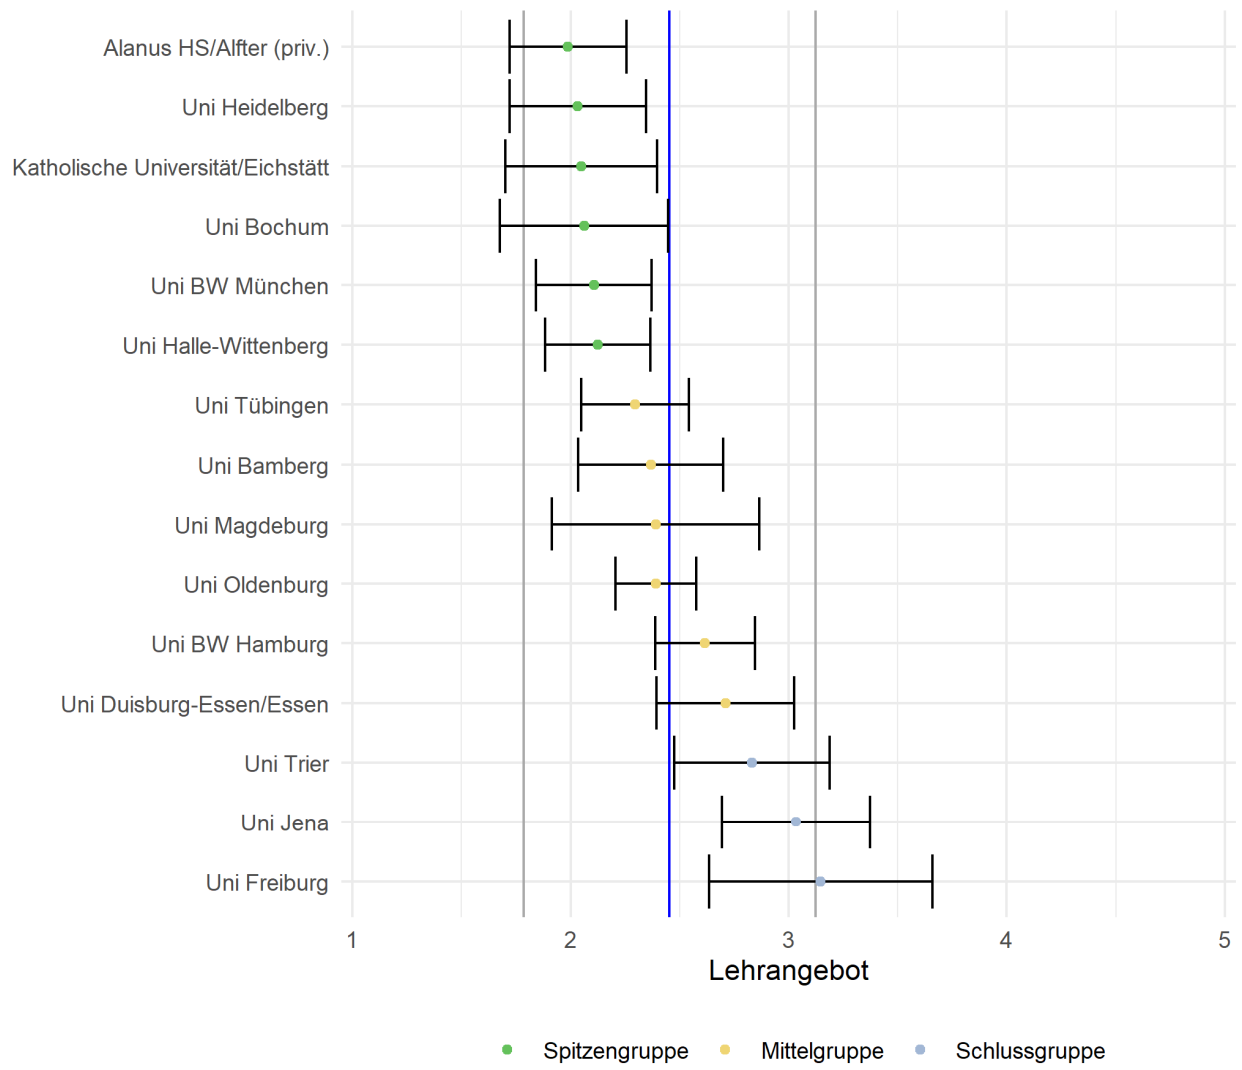

Abbildung 1: Lage und Verteilung der Bewertungen	2
Abbildung 2: Allgemeine Studiensituation	3
Abbildung 3: Angebote zur Berufsorientierung.....	4
Abbildung 4: Bibliotheksausstattung	5
Abbildung 5: Lehrangebot.....	6
Abbildung 6: Räume	7
Abbildung 7: Studienorganisation	8
Abbildung 8: Wissenschaftsbezug	9

Tabelle 1: Rücklaufzahlen 2022

Name	Fallzahl
Alanus HS/Alfter (priv.)	21
Uni Bamberg	36
Uni Bochum	16
Uni Duisburg-Essen/Essen	31
Katholische Universität/Eichstätt	20
Uni Freiburg	17
Uni Halle-Wittenberg	42
Uni BW Hamburg	82
Uni Heidelberg	23
Uni Jena	28
Uni Magdeburg	16
Uni BW München	18
Uni Oldenburg	81
Uni Trier	41
Uni Tübingen	52

Abbildung 1: Lage und Verteilung der Bewertungen

Abbildung 2: Allgemeine Studiensituation

Abbildung 3: Angebote zur Berufsorientierung

Abbildung 4: Bibliotheksausstattung

Abbildung 5: Lehrangebot

Abbildung 6: Räume

Abbildung 7: Studienorganisation

Abbildung 8: Wissenschaftsbezug