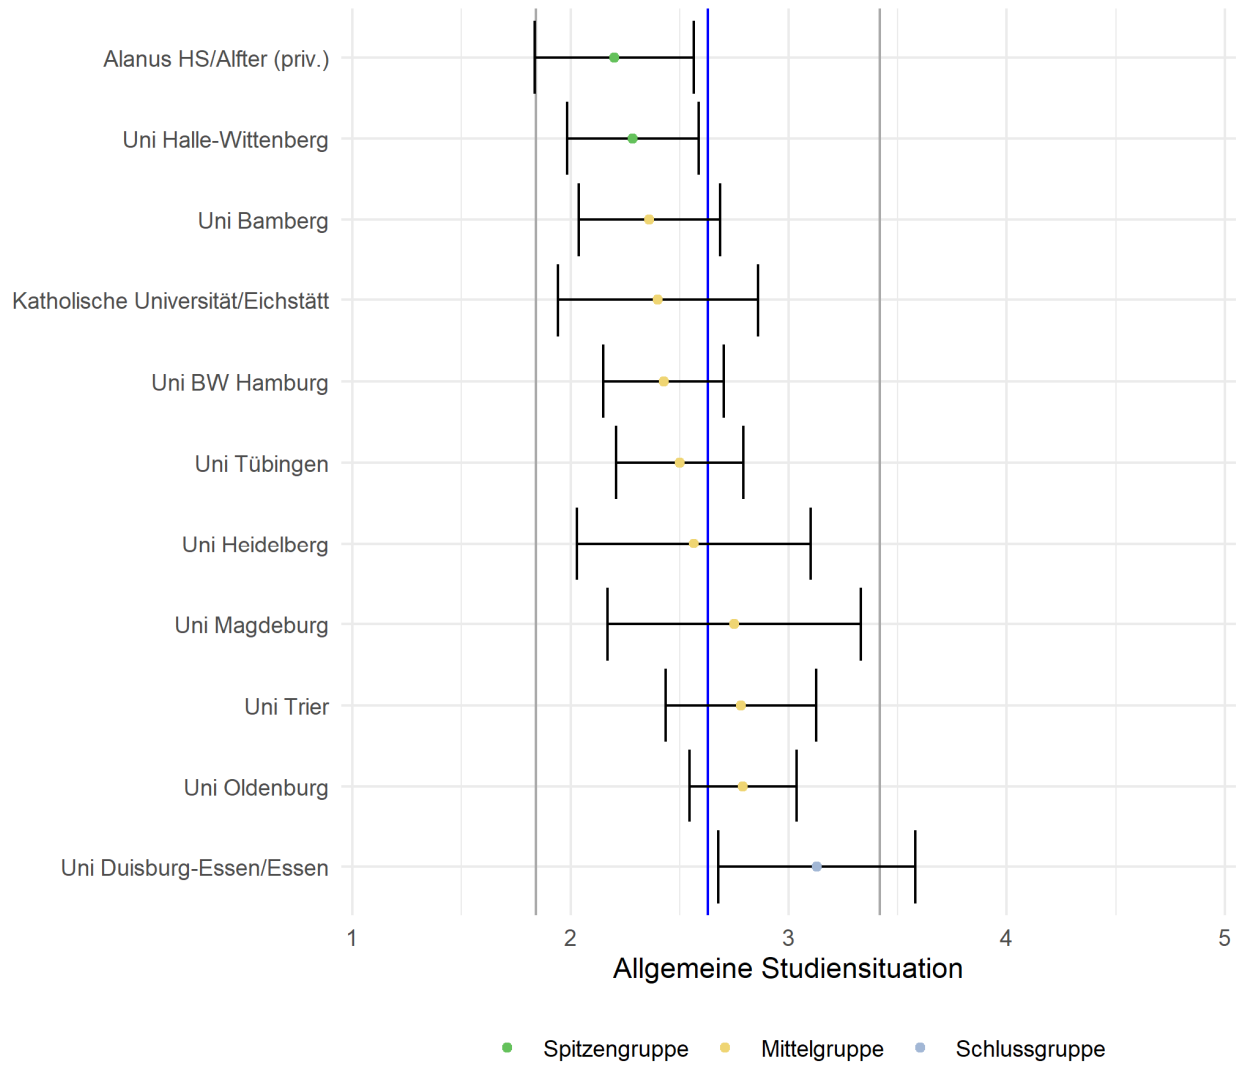

Abbildung 1: Lage und Verteilung der Bewertungen	2
Abbildung 2: Allgemeine Studiensituation	3
Abbildung 3: Angebote zur Berufsorientierung.....	4
Abbildung 4: Bibliotheksausstattung	5
Abbildung 5: Lehrangebot.....	6
Abbildung 6: Räume	7
Abbildung 7: Studienorganisation	8
Abbildung 8: Wissenschaftsbezug	9

Tabelle 1: Rücklaufzahlen 2022

Name	Fallzahl
Alanus HS/Alfter (priv.)	21
Uni Bamberg	36
Uni Bochum	16
Uni Duisburg-Essen/Essen	31
Katholische Universität/Eichstätt	20
Uni Freiburg	17
Uni Halle-Wittenberg	42
Uni BW Hamburg	82
Uni Heidelberg	23
Uni Jena	28
Uni Magdeburg	16
Uni BW München	18
Uni Oldenburg	81
Uni Trier	41
Uni Tübingen	52

Abbildung 1: Lage und Verteilung der Bewertungen

Abbildung 2: Allgemeine Studiensituation

Abbildung 3: Angebote zur Berufsorientierung

Abbildung 4: Bibliotheksausstattung

Abbildung 5: Lehrangebot

Abbildung 6: Räume

Abbildung 7: Studienorganisation

Abbildung 8: Wissenschaftsbezug