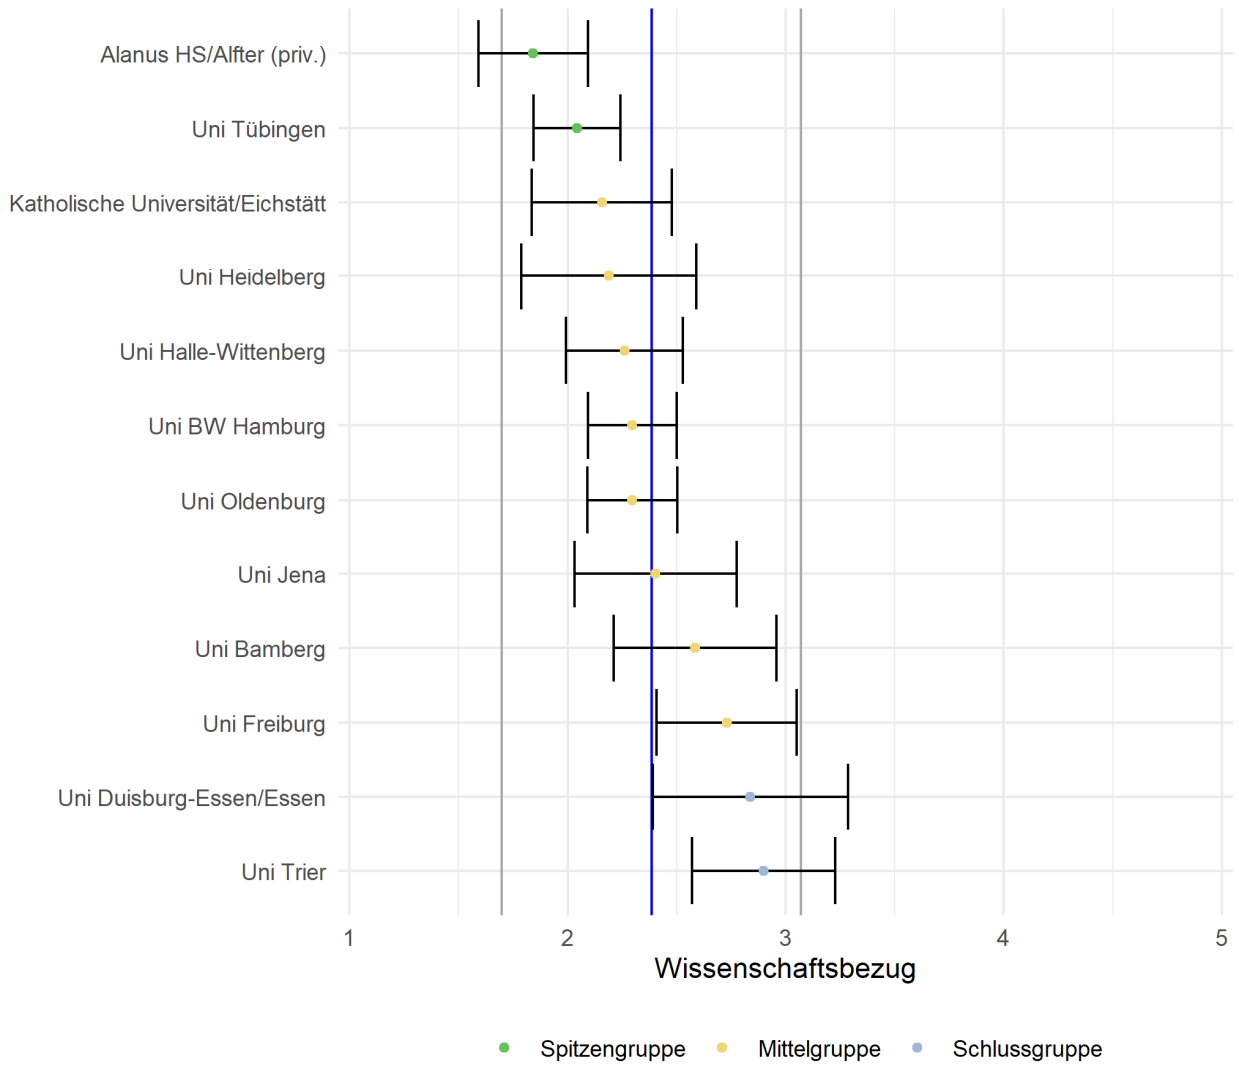

Abbildung 1: Lage und Verteilung der Bewertungen	2
Abbildung 2: Allgemeine Studiensituation	3
Abbildung 3: Angebote zur Berufsorientierung.....	4
Abbildung 4: Bibliotheksausstattung	5
Abbildung 5: Lehrangebot.....	6
Abbildung 6: Räume	7
Abbildung 7: Studienorganisation	8
Abbildung 8: Wissenschaftsbezug	9

Tabelle 1: Rücklaufzahlen 2022

Name	Fallzahl
Alanus HS/Alfter (priv.)	21
Uni Bamberg	36
Uni Bochum	16
Uni Duisburg-Essen/Essen	31
Katholische Universität/Eichstätt	20
Uni Freiburg	17
Uni Halle-Wittenberg	42
Uni BW Hamburg	82
Uni Heidelberg	23
Uni Jena	28
Uni Magdeburg	16
Uni BW München	18
Uni Oldenburg	81
Uni Trier	41
Uni Tübingen	52

Abbildung 1: Lage und Verteilung der Bewertungen

Abbildung 2: Allgemeine Studiensituation

Abbildung 3: Angebote zur Berufsorientierung

Abbildung 4: Bibliotheksausstattung

Abbildung 5: Lehrangebot

Abbildung 6: Räume

Abbildung 7: Studienorganisation

Abbildung 8: Wissenschaftsbezug