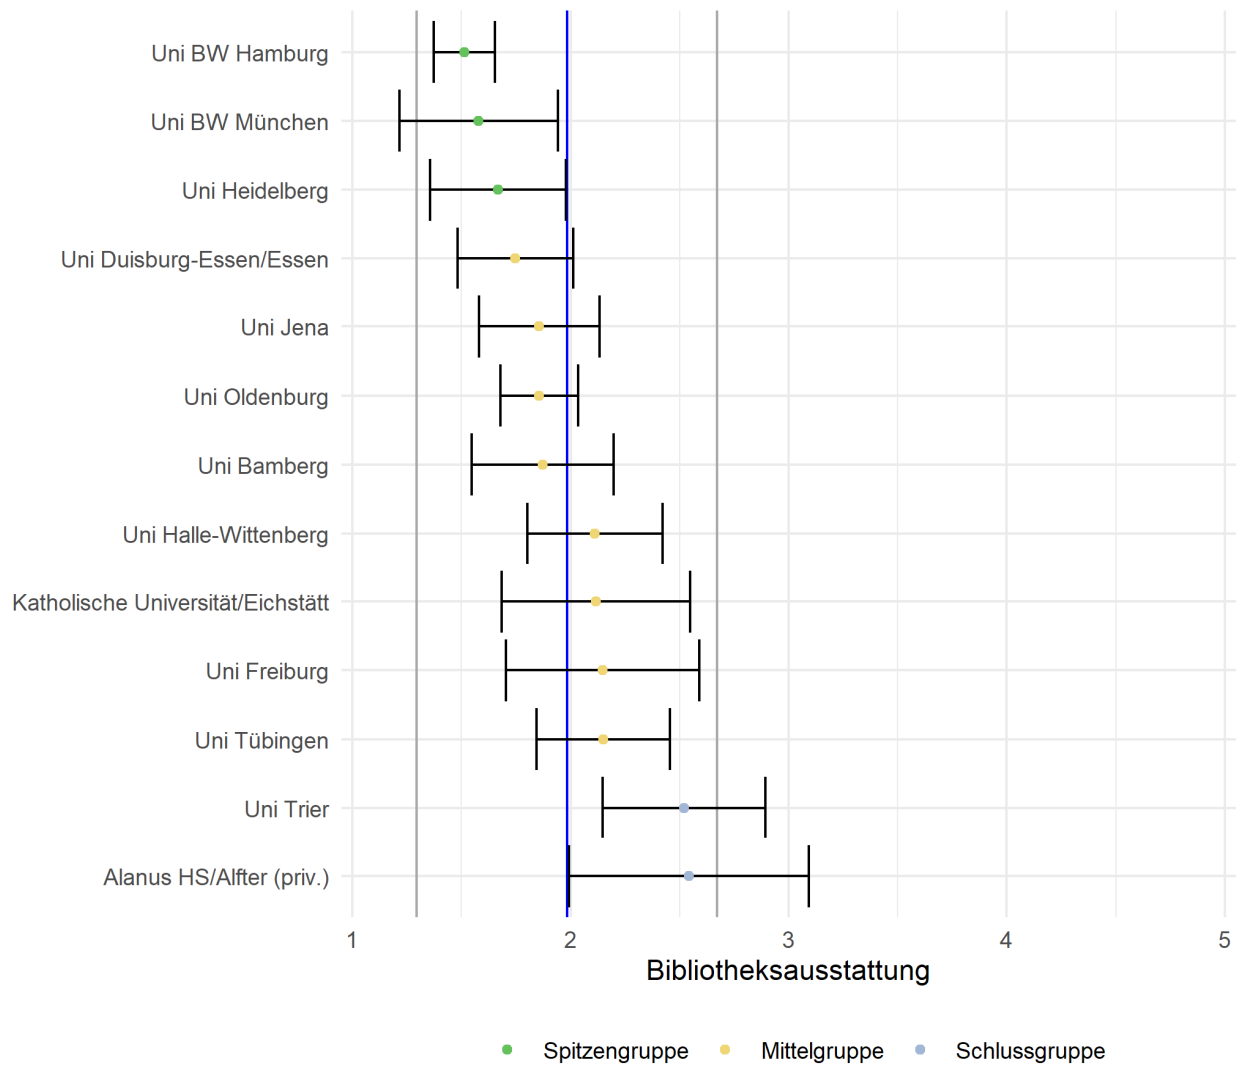

Abbildung 1: Lage und Verteilung der Bewertungen	2
Abbildung 2: Allgemeine Studiensituation	3
Abbildung 3: Angebote zur Berufsorientierung.....	4
Abbildung 4: Bibliotheksausstattung	5
Abbildung 5: Lehrangebot.....	6
Abbildung 6: Räume	7
Abbildung 7: Studienorganisation	8
Abbildung 8: Wissenschaftsbezug	9

Tabelle 1: Rücklaufzahlen 2022

Name	Fallzahl
Alanus HS/Alfter (priv.)	21
Uni Bamberg	36
Uni Bochum	16
Uni Duisburg-Essen/Essen	31
Katholische Universität/Eichstätt	20
Uni Freiburg	17
Uni Halle-Wittenberg	42
Uni BW Hamburg	82
Uni Heidelberg	23
Uni Jena	28
Uni Magdeburg	16
Uni BW München	18
Uni Oldenburg	81
Uni Trier	41
Uni Tübingen	52

Abbildung 1: Lage und Verteilung der Bewertungen

Abbildung 2: Allgemeine Studiensituation

Abbildung 3: Angebote zur Berufsorientierung

Abbildung 4: Bibliotheksausstattung

Abbildung 5: Lehrangebot

Abbildung 6: Räume

Abbildung 7: Studienorganisation

Abbildung 8: Wissenschaftsbezug