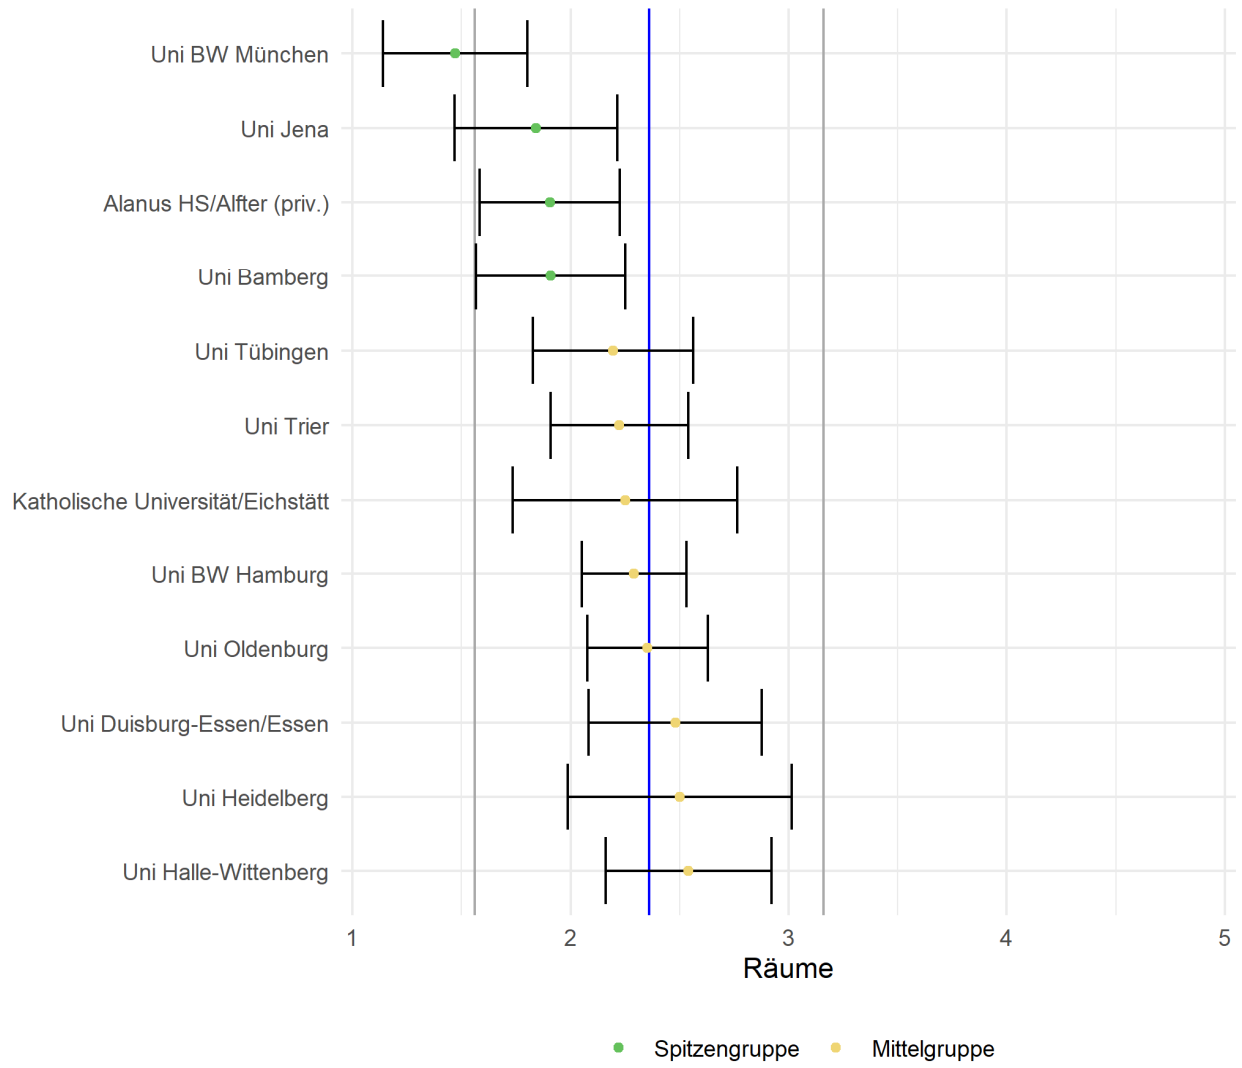

Abbildung 1: Lage und Verteilung der Bewertungen	2
Abbildung 2: Allgemeine Studiensituation	3
Abbildung 3: Angebote zur Berufsorientierung.....	4
Abbildung 4: Bibliotheksausstattung	5
Abbildung 5: Lehrangebot.....	6
Abbildung 6: Räume	7
Abbildung 7: Studienorganisation	8
Abbildung 8: Wissenschaftsbezug	9

Tabelle 1: Rücklaufzahlen 2022

Name	Fallzahl
Alanus HS/Alfter (priv.)	21
Uni Bamberg	36
Uni Bochum	16
Uni Duisburg-Essen/Essen	31
Katholische Universität/Eichstätt	20
Uni Freiburg	17
Uni Halle-Wittenberg	42
Uni BW Hamburg	82
Uni Heidelberg	23
Uni Jena	28
Uni Magdeburg	16
Uni BW München	18
Uni Oldenburg	81
Uni Trier	41
Uni Tübingen	52

Abbildung 1: Lage und Verteilung der Bewertungen

Abbildung 2: Allgemeine Studiensituation

Abbildung 3: Angebote zur Berufsorientierung

Abbildung 4: Bibliotheksausstattung

Abbildung 5: Lehrangebot

Abbildung 6: Räume

Abbildung 7: Studienorganisation

Abbildung 8: Wissenschaftsbezug