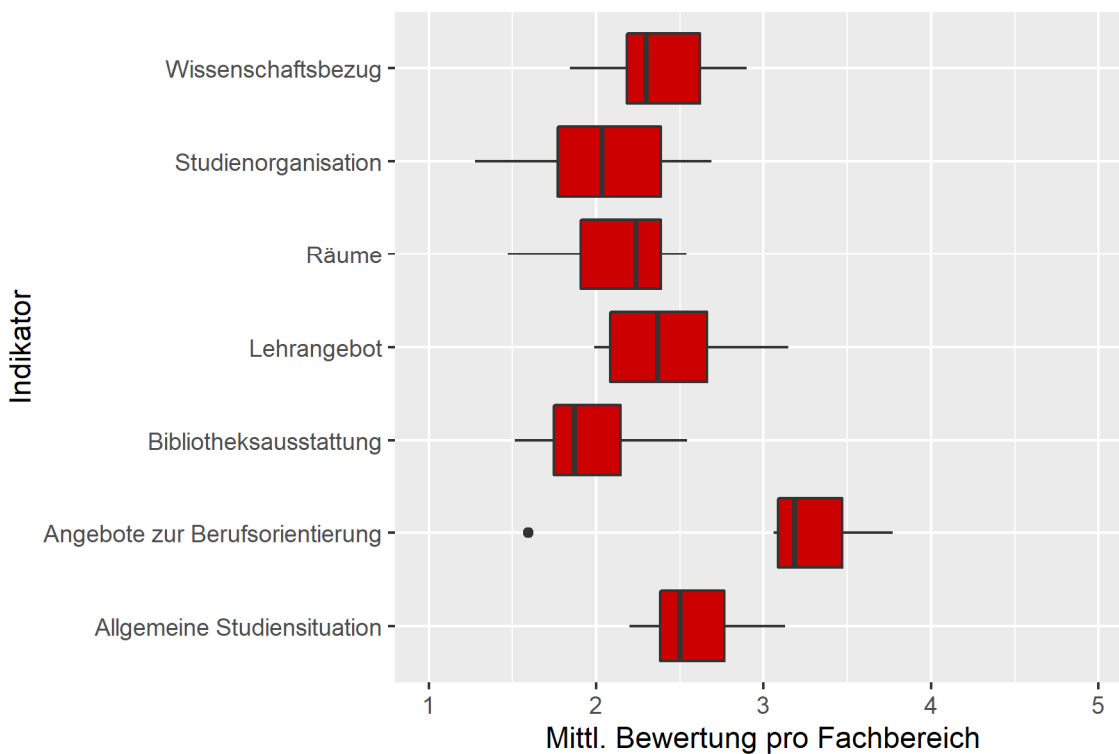

Abbildung 1: Lage und Verteilung der Bewertungen	2
Abbildung 2: Allgemeine Studiensituation	3
Abbildung 3: Angebote zur Berufsorientierung.....	4
Abbildung 4: Bibliotheksausstattung	5
Abbildung 5: Lehrangebot.....	6
Abbildung 6: Räume	7
Abbildung 7: Studienorganisation	8
Abbildung 8: Wissenschaftsbezug	9

Tabelle 1: Rücklaufzahlen 2022

Name	Fallzahl
Alanus HS/Alfter (priv.)	21
Uni Bamberg	36
Uni Bochum	16
Uni Duisburg-Essen/Essen	31
Katholische Universität/Eichstätt	20
Uni Freiburg	17
Uni Halle-Wittenberg	42
Uni BW Hamburg	82
Uni Heidelberg	23
Uni Jena	28
Uni Magdeburg	16
Uni BW München	18
Uni Oldenburg	81
Uni Trier	41
Uni Tübingen	52

Abbildung 1: Lage und Verteilung der Bewertungen

Abbildung 2: Allgemeine Studiensituation

Abbildung 3: Angebote zur Berufsorientierung

Abbildung 4: Bibliotheksausstattung

Abbildung 5: Lehrangebot

Abbildung 6: Räume

Abbildung 7: Studienorganisation

Abbildung 8: Wissenschaftsbezug