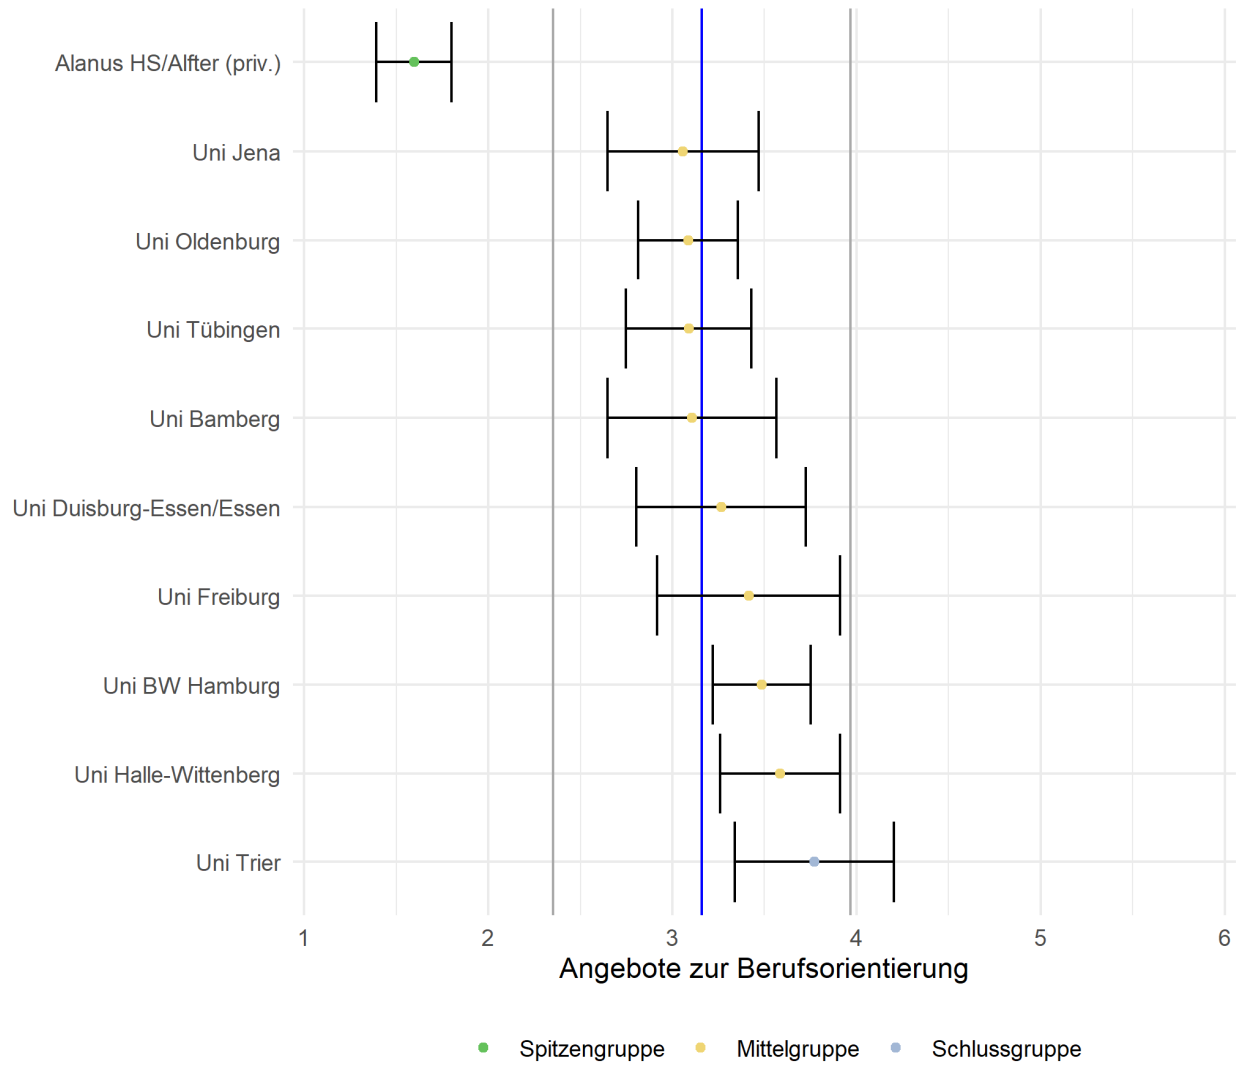

Abbildung 1: Lage und Verteilung der Bewertungen	2
Abbildung 2: Allgemeine Studiensituation	3
Abbildung 3: Angebote zur Berufsorientierung.....	4
Abbildung 4: Bibliotheksausstattung	5
Abbildung 5: Lehrangebot.....	6
Abbildung 6: Räume	7
Abbildung 7: Studienorganisation	8
Abbildung 8: Wissenschaftsbezug	9

Tabelle 1: Rücklaufzahlen 2022

Name	Fallzahl
Alanus HS/Alfter (priv.)	21
Uni Bamberg	36
Uni Bochum	16
Uni Duisburg-Essen/Essen	31
Katholische Universität/Eichstätt	20
Uni Freiburg	17
Uni Halle-Wittenberg	42
Uni BW Hamburg	82
Uni Heidelberg	23
Uni Jena	28
Uni Magdeburg	16
Uni BW München	18
Uni Oldenburg	81
Uni Trier	41
Uni Tübingen	52

Abbildung 1: Lage und Verteilung der Bewertungen

Abbildung 2: Allgemeine Studiensituation

Abbildung 3: Angebote zur Berufsorientierung

Abbildung 4: Bibliotheksausstattung

Abbildung 5: Lehrangebot

Abbildung 6: Räume

Abbildung 7: Studienorganisation

Abbildung 8: Wissenschaftsbezug