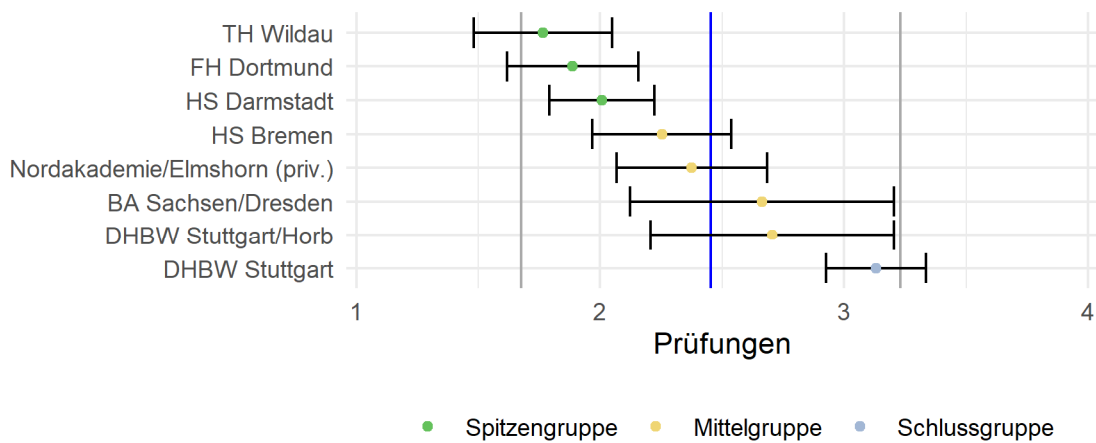

Tabelle 1: Rücklaufzahlen 2021

Name	Fallzahl
HS Bremen	30
HS Darmstadt	55
FH Dortmund	39
Nordakademie/Elmshorn (priv.)	39
BA Sachsen/Dresden	19
DHBW Stuttgart	109
DHBW Stuttgart/Horb	23
TH Wildau	18

Abbildung 1: Lage und Verteilung der Bewertungen

Abbildung 2: Allgemeine Studiensituation

Abbildung 3: Betreuung durch Lehrende

Abbildung 4: Bibliotheksausstattung

Abbildung 5: IT-Infrastruktur

Abbildung 6: Lehrangebot

Abbildung 7: Prüfungen

Abbildung 8: Räume

Abbildung 9: Studienorganisation

Abbildung 10: Unterstützung im Studium