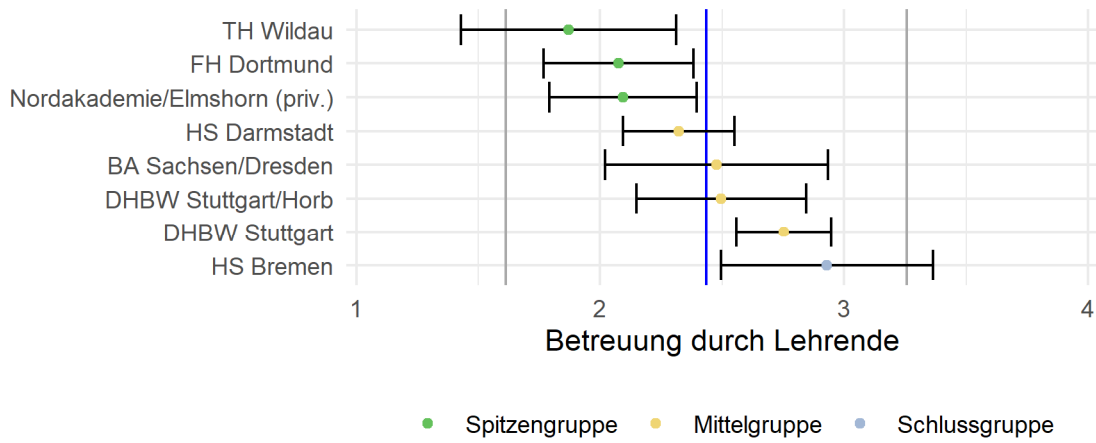

Tabelle 1: Rücklaufzahlen 2021

Name	Fallzahl
HS Bremen	30
HS Darmstadt	55
FH Dortmund	39
Nordakademie/Elmshorn (priv.)	39
BA Sachsen/Dresden	19
DHBW Stuttgart	109
DHBW Stuttgart/Horb	23
TH Wildau	18

Abbildung 1: Lage und Verteilung der Bewertungen

Abbildung 2: Allgemeine Studiensituation

Abbildung 3: Betreuung durch Lehrende

Abbildung 4: Bibliotheksausstattung

Abbildung 5: IT-Infrastruktur

Abbildung 6: Lehrangebot

Abbildung 7: Prüfungen

Abbildung 8: Räume

Abbildung 9: Studienorganisation

Abbildung 10: Unterstützung im Studium