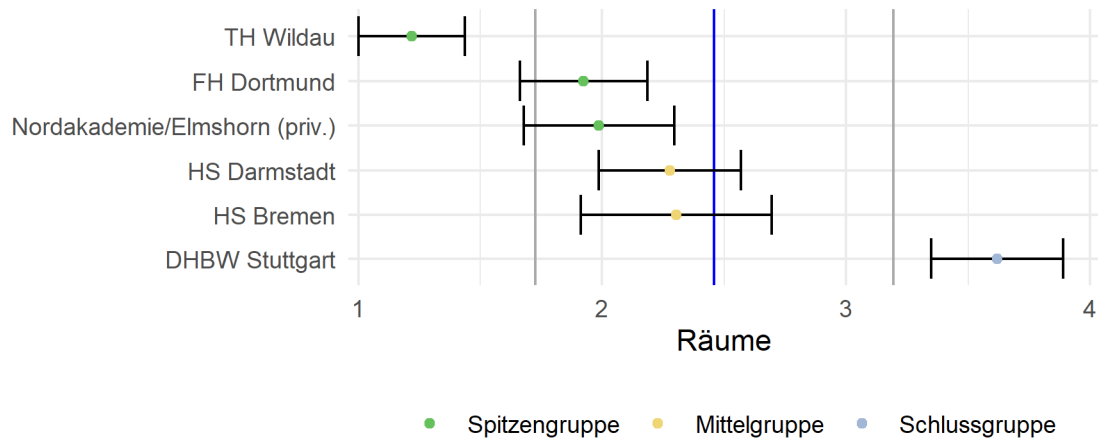

Tabelle 1: Rücklaufzahlen 2021

Name	Fallzahl
HS Bremen	30
HS Darmstadt	55
FH Dortmund	39
Nordakademie/Elmshorn (priv.)	39
BA Sachsen/Dresden	19
DHBW Stuttgart	109
DHBW Stuttgart/Horb	23
TH Wildau	18

Abbildung 1: Lage und Verteilung der Bewertungen

Abbildung 2: Allgemeine Studiensituation

Abbildung 3: Betreuung durch Lehrende

Abbildung 4: Bibliotheksausstattung

Abbildung 5: IT-Infrastruktur

Abbildung 6: Lehrangebot

Abbildung 7: Prüfungen

Abbildung 8: Räume

Abbildung 9: Studienorganisation

Abbildung 10: Unterstützung im Studium