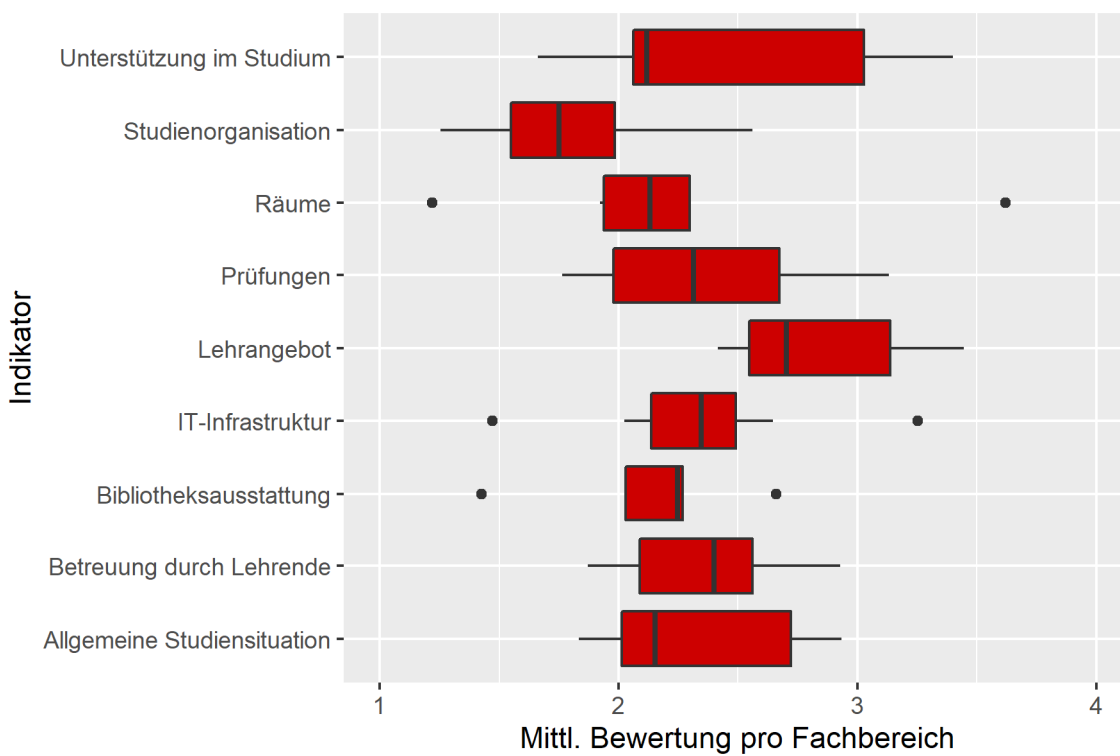

Abbildung 1: Lage und Verteilung der Bewertungen	2
Abbildung 2: Allgemeine Studiensituation	3
Abbildung 3: Betreuung durch Lehrende	3
Abbildung 4: Bibliotheksausstattung	3
Abbildung 5: IT-Infrastruktur	4
Abbildung 6: Lehrangebot.....	4
Abbildung 7: Prüfungen	4
Abbildung 8: Räume	5
Abbildung 9: Studienorganisation	5
Abbildung 10: Unterstützung im Studium	5

Tabelle 1: Rücklaufzahlen 2021

Name	Fallzahl
HS Bremen	30
HS Darmstadt	55
FH Dortmund	39
Nordakademie/Elmshorn (priv.)	39
BA Sachsen/Dresden	19
DHBW Stuttgart	109
DHBW Stuttgart/Horb	23
TH Wildau	18

Abbildung 1: Lage und Verteilung der Bewertungen

Abbildung 2: Allgemeine Studiensituation

Abbildung 3: Betreuung durch Lehrende

Abbildung 4: Bibliotheksausstattung

Abbildung 5: IT-Infrastruktur

Abbildung 6: Lehrangebot

Abbildung 7: Prüfungen

Abbildung 8: Räume