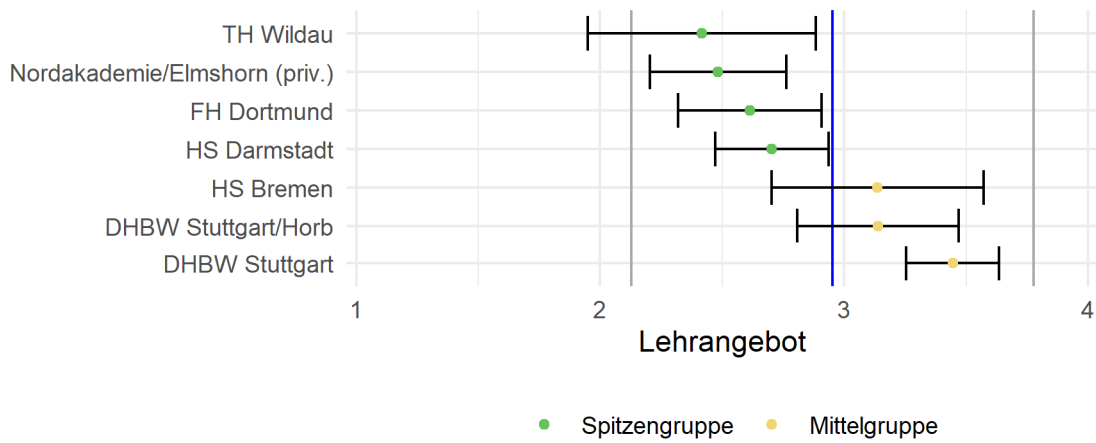

Tabelle 1: Rücklaufzahlen 2021

Name	Fallzahl
HS Bremen	30
HS Darmstadt	55
FH Dortmund	39
Nordakademie/Elmshorn (priv.)	39
BA Sachsen/Dresden	19
DHBW Stuttgart	109
DHBW Stuttgart/Horb	23
TH Wildau	18

Abbildung 1: Lage und Verteilung der Bewertungen

Abbildung 2: Allgemeine Studiensituation

Abbildung 3: Betreuung durch Lehrende

Abbildung 4: Bibliotheksausstattung

Abbildung 5: IT-Infrastruktur

Abbildung 6: Lehrangebot

Abbildung 7: Prüfungen

Abbildung 8: Räume

Abbildung 9: Studienorganisation

Abbildung 10: Unterstützung im Studium