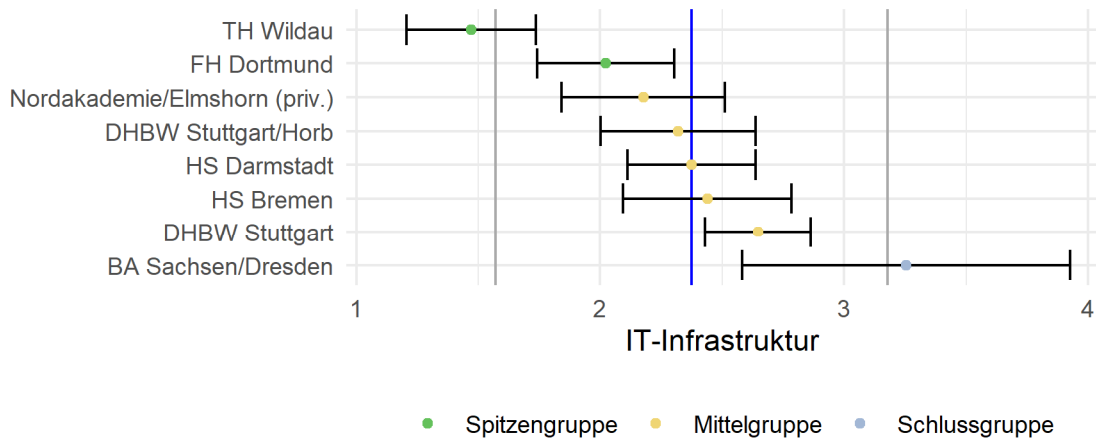

Tabelle 1: Rücklaufzahlen 2021

Name	Fallzahl
HS Bremen	30
HS Darmstadt	55
FH Dortmund	39
Nordakademie/Elmshorn (priv.)	39
BA Sachsen/Dresden	19
DHBW Stuttgart	109
DHBW Stuttgart/Horb	23
TH Wildau	18

Abbildung 1: Lage und Verteilung der Bewertungen

Abbildung 2: Allgemeine Studiensituation

Abbildung 3: Betreuung durch Lehrende

Abbildung 4: Bibliotheksausstattung

Abbildung 5: IT-Infrastruktur

Abbildung 6: Lehrangebot

Abbildung 7: Prüfungen

Abbildung 8: Räume

Abbildung 9: Studienorganisation

Abbildung 10: Unterstützung im Studium