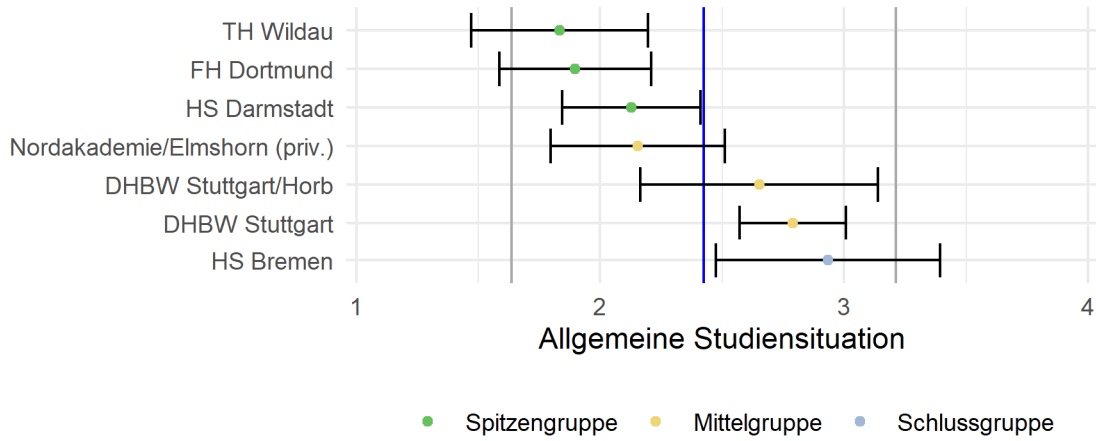

Abbildung 1: Lage und Verteilung der Bewertungen	2
Abbildung 2: Allgemeine Studiensituation	3
Abbildung 3: Betreuung durch Lehrende	3
Abbildung 4: Bibliotheksausstattung	3
Abbildung 5: IT-Infrastruktur	4
Abbildung 6: Lehrangebot.....	4
Abbildung 7: Prüfungen	4
Abbildung 8: Räume	5
Abbildung 9: Studienorganisation	5
Abbildung 10: Unterstützung im Studium	5

Tabelle 1: Rücklaufzahlen 2021

Name	Fallzahl
HS Bremen	30
HS Darmstadt	55
FH Dortmund	39
Nordakademie/Elmshorn (priv.)	39
BA Sachsen/Dresden	19
DHBW Stuttgart	109
DHBW Stuttgart/Horb	23
TH Wildau	18

Abbildung 1: Lage und Verteilung der Bewertungen

Abbildung 2: Allgemeine Studiensituation

Abbildung 3: Betreuung durch Lehrende

Abbildung 4: Bibliotheksausstattung

Abbildung 5: IT-Infrastruktur

Abbildung 6: Lehrangebot

Abbildung 7: Prüfungen

Abbildung 8: Räume