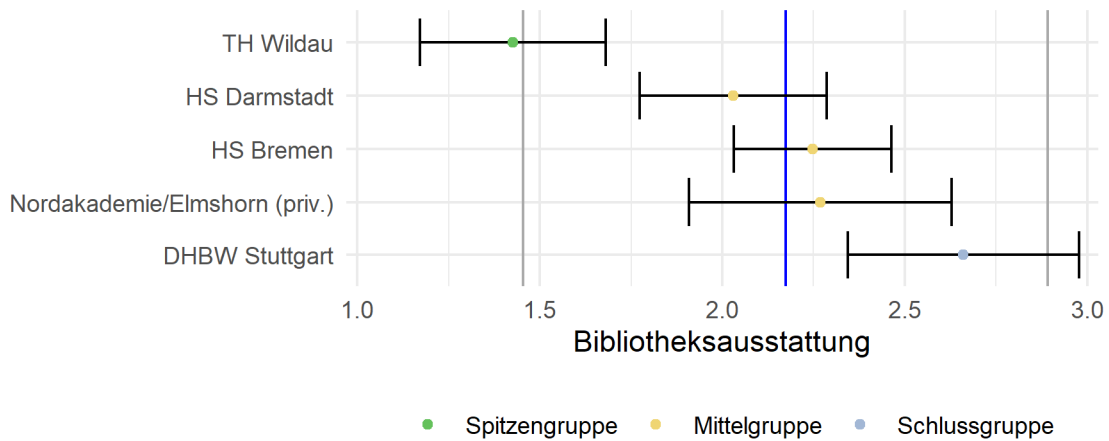

Tabelle 1: Rücklaufzahlen 2021

Name	Fallzahl
HS Bremen	30
HS Darmstadt	55
FH Dortmund	39
Nordakademie/Elmshorn (priv.)	39
BA Sachsen/Dresden	19
DHBW Stuttgart	109
DHBW Stuttgart/Horb	23
TH Wildau	18

Abbildung 1: Lage und Verteilung der Bewertungen

Abbildung 2: Allgemeine Studiensituation

Abbildung 3: Betreuung durch Lehrende

Abbildung 4: Bibliotheksausstattung

Abbildung 5: IT-Infrastruktur

Abbildung 6: Lehrangebot

Abbildung 7: Prüfungen

Abbildung 8: Räume

Abbildung 9: Studienorganisation

Abbildung 10: Unterstützung im Studium