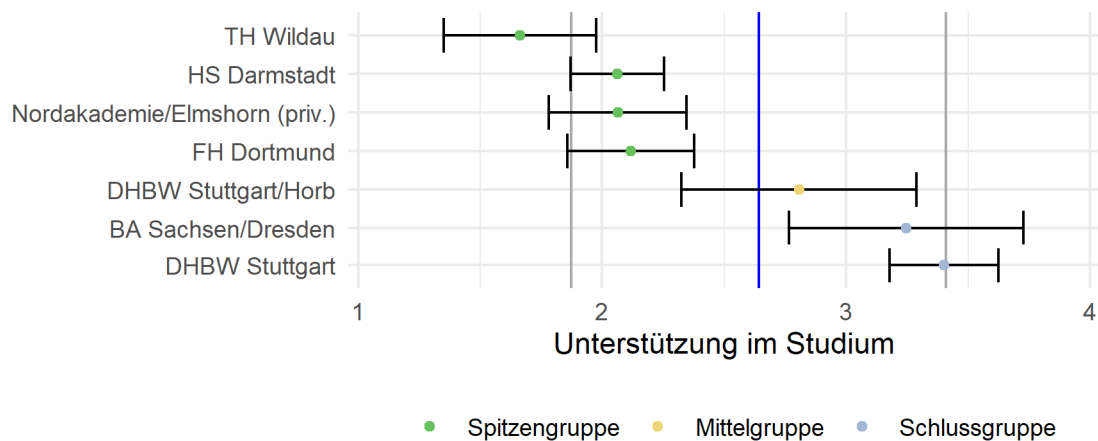

Tabelle 1: Rücklaufzahlen 2021

Name	Fallzahl
HS Bremen	30
HS Darmstadt	55
FH Dortmund	39
Nordakademie/Elmshorn (priv.)	39
BA Sachsen/Dresden	19
DHBW Stuttgart	109
DHBW Stuttgart/Horb	23
TH Wildau	18

Abbildung 1: Lage und Verteilung der Bewertungen

Abbildung 2: Allgemeine Studiensituation

Abbildung 3: Betreuung durch Lehrende

Abbildung 4: Bibliotheksausstattung

Abbildung 5: IT-Infrastruktur

Abbildung 6: Lehrangebot

Abbildung 7: Prüfungen

Abbildung 8: Räume

Abbildung 9: Studienorganisation

Abbildung 10: Unterstützung im Studium