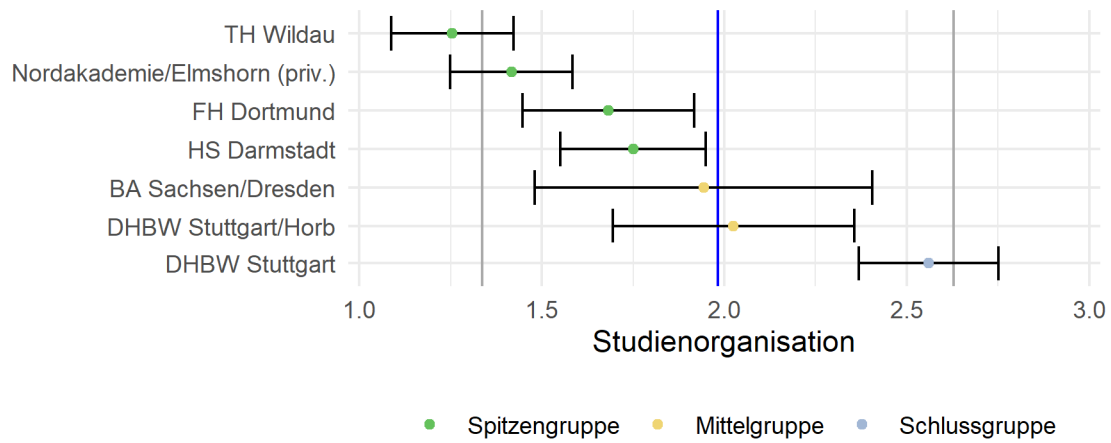

Abbildung 1: Lage und Verteilung der Bewertungen	2
Abbildung 2: Allgemeine Studiensituation	3
Abbildung 3: Betreuung durch Lehrende	3
Abbildung 4: Bibliotheksausstattung	3
Abbildung 5: IT-Infrastruktur	4
Abbildung 6: Lehrangebot.....	4
Abbildung 7: Prüfungen	4
Abbildung 8: Räume	5
Abbildung 9: Studienorganisation	5
Abbildung 10: Unterstützung im Studium	5

Tabelle 1: Rücklaufzahlen 2021

Name	Fallzahl
HS Bremen	30
HS Darmstadt	55
FH Dortmund	39
Nordakademie/Elmshorn (priv.)	39
BA Sachsen/Dresden	19
DHBW Stuttgart	109
DHBW Stuttgart/Horb	23
TH Wildau	18

Abbildung 1: Lage und Verteilung der Bewertungen

Abbildung 2: Allgemeine Studiensituation

Abbildung 3: Betreuung durch Lehrende

Abbildung 4: Bibliotheksausstattung

Abbildung 5: IT-Infrastruktur

Abbildung 6: Lehrangebot

Abbildung 7: Prüfungen

Abbildung 8: Räume

Abbildung 9: Studienorganisation

Abbildung 10: Unterstützung im Studium