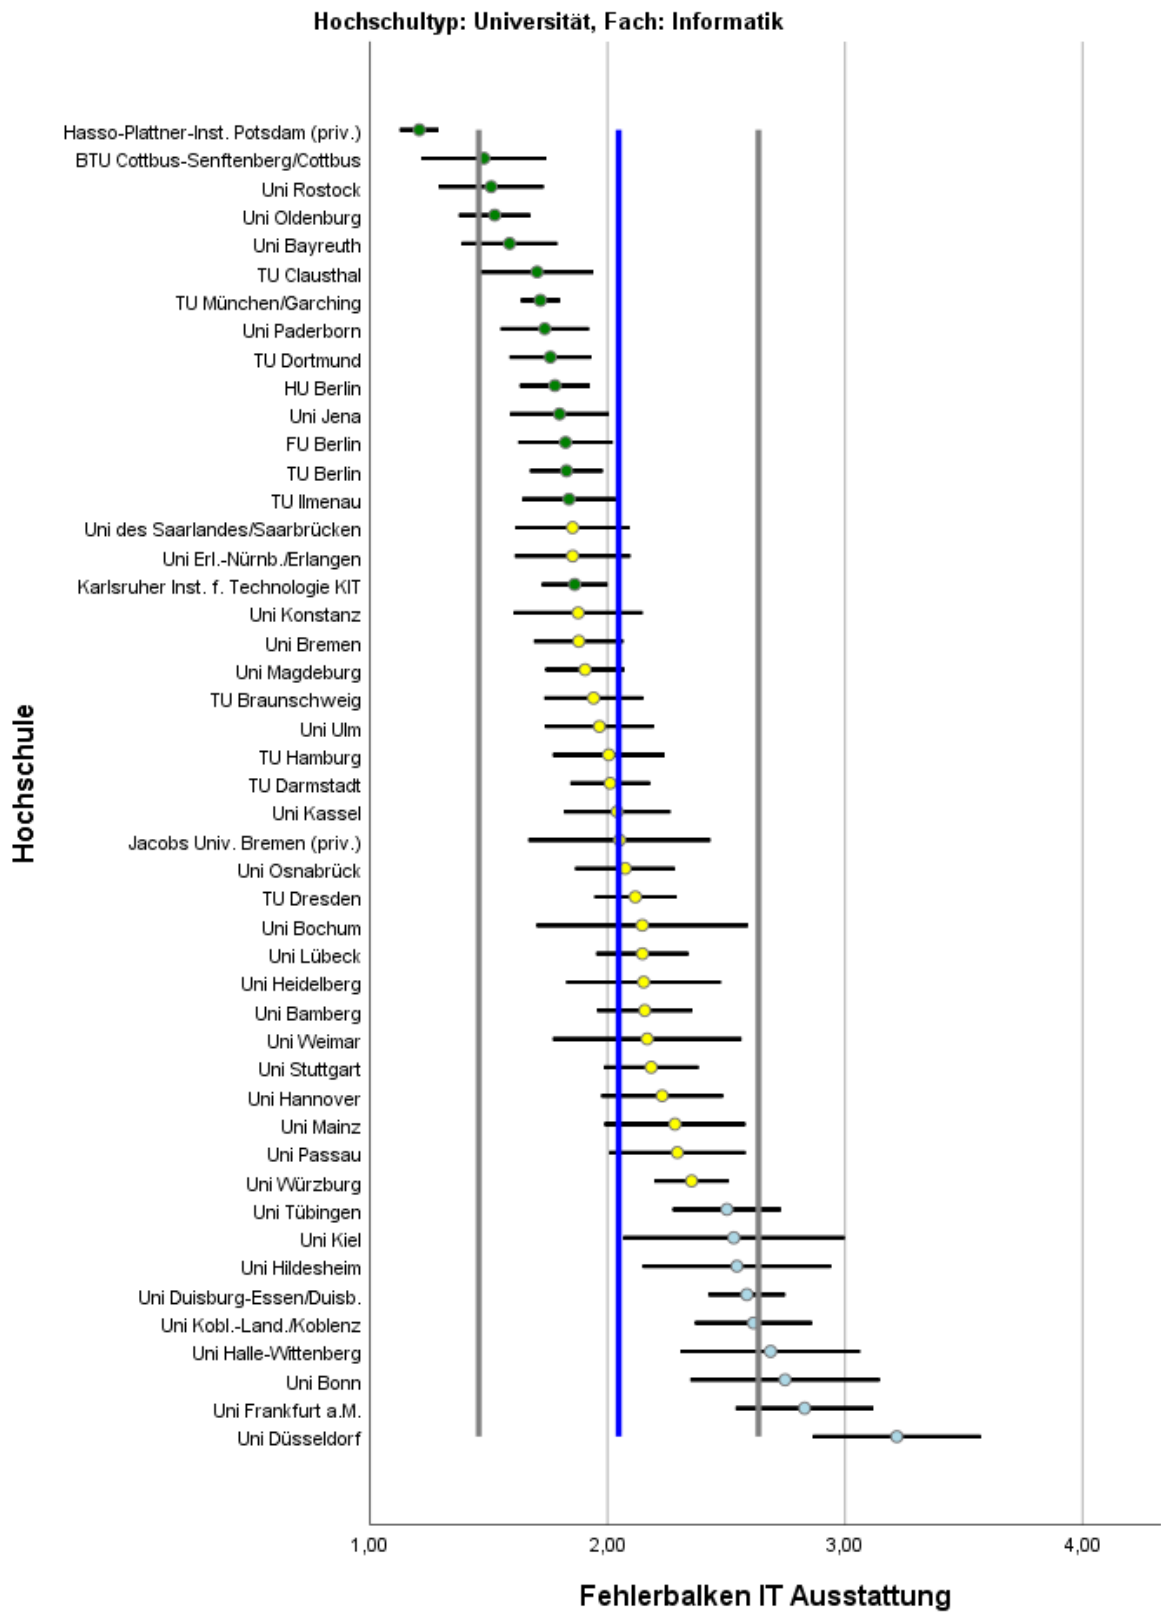

# Abbildungsverzeichnis

Abbildung 1: Lage und Verteilung der Bewertungen .....	2
Abbildung 2: Allgemeine Studiensituation .....	3
Abbildung 3: Auslandsaufenthalte .....	4
Abbildung 4: Berufsbezug .....	5
Abbildung 7: IT Ausstattung .....	6
Abbildung 9: Lehrangebot.....	7
Abbildung 11: Prüfungen .....	8
Abbildung 12: Räume .....	9
Abbildung 13: Studienorganisation .....	10
Abbildung 14: Unterstützung im Studium .....	11
Abbildung 15: Wissenschaftsbezug .....	12

Tabelle 1: Rücklaufzahlen 2018

Name	Fallzahl
FH Bielefeld	
Uni Bamberg	57
Uni Bayreuth	48
FU Berlin	66
HU Berlin	61
TU Berlin	118
Uni Bielefeld	26
Uni Bochum	17
Uni Bonn	42
TU Braunschweig	41
Jacobs Univ. Bremen (priv.)	32
Uni Bremen	61
TU Clausthal	23
BTU Cottbus-Senftenberg/Cottbus	26
TU Darmstadt	106
TU Dortmund	119
TU Dresden	66
Uni Düsseldorf	61
Uni Duisburg-Essen/Duisb.	136
Uni Duisburg-Essen/Essen	29
Uni Erl.-Nürnb./Erlangen	48
Uni Frankfurt a.M.	54
Uni Freiburg	22
Uni Halle-Wittenberg	15
TU Hamburg	36
Uni Hannover	61
Uni Heidelberg	32

Abbildung 1: Lage und Verteilung der Bewertungen

Abbildung 2: Allgemeine Studiensituation

Abbildung 3: Auslandsaufenthalte

Abbildung 4: Berufsbezug

Abbildung 5: IT Ausstattung

Abbildung 6: Lehrangebot

Abbildung 7: Prüfungen

Abbildung 8: Räume

Abbildung 9: Studienorganisation

Abbildung 10: Unterstützung im Studium

Abbildung 11: Wissenschaftsbezug