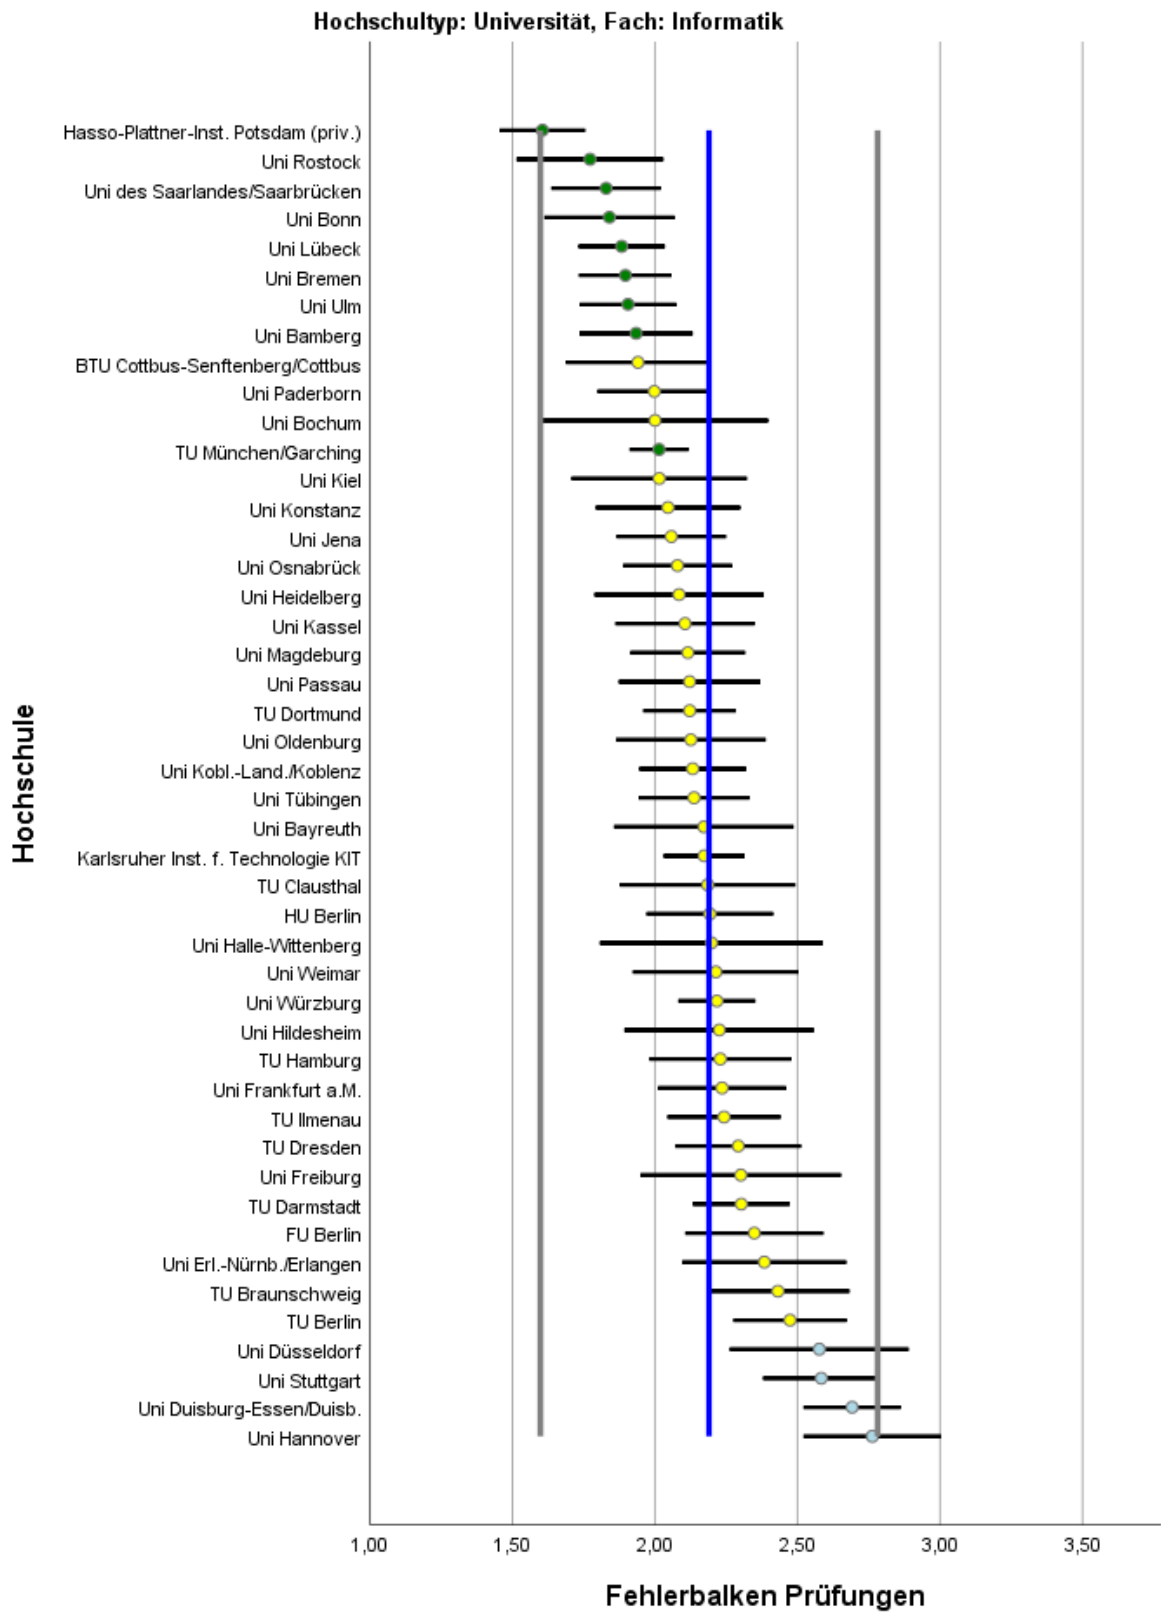

# Abbildungsverzeichnis

Abbildung 1: Lage und Verteilung der Bewertungen .....	2
Abbildung 2: Allgemeine Studiensituation .....	3
Abbildung 3: Auslandsaufenthalte .....	4
Abbildung 4: Berufsbezug .....	5
Abbildung 7: IT Ausstattung .....	6
Abbildung 9: Lehrangebot.....	7
Abbildung 11: Prüfungen .....	8
Abbildung 12: Räume .....	9
Abbildung 13: Studienorganisation .....	10
Abbildung 14: Unterstützung im Studium .....	11
Abbildung 15: Wissenschaftsbezug .....	12

Tabelle 1: Rücklaufzahlen 2018

Name	Fallzahl
FH Bielefeld	
Uni Bamberg	57
Uni Bayreuth	48
FU Berlin	66
HU Berlin	61
TU Berlin	118
Uni Bielefeld	26
Uni Bochum	17
Uni Bonn	42
TU Braunschweig	41
Jacobs Univ. Bremen (priv.)	32
Uni Bremen	61
TU Clausthal	23
BTU Cottbus-Senftenberg/Cottbus	26
TU Darmstadt	106
TU Dortmund	119
TU Dresden	66
Uni Düsseldorf	61
Uni Duisburg-Essen/Duisb.	136
Uni Duisburg-Essen/Essen	29
Uni Erl.-Nürnb./Erlangen	48
Uni Frankfurt a.M.	54
Uni Freiburg	22
Uni Halle-Wittenberg	15
TU Hamburg	36
Uni Hannover	61
Uni Heidelberg	32

Abbildung 1: Lage und Verteilung der Bewertungen

Abbildung 2: Allgemeine Studiensituation

Abbildung 3: Auslandsaufenthalte

Abbildung 4: Berufsbezug

Abbildung 5: IT Ausstattung

Abbildung 6: Lehrangebot

Abbildung 7: Prüfungen

Abbildung 8: Räume

Abbildung 9: Studienorganisation

Abbildung 10: Unterstützung im Studium

Abbildung 11: Wissenschaftsbezug