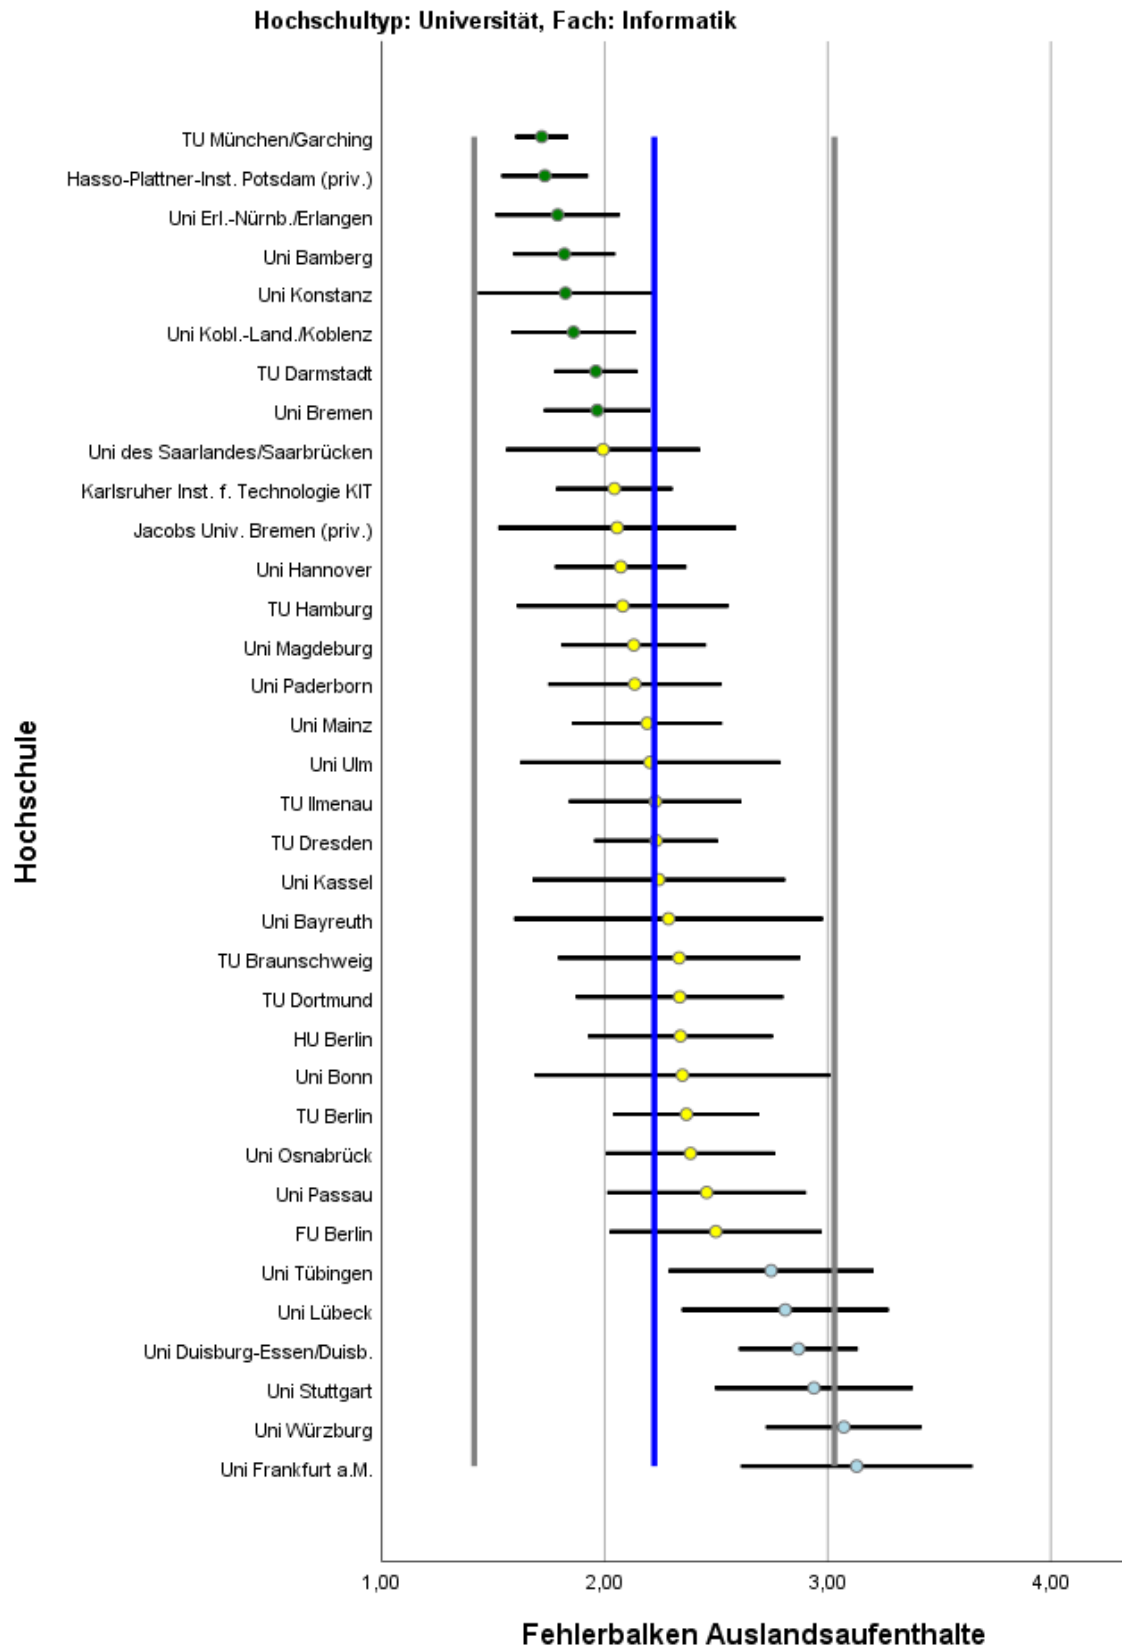

# Abbildungsverzeichnis

Abbildung 1: Lage und Verteilung der Bewertungen .....	2
Abbildung 2: Allgemeine Studiensituation .....	3
Abbildung 3: Auslandsaufenthalte .....	4
Abbildung 4: Berufsbezug .....	5
Abbildung 7: IT Ausstattung .....	6
Abbildung 9: Lehrangebot.....	7
Abbildung 11: Prüfungen .....	8
Abbildung 12: Räume .....	9
Abbildung 13: Studienorganisation .....	10
Abbildung 14: Unterstützung im Studium .....	11
Abbildung 15: Wissenschaftsbezug .....	12

Tabelle 1: Rücklaufzahlen 2018

Name	Fallzahl
FH Bielefeld	
Uni Bamberg	57
Uni Bayreuth	48
FU Berlin	66
HU Berlin	61
TU Berlin	118
Uni Bielefeld	26
Uni Bochum	17
Uni Bonn	42
TU Braunschweig	41
Jacobs Univ. Bremen (priv.)	32
Uni Bremen	61
TU Clausthal	23
BTU Cottbus-Senftenberg/Cottbus	26
TU Darmstadt	106
TU Dortmund	119
TU Dresden	66
Uni Düsseldorf	61
Uni Duisburg-Essen/Duisb.	136
Uni Duisburg-Essen/Essen	29
Uni Erl.-Nürnb./Erlangen	48
Uni Frankfurt a.M.	54
Uni Freiburg	22
Uni Halle-Wittenberg	15
TU Hamburg	36
Uni Hannover	61
Uni Heidelberg	32

Abbildung 1: Lage und Verteilung der Bewertungen

Abbildung 2: Allgemeine Studiensituation

Abbildung 3: Auslandsaufenthalte

Abbildung 4: Berufsbezug

Abbildung 5: IT Ausstattung

Abbildung 6: Lehrangebot

Abbildung 7: Prüfungen

Abbildung 8: Räume

Abbildung 9: Studienorganisation

Abbildung 10: Unterstützung im Studium

Abbildung 11: Wissenschaftsbezug