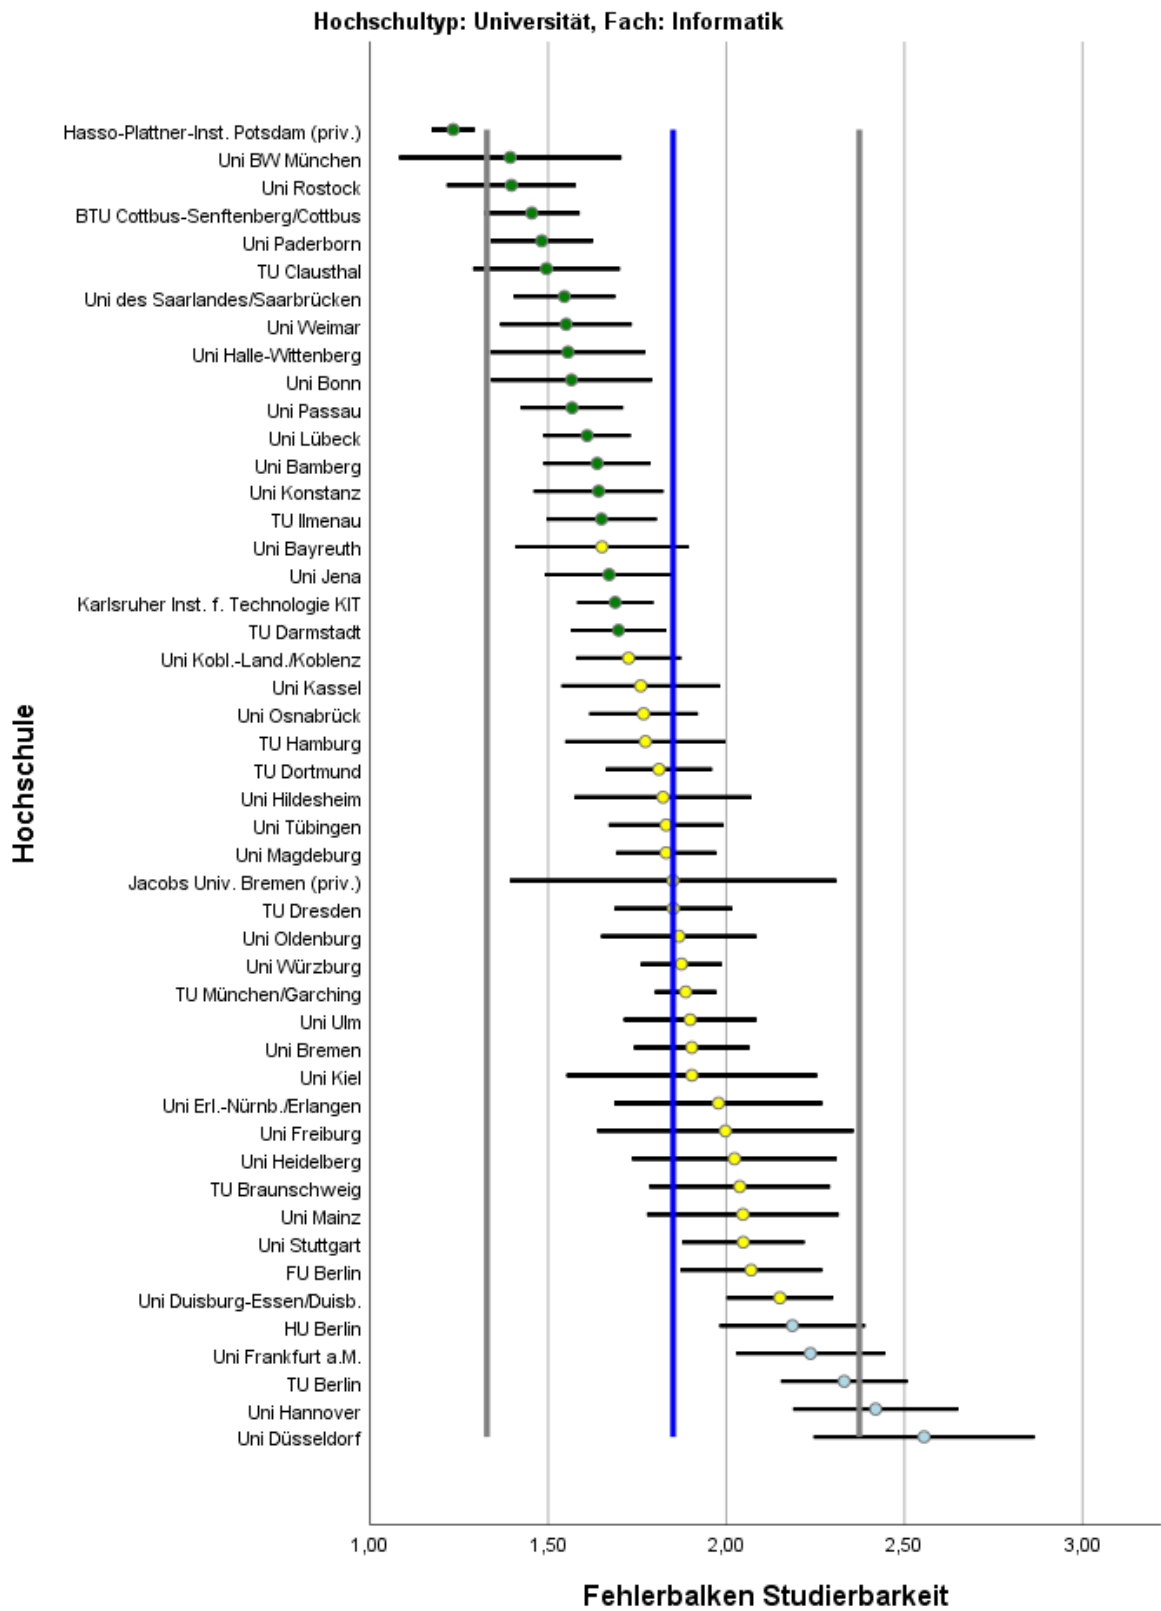

# Abbildungsverzeichnis

Abbildung 1: Lage und Verteilung der Bewertungen .....	2
Abbildung 2: Allgemeine Studiensituation .....	3
Abbildung 3: Auslandsaufenthalte .....	4
Abbildung 4: Berufsbezug .....	5
Abbildung 7: IT Ausstattung .....	6
Abbildung 9: Lehrangebot.....	7
Abbildung 11: Prüfungen .....	8
Abbildung 12: Räume .....	9
Abbildung 13: Studienorganisation .....	10
Abbildung 14: Unterstützung im Studium .....	11
Abbildung 15: Wissenschaftsbezug .....	12

Tabelle 1: Rücklaufzahlen 2018

Name	Fallzahl
FH Bielefeld	
Uni Bamberg	57
Uni Bayreuth	48
FU Berlin	66
HU Berlin	61
TU Berlin	118
Uni Bielefeld	26
Uni Bochum	17
Uni Bonn	42
TU Braunschweig	41
Jacobs Univ. Bremen (priv.)	32
Uni Bremen	61
TU Clausthal	23
BTU Cottbus-Senftenberg/Cottbus	26
TU Darmstadt	106
TU Dortmund	119
TU Dresden	66
Uni Düsseldorf	61
Uni Duisburg-Essen/Duisb.	136
Uni Duisburg-Essen/Essen	29
Uni Erl.-Nürnb./Erlangen	48
Uni Frankfurt a.M.	54
Uni Freiburg	22
Uni Halle-Wittenberg	15
TU Hamburg	36
Uni Hannover	61
Uni Heidelberg	32

Abbildung 1: Lage und Verteilung der Bewertungen

Abbildung 2: Allgemeine Studiensituation

Abbildung 3: Auslandsaufenthalte

Abbildung 4: Berufsbezug

Abbildung 5: IT Ausstattung

Abbildung 6: Lehrangebot

Abbildung 7: Prüfungen

Abbildung 8: Räume

Abbildung 9: Studienorganisation

Abbildung 10: Unterstützung im Studium

Abbildung 11: Wissenschaftsbezug