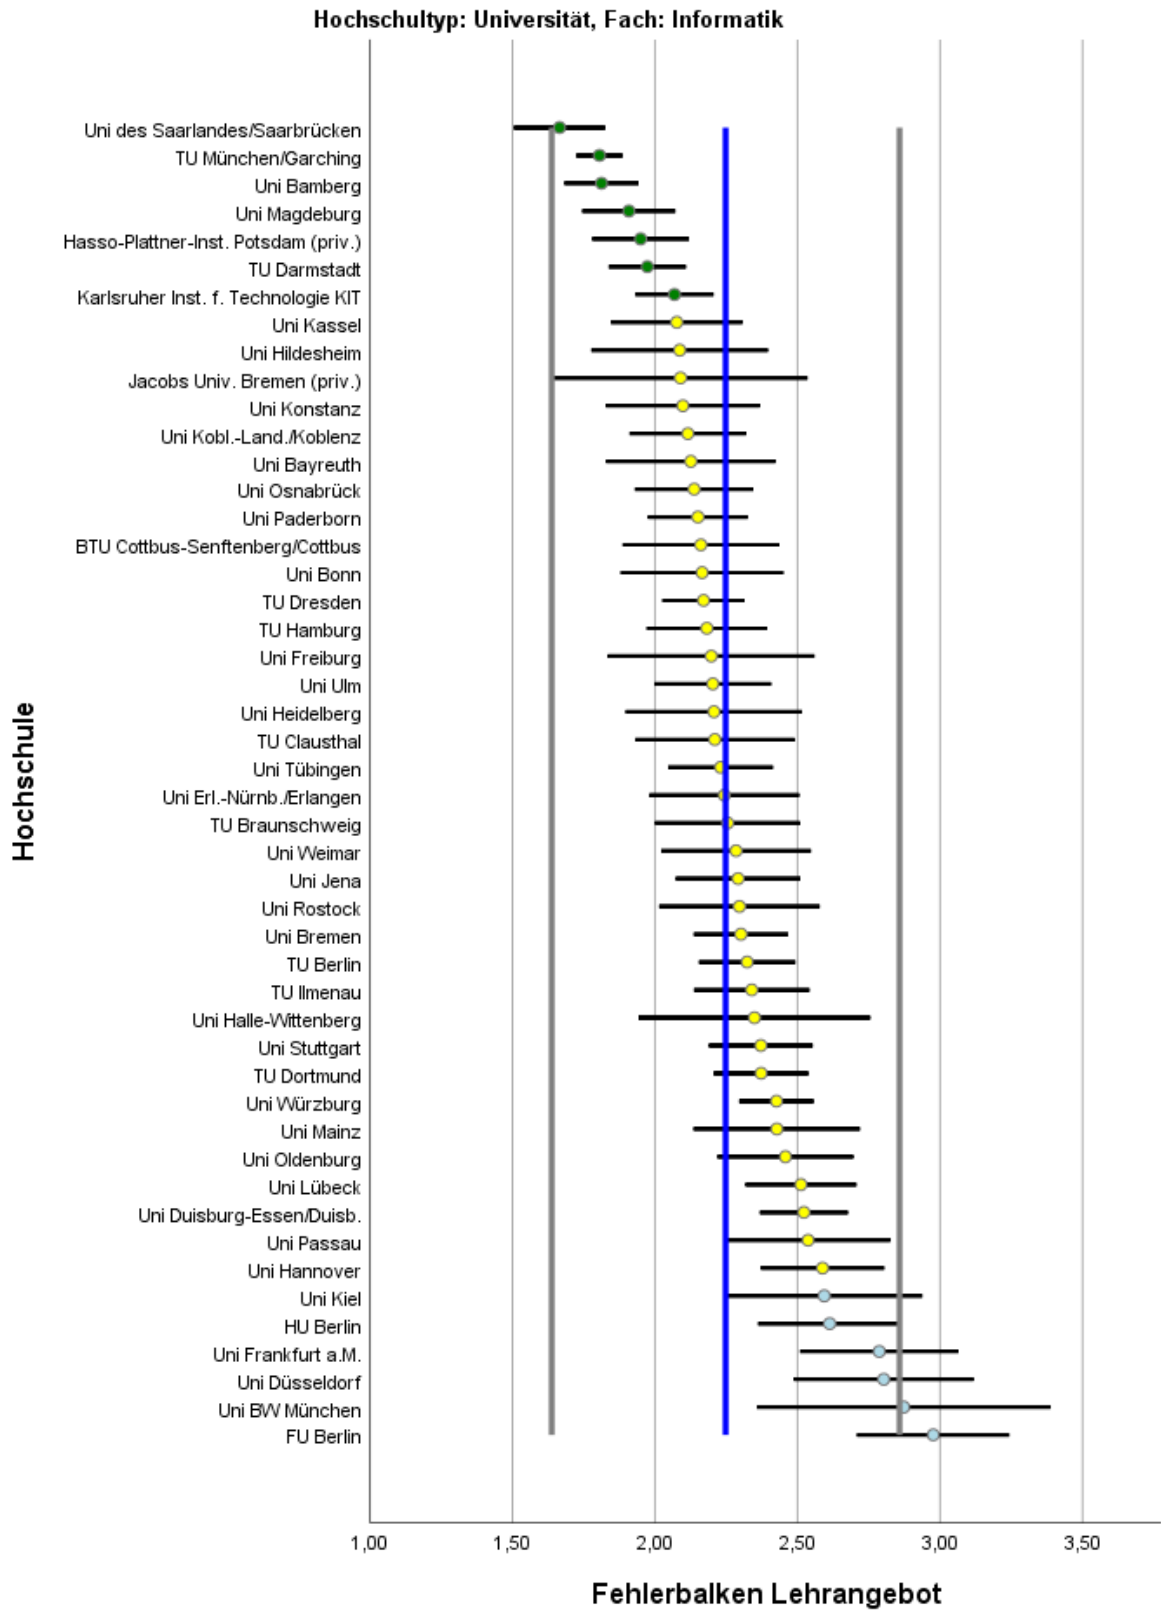

# Abbildungsverzeichnis

Abbildung 1: Lage und Verteilung der Bewertungen .....	2
Abbildung 2: Allgemeine Studiensituation .....	3
Abbildung 3: Auslandsaufenthalte .....	4
Abbildung 4: Berufsbezug .....	5
Abbildung 7: IT Ausstattung .....	6
Abbildung 9: Lehrangebot.....	7
Abbildung 11: Prüfungen .....	8
Abbildung 12: Räume .....	9
Abbildung 13: Studienorganisation .....	10
Abbildung 14: Unterstützung im Studium .....	11
Abbildung 15: Wissenschaftsbezug .....	12

Tabelle 1: Rücklaufzahlen 2018

Name	Fallzahl
FH Bielefeld	
Uni Bamberg	57
Uni Bayreuth	48
FU Berlin	66
HU Berlin	61
TU Berlin	118
Uni Bielefeld	26
Uni Bochum	17
Uni Bonn	42
TU Braunschweig	41
Jacobs Univ. Bremen (priv.)	32
Uni Bremen	61
TU Clausthal	23
BTU Cottbus-Senftenberg/Cottbus	26
TU Darmstadt	106
TU Dortmund	119
TU Dresden	66
Uni Düsseldorf	61
Uni Duisburg-Essen/Duisb.	136
Uni Duisburg-Essen/Essen	29
Uni Erl.-Nürnb./Erlangen	48
Uni Frankfurt a.M.	54
Uni Freiburg	22
Uni Halle-Wittenberg	15
TU Hamburg	36
Uni Hannover	61
Uni Heidelberg	32

Abbildung 1: Lage und Verteilung der Bewertungen

Abbildung 2: Allgemeine Studiensituation

Abbildung 3: Auslandsaufenthalte

Abbildung 4: Berufsbezug

Abbildung 5: IT Ausstattung

Abbildung 6: Lehrangebot

Abbildung 7: Prüfungen

Abbildung 8: Räume

Abbildung 9: Studienorganisation

Abbildung 10: Unterstützung im Studium

Abbildung 11: Wissenschaftsbezug