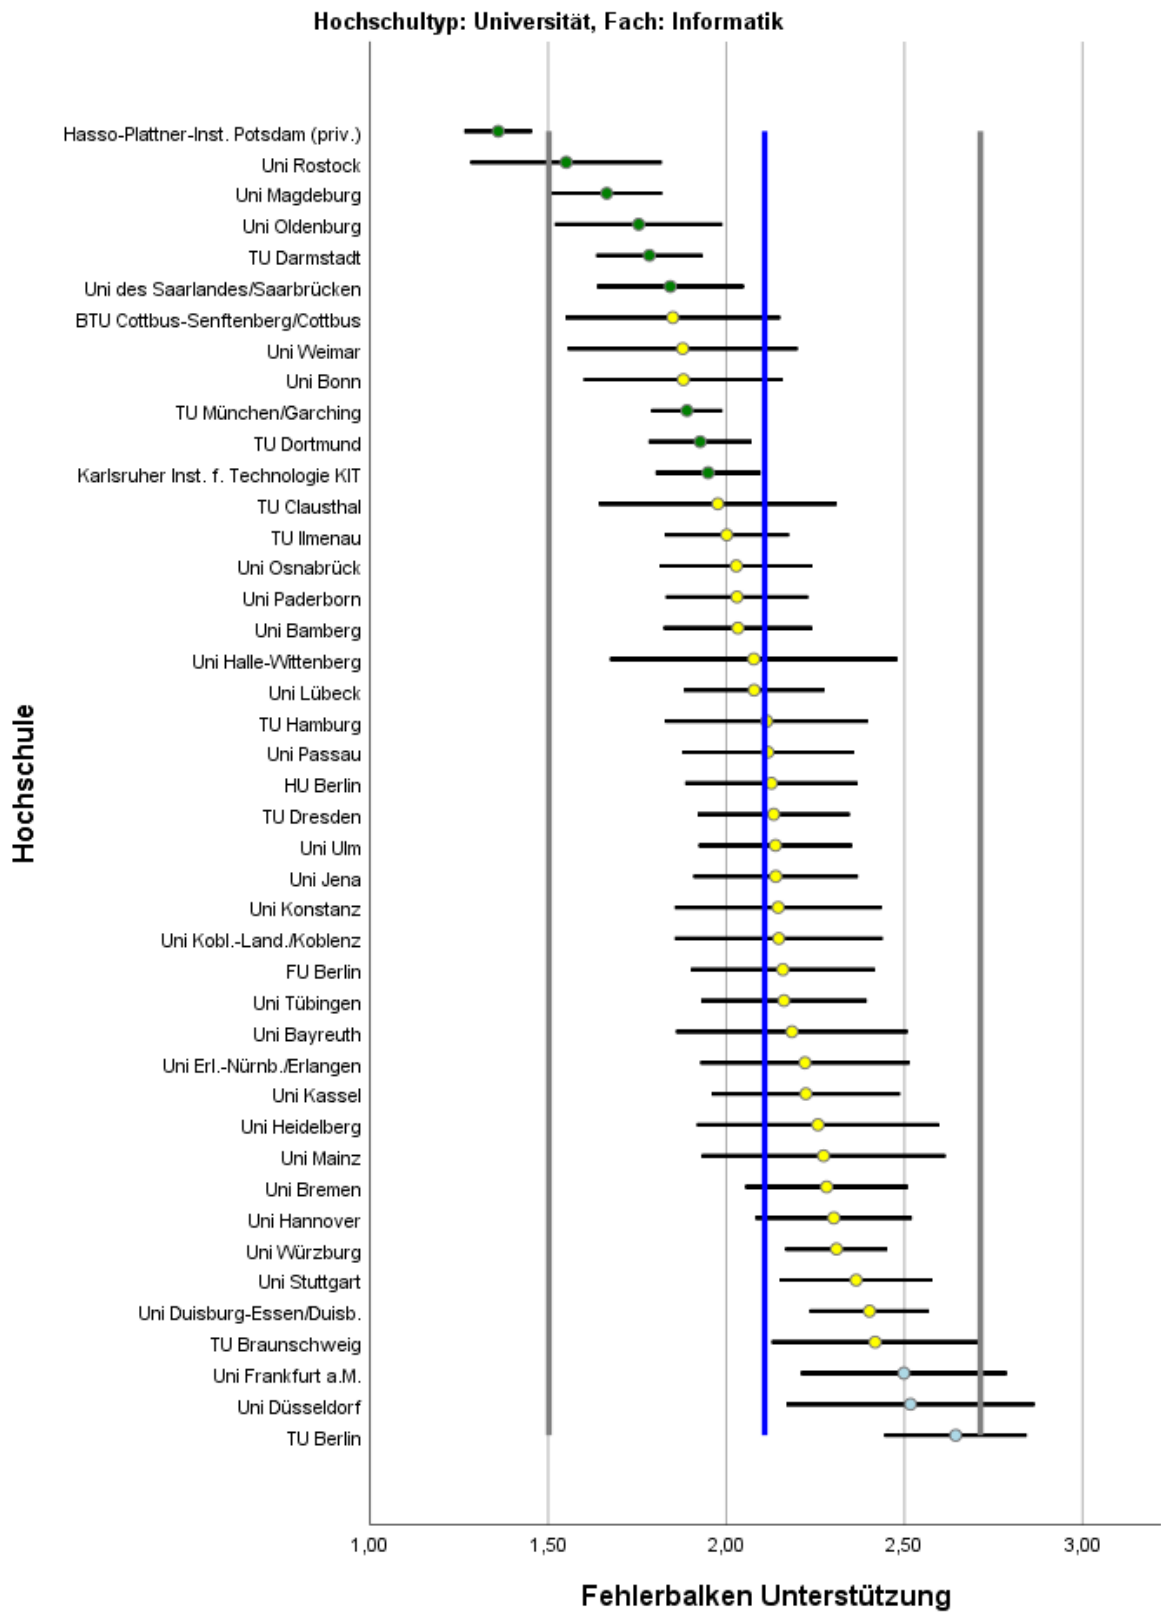

# Abbildungsverzeichnis

Abbildung 1: Lage und Verteilung der Bewertungen .....	2
Abbildung 2: Allgemeine Studiensituation .....	3
Abbildung 3: Auslandsaufenthalte .....	4
Abbildung 4: Berufsbezug .....	5
Abbildung 7: IT Ausstattung .....	6
Abbildung 9: Lehrangebot.....	7
Abbildung 11: Prüfungen .....	8
Abbildung 12: Räume .....	9
Abbildung 13: Studienorganisation .....	10
Abbildung 14: Unterstützung im Studium .....	11
Abbildung 15: Wissenschaftsbezug .....	12

Tabelle 1: Rücklaufzahlen 2018

Name	Fallzahl
FH Bielefeld	
Uni Bamberg	57
Uni Bayreuth	48
FU Berlin	66
HU Berlin	61
TU Berlin	118
Uni Bielefeld	26
Uni Bochum	17
Uni Bonn	42
TU Braunschweig	41
Jacobs Univ. Bremen (priv.)	32
Uni Bremen	61
TU Clausthal	23
BTU Cottbus-Senftenberg/Cottbus	26
TU Darmstadt	106
TU Dortmund	119
TU Dresden	66
Uni Düsseldorf	61
Uni Duisburg-Essen/Duisb.	136
Uni Duisburg-Essen/Essen	29
Uni Erl.-Nürnb./Erlangen	48
Uni Frankfurt a.M.	54
Uni Freiburg	22
Uni Halle-Wittenberg	15
TU Hamburg	36
Uni Hannover	61
Uni Heidelberg	32

Abbildung 1: Lage und Verteilung der Bewertungen

Abbildung 2: Allgemeine Studiensituation

Abbildung 3: Auslandsaufenthalte

Abbildung 4: Berufsbezug

Abbildung 5: IT Ausstattung

Abbildung 6: Lehrangebot

Abbildung 7: Prüfungen

Abbildung 8: Räume

Abbildung 9: Studienorganisation

Abbildung 10: Unterstützung im Studium

Abbildung 11: Wissenschaftsbezug