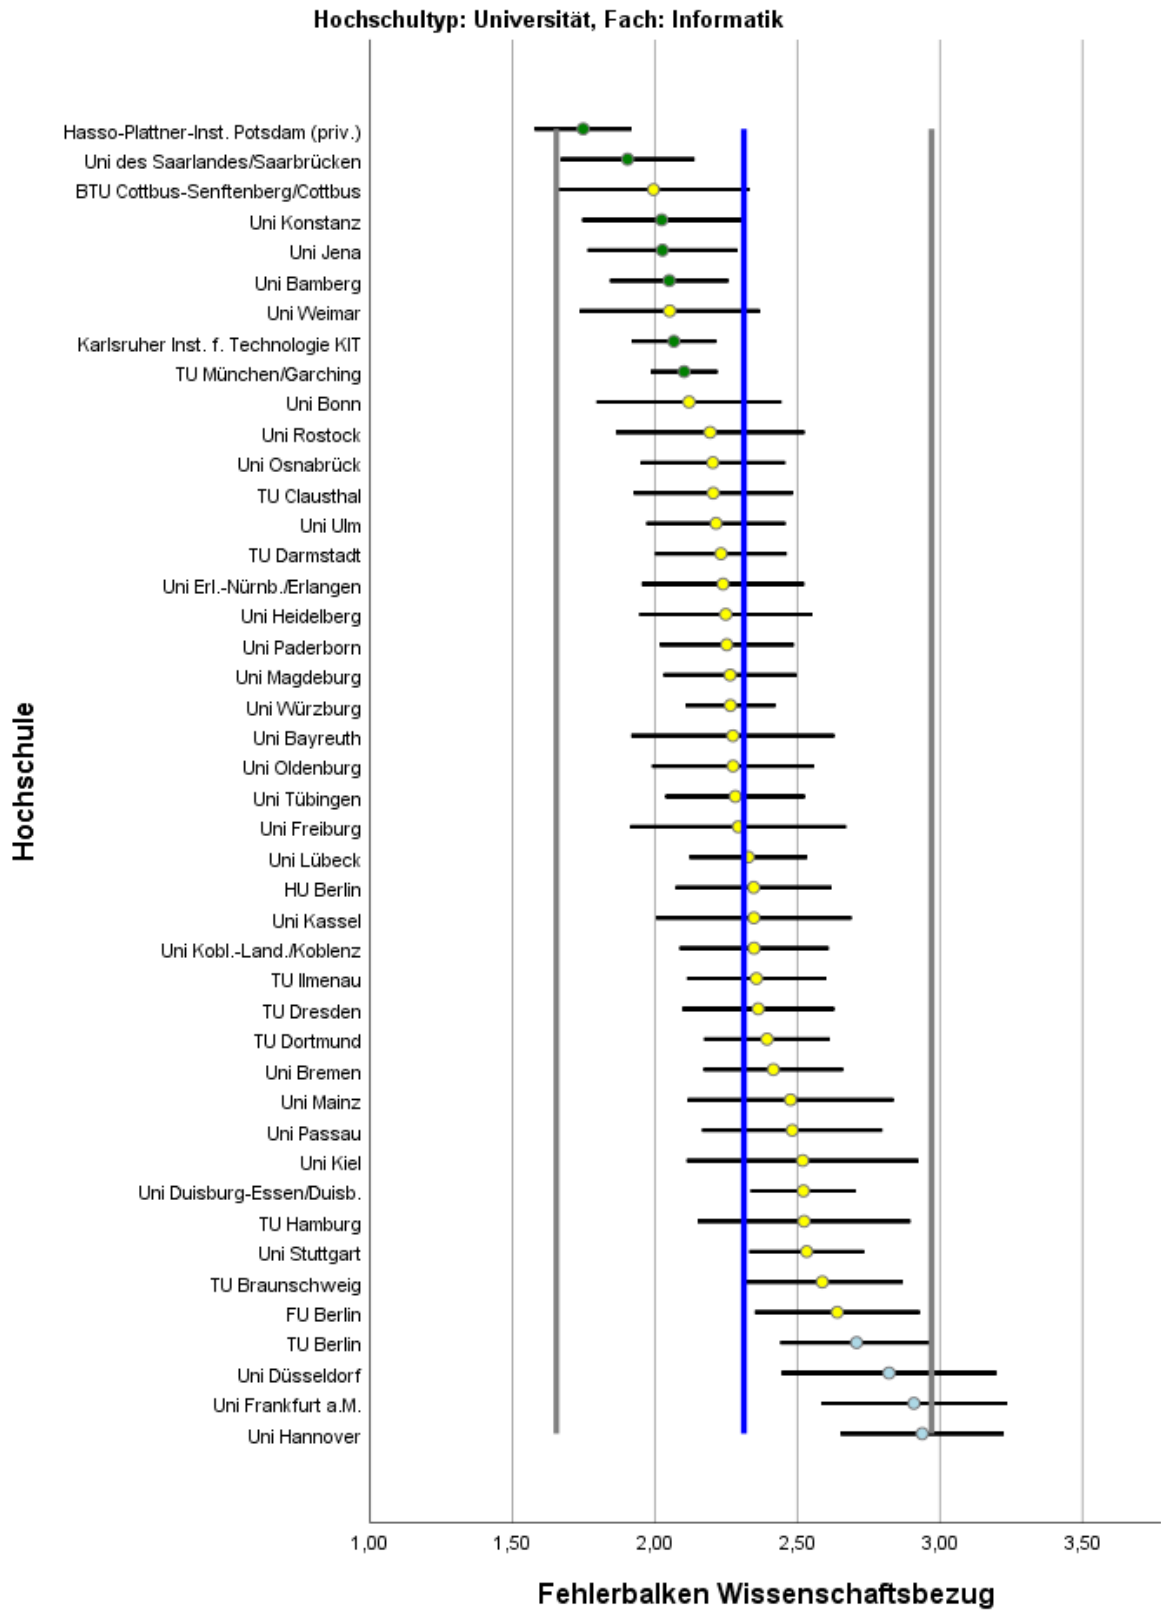

# Abbildungsverzeichnis

Abbildung 1: Lage und Verteilung der Bewertungen .....	2
Abbildung 2: Allgemeine Studiensituation .....	3
Abbildung 3: Auslandsaufenthalte .....	4
Abbildung 4: Berufsbezug .....	5
Abbildung 7: IT Ausstattung .....	6
Abbildung 9: Lehrangebot.....	7
Abbildung 11: Prüfungen .....	8
Abbildung 12: Räume .....	9
Abbildung 13: Studienorganisation .....	10
Abbildung 14: Unterstützung im Studium .....	11
Abbildung 15: Wissenschaftsbezug .....	12

Tabelle 1: Rücklaufzahlen 2018

Name	Fallzahl
FH Bielefeld	
Uni Bamberg	57
Uni Bayreuth	48
FU Berlin	66
HU Berlin	61
TU Berlin	118
Uni Bielefeld	26
Uni Bochum	17
Uni Bonn	42
TU Braunschweig	41
Jacobs Univ. Bremen (priv.)	32
Uni Bremen	61
TU Clausthal	23
BTU Cottbus-Senftenberg/Cottbus	26
TU Darmstadt	106
TU Dortmund	119
TU Dresden	66
Uni Düsseldorf	61
Uni Duisburg-Essen/Duisb.	136
Uni Duisburg-Essen/Essen	29
Uni Erl.-Nürnb./Erlangen	48
Uni Frankfurt a.M.	54
Uni Freiburg	22
Uni Halle-Wittenberg	15
TU Hamburg	36
Uni Hannover	61
Uni Heidelberg	32

Abbildung 1: Lage und Verteilung der Bewertungen

Abbildung 2: Allgemeine Studiensituation

Abbildung 3: Auslandsaufenthalte

Abbildung 4: Berufsbezug

Abbildung 5: IT Ausstattung

Abbildung 6: Lehrangebot

Abbildung 7: Prüfungen

Abbildung 8: Räume

Abbildung 9: Studienorganisation

Abbildung 10: Unterstützung im Studium

Abbildung 11: Wissenschaftsbezug