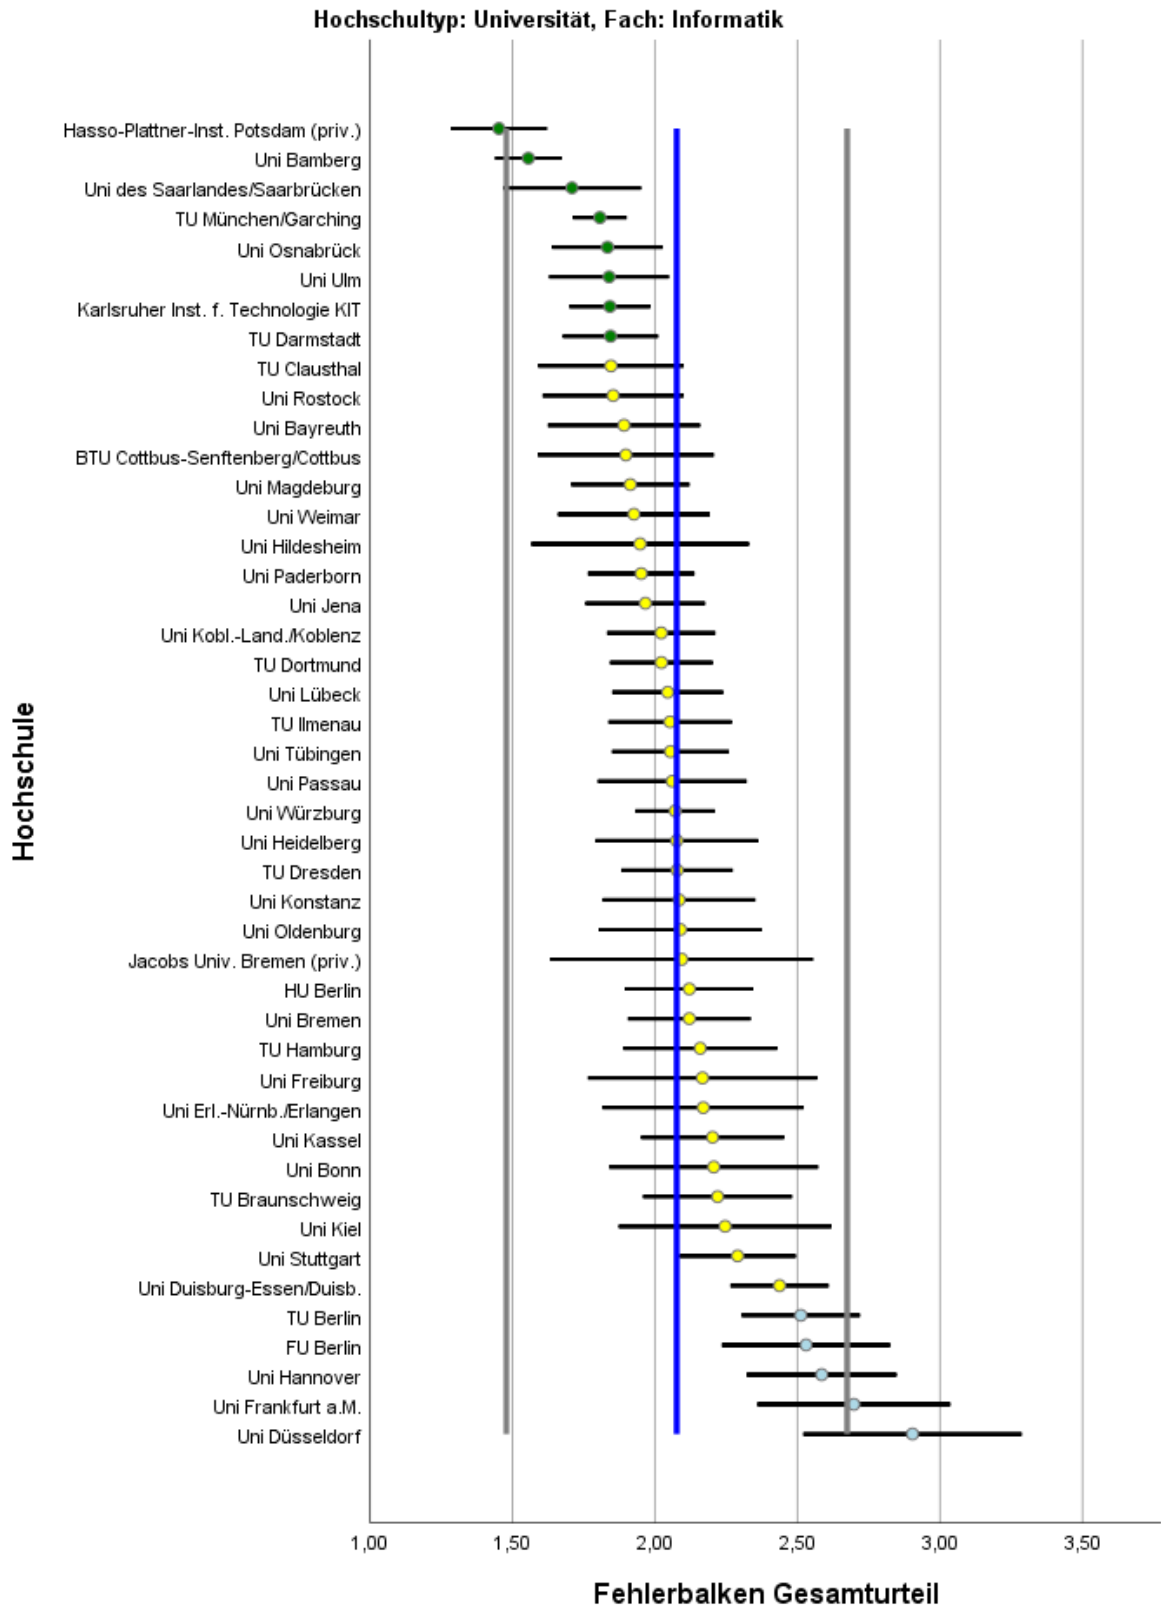

# Abbildungsverzeichnis

Abbildung 1: Lage und Verteilung der Bewertungen .....	2
Abbildung 2: Allgemeine Studiensituation .....	3
Abbildung 3: Auslandsaufenthalte .....	4
Abbildung 4: Berufsbezug .....	5
Abbildung 7: IT Ausstattung .....	6
Abbildung 9: Lehrangebot.....	7
Abbildung 11: Prüfungen .....	8
Abbildung 12: Räume .....	9
Abbildung 13: Studienorganisation .....	10
Abbildung 14: Unterstützung im Studium .....	11
Abbildung 15: Wissenschaftsbezug .....	12

Tabelle 1: Rücklaufzahlen 2018

Name	Fallzahl
FH Bielefeld	
Uni Bamberg	57
Uni Bayreuth	48
FU Berlin	66
HU Berlin	61
TU Berlin	118
Uni Bielefeld	26
Uni Bochum	17
Uni Bonn	42
TU Braunschweig	41
Jacobs Univ. Bremen (priv.)	32
Uni Bremen	61
TU Clausthal	23
BTU Cottbus-Senftenberg/Cottbus	26
TU Darmstadt	106
TU Dortmund	119
TU Dresden	66
Uni Düsseldorf	61
Uni Duisburg-Essen/Duisb.	136
Uni Duisburg-Essen/Essen	29
Uni Erl.-Nürnb./Erlangen	48
Uni Frankfurt a.M.	54
Uni Freiburg	22
Uni Halle-Wittenberg	15
TU Hamburg	36
Uni Hannover	61
Uni Heidelberg	32

Abbildung 1: Lage und Verteilung der Bewertungen

Abbildung 2: Allgemeine Studiensituation

Abbildung 3: Auslandsaufenthalte

Abbildung 4: Berufsbezug

Abbildung 5: IT Ausstattung

Abbildung 6: Lehrangebot

Abbildung 7: Prüfungen

Abbildung 8: Räume

Abbildung 9: Studienorganisation

Abbildung 10: Unterstützung im Studium

Abbildung 11: Wissenschaftsbezug