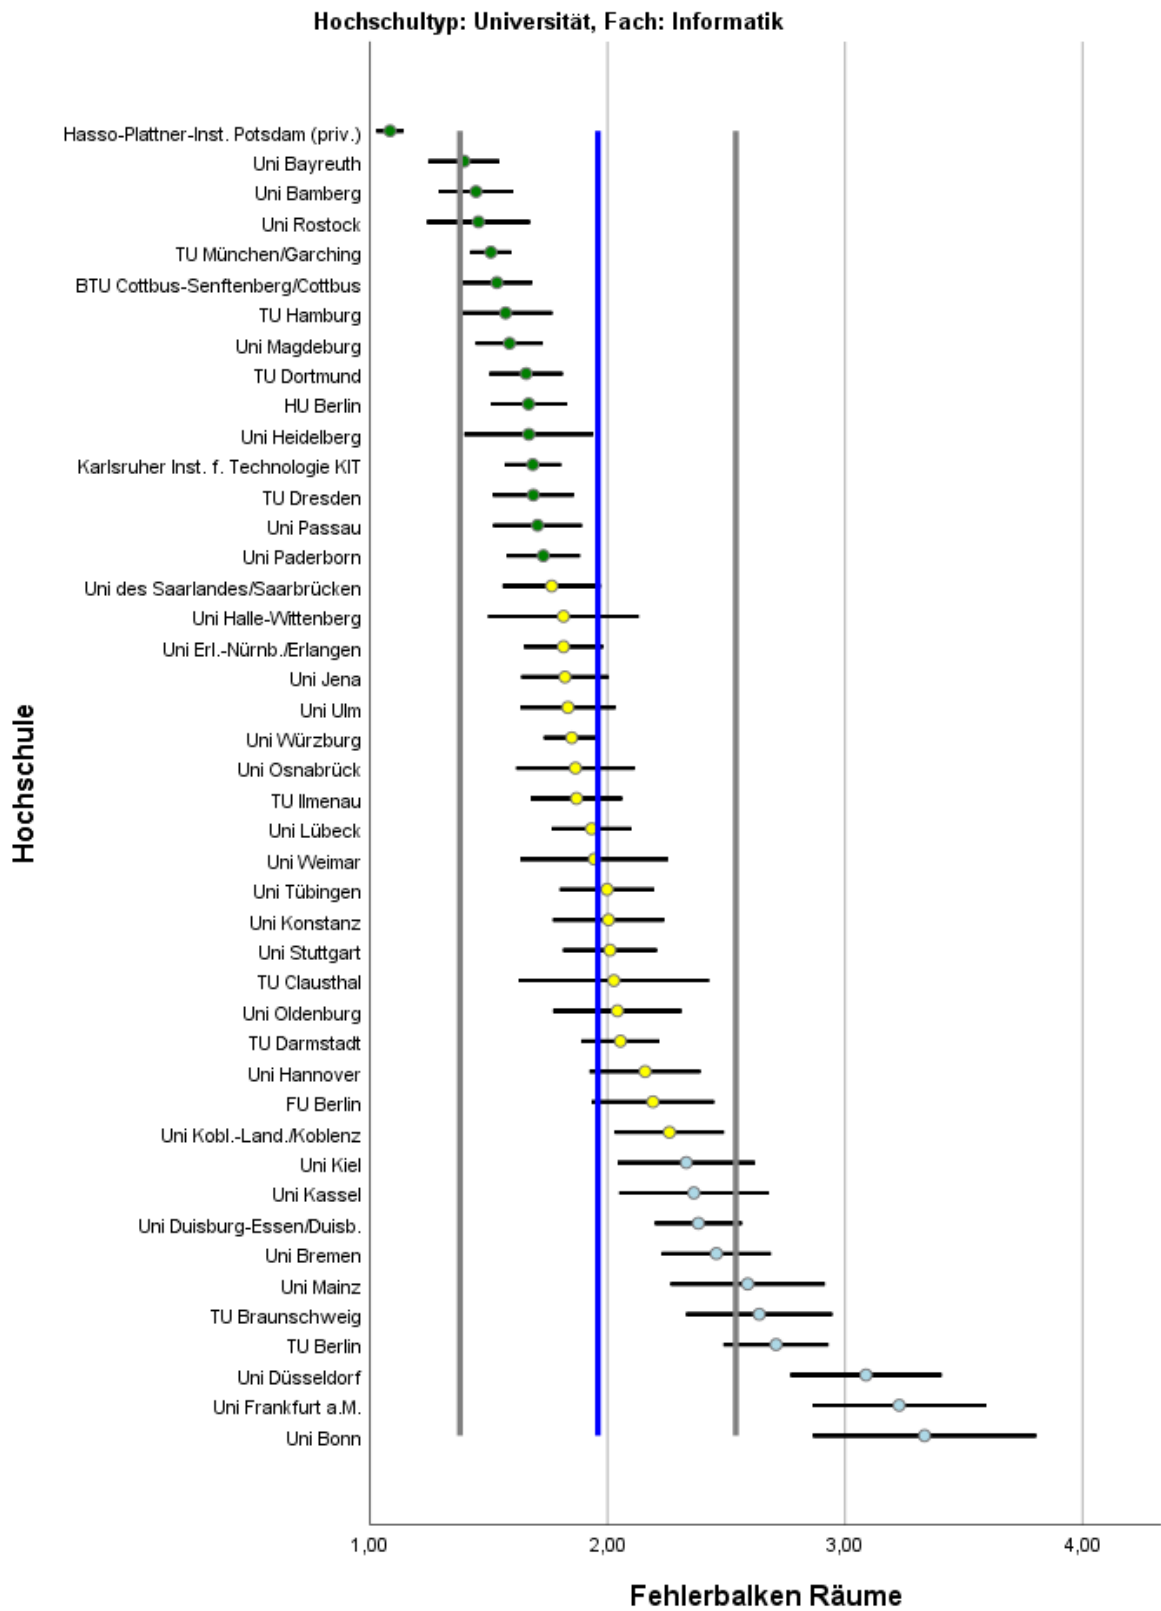

# Abbildungsverzeichnis

Abbildung 1: Lage und Verteilung der Bewertungen .....	2
Abbildung 2: Allgemeine Studiensituation .....	3
Abbildung 3: Auslandsaufenthalte .....	4
Abbildung 4: Berufsbezug .....	5
Abbildung 7: IT Ausstattung .....	6
Abbildung 9: Lehrangebot.....	7
Abbildung 11: Prüfungen .....	8
Abbildung 12: Räume .....	9
Abbildung 13: Studienorganisation .....	10
Abbildung 14: Unterstützung im Studium .....	11
Abbildung 15: Wissenschaftsbezug .....	12

Tabelle 1: Rücklaufzahlen 2018

Name	Fallzahl
FH Bielefeld	
Uni Bamberg	57
Uni Bayreuth	48
FU Berlin	66
HU Berlin	61
TU Berlin	118
Uni Bielefeld	26
Uni Bochum	17
Uni Bonn	42
TU Braunschweig	41
Jacobs Univ. Bremen (priv.)	32
Uni Bremen	61
TU Clausthal	23
BTU Cottbus-Senftenberg/Cottbus	26
TU Darmstadt	106
TU Dortmund	119
TU Dresden	66
Uni Düsseldorf	61
Uni Duisburg-Essen/Duisb.	136
Uni Duisburg-Essen/Essen	29
Uni Erl.-Nürnb./Erlangen	48
Uni Frankfurt a.M.	54
Uni Freiburg	22
Uni Halle-Wittenberg	15
TU Hamburg	36
Uni Hannover	61
Uni Heidelberg	32

Abbildung 1: Lage und Verteilung der Bewertungen

Abbildung 2: Allgemeine Studiensituation

Abbildung 3: Auslandsaufenthalte

Abbildung 4: Berufsbezug

Abbildung 5: IT Ausstattung

Abbildung 6: Lehrangebot

Abbildung 7: Prüfungen

Abbildung 8: Räume

Abbildung 9: Studienorganisation

Abbildung 10: Unterstützung im Studium

Abbildung 11: Wissenschaftsbezug