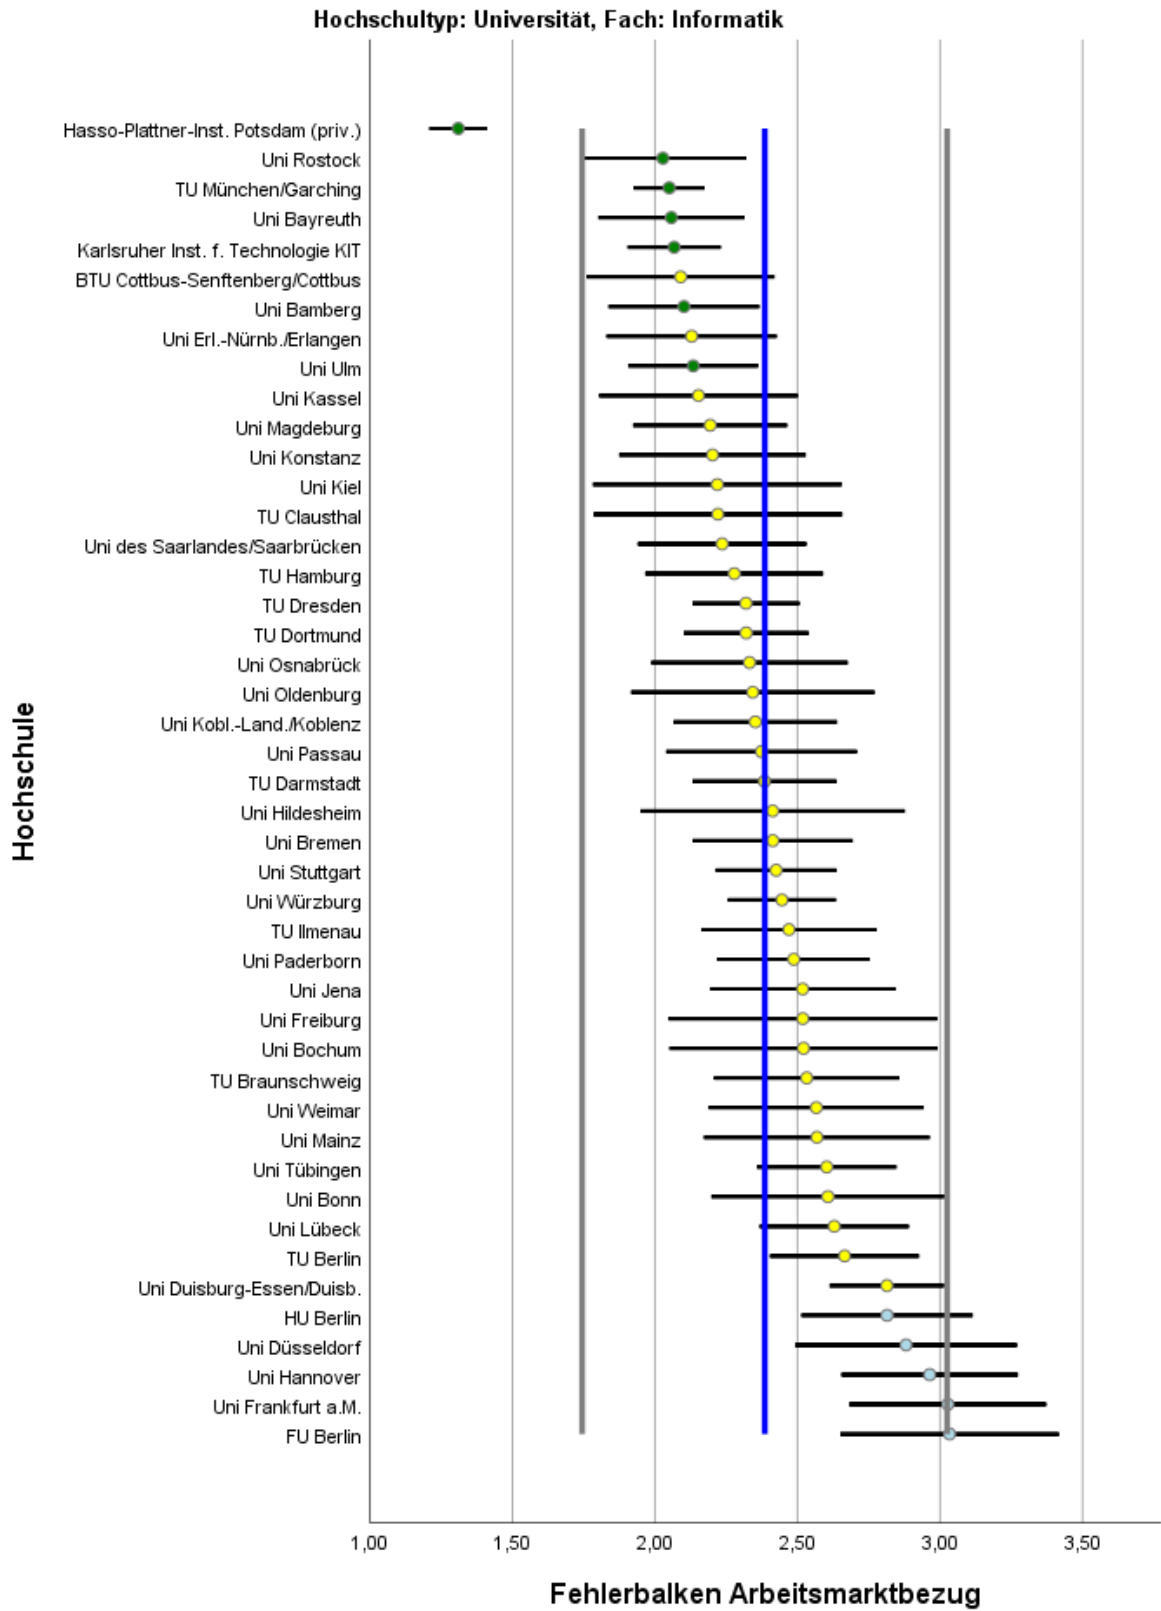

# Abbildungsverzeichnis

Abbildung 1: Lage und Verteilung der Bewertungen .....	2
Abbildung 2: Allgemeine Studiensituation .....	3
Abbildung 3: Auslandsaufenthalte .....	4
Abbildung 4: Berufsbezug .....	5
Abbildung 7: IT Ausstattung .....	6
Abbildung 9: Lehrangebot.....	7
Abbildung 11: Prüfungen .....	8
Abbildung 12: Räume .....	9
Abbildung 13: Studienorganisation .....	10
Abbildung 14: Unterstützung im Studium .....	11
Abbildung 15: Wissenschaftsbezug .....	12

Tabelle 1: Rücklaufzahlen 2018

Name	Fallzahl
FH Bielefeld	
Uni Bamberg	57
Uni Bayreuth	48
FU Berlin	66
HU Berlin	61
TU Berlin	118
Uni Bielefeld	26
Uni Bochum	17
Uni Bonn	42
TU Braunschweig	41
Jacobs Univ. Bremen (priv.)	32
Uni Bremen	61
TU Clausthal	23
BTU Cottbus-Senftenberg/Cottbus	26
TU Darmstadt	106
TU Dortmund	119
TU Dresden	66
Uni Düsseldorf	61
Uni Duisburg-Essen/Duisb.	136
Uni Duisburg-Essen/Essen	29
Uni Erl.-Nürnb./Erlangen	48
Uni Frankfurt a.M.	54
Uni Freiburg	22
Uni Halle-Wittenberg	15
TU Hamburg	36
Uni Hannover	61
Uni Heidelberg	32

Abbildung 1: Lage und Verteilung der Bewertungen

Abbildung 2: Allgemeine Studiensituation

Abbildung 3: Auslandsaufenthalte

Abbildung 4: Berufsbezug

Abbildung 5: IT Ausstattung

Abbildung 6: Lehrangebot

Abbildung 7: Prüfungen

Abbildung 8: Räume

Abbildung 9: Studienorganisation

Abbildung 10: Unterstützung im Studium

Abbildung 11: Wissenschaftsbezug