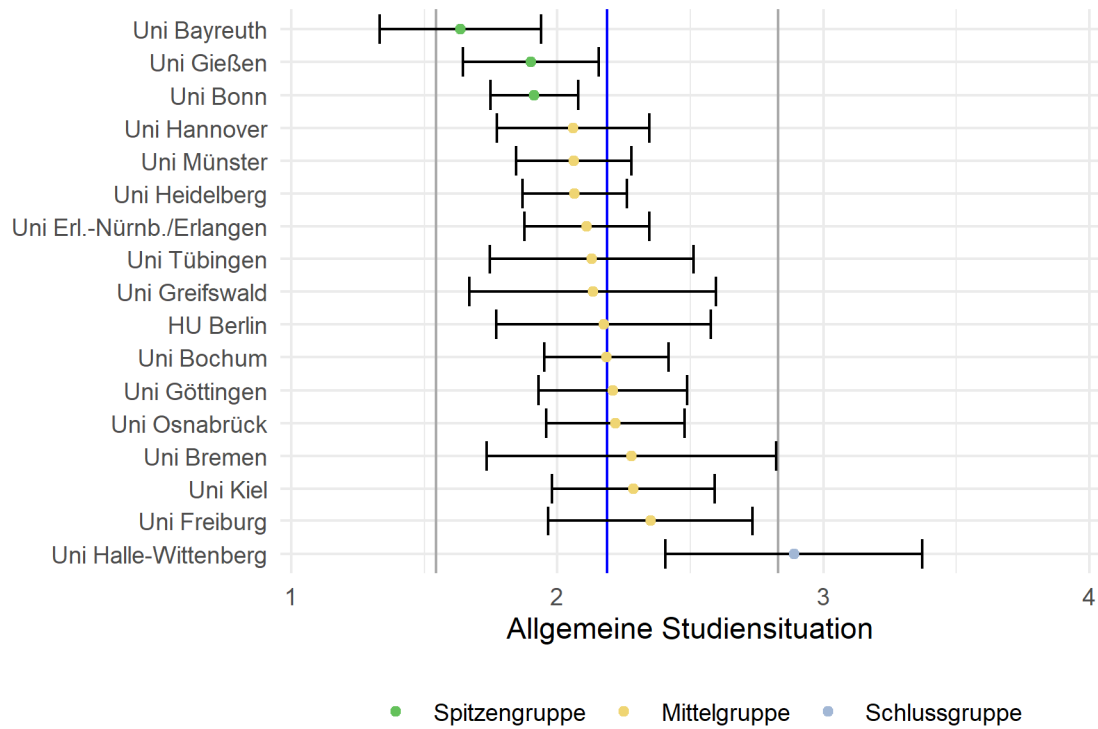

Abbildung 1: Lage und Verteilung der Bewertungen	2
Abbildung 2: Allgemeine Studiensituation	3
Abbildung 3: Angebote zur Berufsorientierung.....	3
Abbildung 4: Bibliotheksausstattung	4
Abbildung 5: IT-Infrastruktur	4
Abbildung 6: Lehrangebot.....	5
Abbildung 7: Prüfungen	5
Abbildung 8: Räume	6
Abbildung 9: Unterstützung für Auslandsstudium.....	6
Abbildung 10: Unterstützung im Studium	7
Abbildung 11: Wissenschaftsbezug	7

Tabelle 1: Rücklaufzahlen 2021

Name	Fallzahl
RWTH Aachen	25
Uni Bamberg	17
Uni Bayreuth	22
HU Berlin	23
Uni Bochum	49
Uni Bonn	81
Uni Bremen	18
Katholische Universität/Eichstätt	20
Uni Erl.-Nürnb./Erlangen	45
Uni Freiburg	20
Uni Gießen	30
Uni Göttingen	48
Uni Greifswald	15
Uni Halle-Wittenberg	27
Uni Hannover	34
Uni Heidelberg	77
Uni Jena	29
Uni Kiel	35
Uni Marburg	20
Uni Münster	49
Uni Osnabrück	32
Uni Tübingen	31

Abbildung 1: Lage und Verteilung der Bewertungen

Abbildung 2: Allgemeine Studiensituation

Abbildung 3: Angebote zur Berufsorientierung

Abbildung 4: Bibliotheksausstattung

Abbildung 5: IT-Infrastruktur

Abbildung 6: Lehrangebot

Abbildung 7: Prüfungen

Abbildung 8: Räume

Abbildung 9: Unterstützung für Auslandsstudium

Abbildung 10: Unterstützung im Studium

Abbildung 11: Wissenschaftsbezug