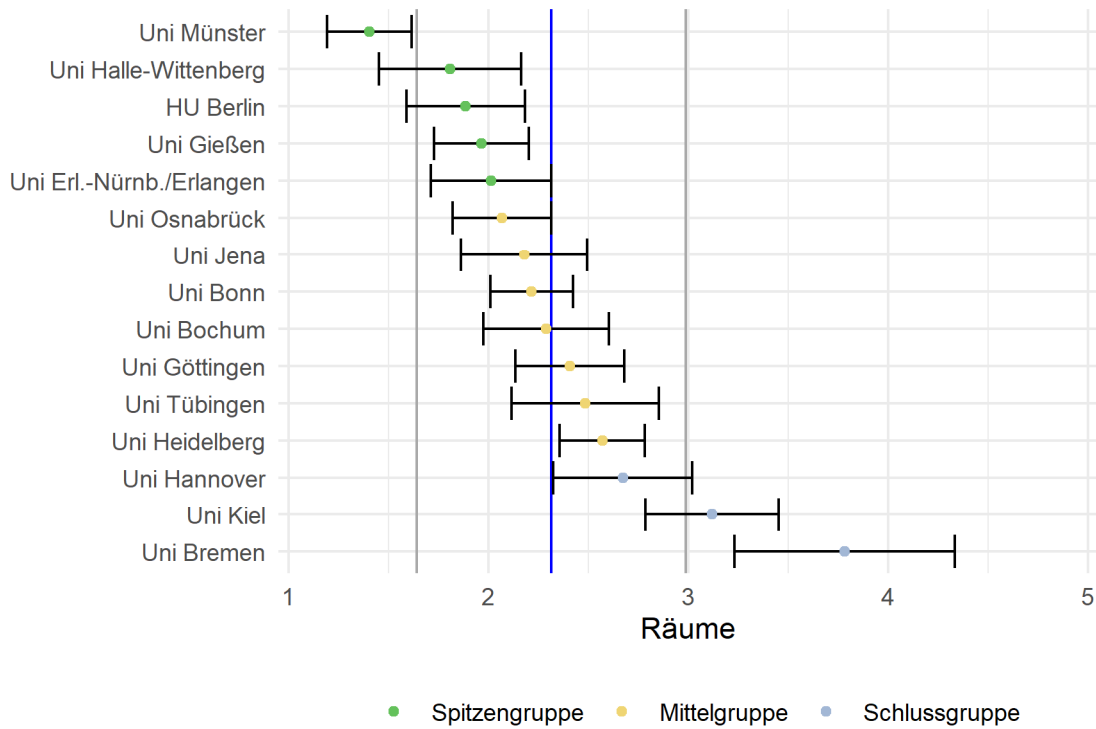

Abbildung 1: Lage und Verteilung der Bewertungen	2
Abbildung 2: Allgemeine Studiensituation	3
Abbildung 3: Angebote zur Berufsorientierung.....	3
Abbildung 4: Bibliotheksausstattung	4
Abbildung 5: IT-Infrastruktur	4
Abbildung 6: Lehrangebot.....	5
Abbildung 7: Prüfungen	5
Abbildung 8: Räume	6
Abbildung 9: Unterstützung für Auslandsstudium.....	6
Abbildung 10: Unterstützung im Studium	7
Abbildung 11: Wissenschaftsbezug	7

Tabelle 1: Rücklaufzahlen 2021

Name	Fallzahl
RWTH Aachen	25
Uni Bamberg	17
Uni Bayreuth	22
HU Berlin	23
Uni Bochum	49
Uni Bonn	81
Uni Bremen	18
Katholische Universität/Eichstätt	20
Uni Erl.-Nürnb./Erlangen	45
Uni Freiburg	20
Uni Gießen	30
Uni Göttingen	48
Uni Greifswald	15
Uni Halle-Wittenberg	27
Uni Hannover	34
Uni Heidelberg	77
Uni Jena	29
Uni Kiel	35
Uni Marburg	20
Uni Münster	49
Uni Osnabrück	32
Uni Tübingen	31

Abbildung 1: Lage und Verteilung der Bewertungen

Abbildung 2: Allgemeine Studiensituation

Abbildung 3: Angebote zur Berufsorientierung

Abbildung 4: Bibliotheksausstattung

Abbildung 5: IT-Infrastruktur

Abbildung 6: Lehrangebot

Abbildung 7: Prüfungen

Abbildung 8: Räume

Abbildung 9: Unterstützung für Auslandsstudium

Abbildung 10: Unterstützung im Studium

Abbildung 11: Wissenschaftsbezug