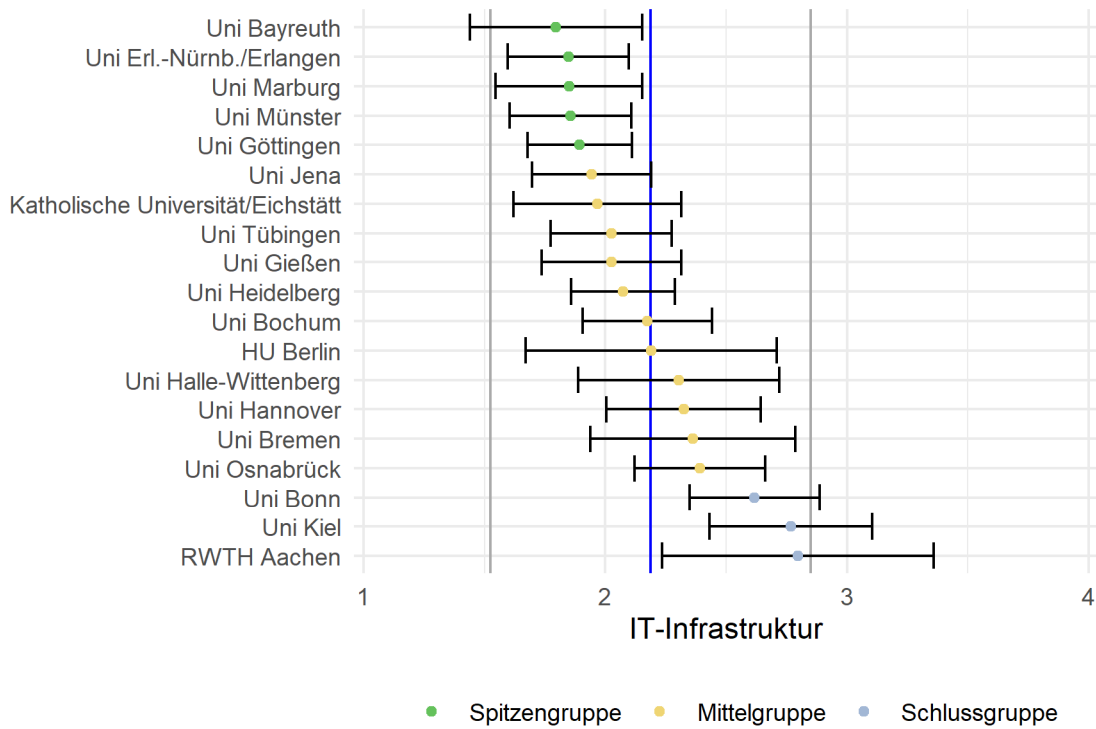

Abbildung 1: Lage und Verteilung der Bewertungen	2
Abbildung 2: Allgemeine Studiensituation	3
Abbildung 3: Angebote zur Berufsorientierung.....	3
Abbildung 4: Bibliotheksausstattung	4
Abbildung 5: IT-Infrastruktur	4
Abbildung 6: Lehrangebot.....	5
Abbildung 7: Prüfungen	5
Abbildung 8: Räume	6
Abbildung 9: Unterstützung für Auslandsstudium.....	6
Abbildung 10: Unterstützung im Studium	7
Abbildung 11: Wissenschaftsbezug	7

Tabelle 1: Rücklaufzahlen 2021

Name	Fallzahl
RWTH Aachen	25
Uni Bamberg	17
Uni Bayreuth	22
HU Berlin	23
Uni Bochum	49
Uni Bonn	81
Uni Bremen	18
Katholische Universität/Eichstätt	20
Uni Erl.-Nürnb./Erlangen	45
Uni Freiburg	20
Uni Gießen	30
Uni Göttingen	48
Uni Greifswald	15
Uni Halle-Wittenberg	27
Uni Hannover	34
Uni Heidelberg	77
Uni Jena	29
Uni Kiel	35
Uni Marburg	20
Uni Münster	49
Uni Osnabrück	32
Uni Tübingen	31

Abbildung 1: Lage und Verteilung der Bewertungen

Abbildung 2: Allgemeine Studiensituation

Abbildung 3: Angebote zur Berufsorientierung

Abbildung 4: Bibliotheksausstattung

Abbildung 5: IT-Infrastruktur

Abbildung 6: Lehrangebot

Abbildung 7: Prüfungen

Abbildung 8: Räume

Abbildung 9: Unterstützung für Auslandsstudium

Abbildung 10: Unterstützung im Studium

Abbildung 11: Wissenschaftsbezug