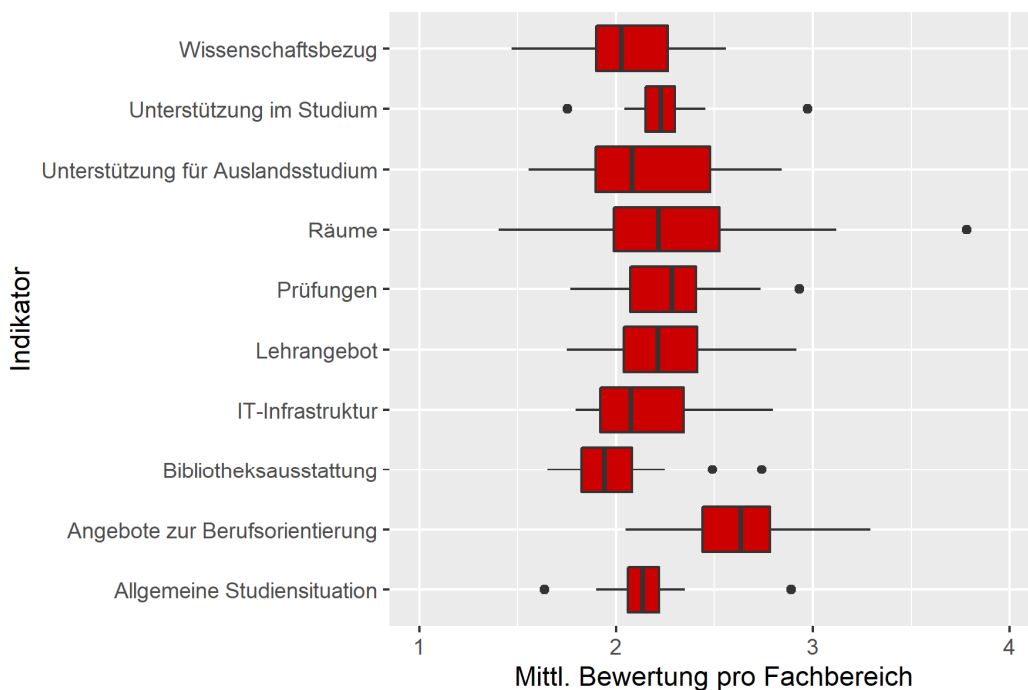

Abbildung 1: Lage und Verteilung der Bewertungen	2
Abbildung 2: Allgemeine Studiensituation	3
Abbildung 3: Angebote zur Berufsorientierung.....	3
Abbildung 4: Bibliotheksausstattung	4
Abbildung 5: IT-Infrastruktur	4
Abbildung 6: Lehrangebot.....	5
Abbildung 7: Prüfungen	5
Abbildung 8: Räume	6
Abbildung 9: Unterstützung für Auslandsstudium.....	6
Abbildung 10: Unterstützung im Studium	7
Abbildung 11: Wissenschaftsbezug	7

Tabelle 1: Rücklaufzahlen 2021

Name	Fallzahl
RWTH Aachen	25
Uni Bamberg	17
Uni Bayreuth	22
HU Berlin	23
Uni Bochum	49
Uni Bonn	81
Uni Bremen	18
Katholische Universität/Eichstätt	20
Uni Erl.-Nürnb./Erlangen	45
Uni Freiburg	20
Uni Gießen	30
Uni Göttingen	48
Uni Greifswald	15
Uni Halle-Wittenberg	27
Uni Hannover	34
Uni Heidelberg	77
Uni Jena	29
Uni Kiel	35
Uni Marburg	20
Uni Münster	49
Uni Osnabrück	32
Uni Tübingen	31

Abbildung 1: Lage und Verteilung der Bewertungen

Abbildung 2: Allgemeine Studiensituation

Abbildung 3: Angebote zur Berufsorientierung

Abbildung 4: Bibliotheksausstattung

Abbildung 5: IT-Infrastruktur

Abbildung 6: Lehrangebot

Abbildung 7: Prüfungen

Abbildung 8: Räume

Abbildung 9: Unterstützung für Auslandsstudium

Abbildung 10: Unterstützung im Studium

Abbildung 11: Wissenschaftsbezug