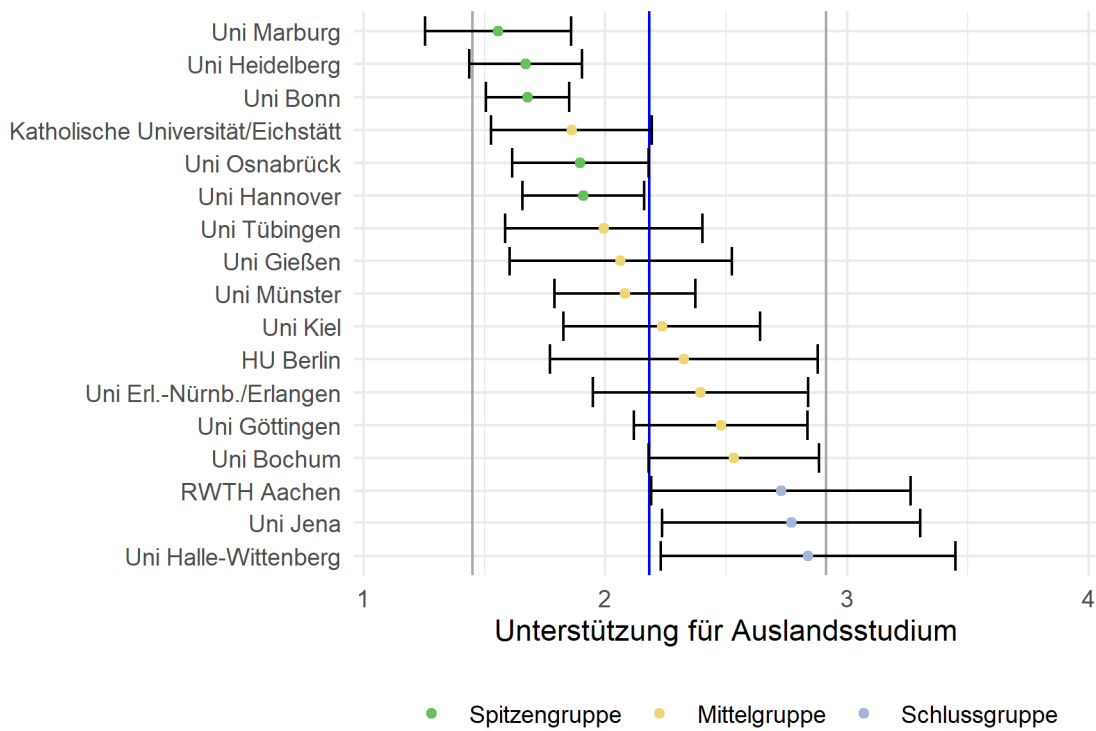

Abbildung 1: Lage und Verteilung der Bewertungen	2
Abbildung 2: Allgemeine Studiensituation	3
Abbildung 3: Angebote zur Berufsorientierung.....	3
Abbildung 4: Bibliotheksausstattung	4
Abbildung 5: IT-Infrastruktur	4
Abbildung 6: Lehrangebot.....	5
Abbildung 7: Prüfungen	5
Abbildung 8: Räume	6
Abbildung 9: Unterstützung für Auslandsstudium.....	6
Abbildung 10: Unterstützung im Studium	7
Abbildung 11: Wissenschaftsbezug	7

Tabelle 1: Rücklaufzahlen 2021

Name	Fallzahl
RWTH Aachen	25
Uni Bamberg	17
Uni Bayreuth	22
HU Berlin	23
Uni Bochum	49
Uni Bonn	81
Uni Bremen	18
Katholische Universität/Eichstätt	20
Uni Erl.-Nürnb./Erlangen	45
Uni Freiburg	20
Uni Gießen	30
Uni Göttingen	48
Uni Greifswald	15
Uni Halle-Wittenberg	27
Uni Hannover	34
Uni Heidelberg	77
Uni Jena	29
Uni Kiel	35
Uni Marburg	20
Uni Münster	49
Uni Osnabrück	32
Uni Tübingen	31

Abbildung 1: Lage und Verteilung der Bewertungen

Abbildung 2: Allgemeine Studiensituation

Abbildung 3: Angebote zur Berufsorientierung

Abbildung 4: Bibliotheksausstattung

Abbildung 5: IT-Infrastruktur

Abbildung 6: Lehrangebot

Abbildung 7: Prüfungen

Abbildung 8: Räume

Abbildung 9: Unterstützung für Auslandsstudium

Abbildung 10: Unterstützung im Studium

Abbildung 11: Wissenschaftsbezug