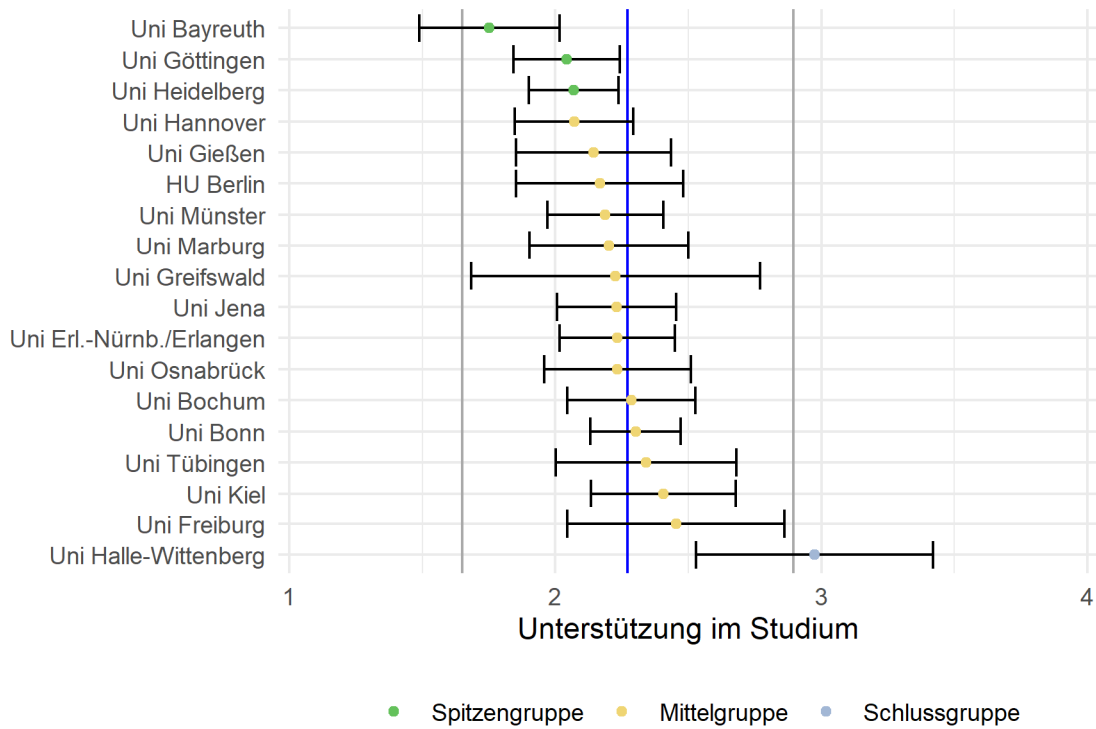

Abbildung 1: Lage und Verteilung der Bewertungen	2
Abbildung 2: Allgemeine Studiensituation	3
Abbildung 3: Angebote zur Berufsorientierung.....	3
Abbildung 4: Bibliotheksausstattung	4
Abbildung 5: IT-Infrastruktur	4
Abbildung 6: Lehrangebot.....	5
Abbildung 7: Prüfungen	5
Abbildung 8: Räume	6
Abbildung 9: Unterstützung für Auslandsstudium.....	6
Abbildung 10: Unterstützung im Studium	7
Abbildung 11: Wissenschaftsbezug	7

Tabelle 1: Rücklaufzahlen 2021

Name	Fallzahl
RWTH Aachen	25
Uni Bamberg	17
Uni Bayreuth	22
HU Berlin	23
Uni Bochum	49
Uni Bonn	81
Uni Bremen	18
Katholische Universität/Eichstätt	20
Uni Erl.-Nürnb./Erlangen	45
Uni Freiburg	20
Uni Gießen	30
Uni Göttingen	48
Uni Greifswald	15
Uni Halle-Wittenberg	27
Uni Hannover	34
Uni Heidelberg	77
Uni Jena	29
Uni Kiel	35
Uni Marburg	20
Uni Münster	49
Uni Osnabrück	32
Uni Tübingen	31

Abbildung 1: Lage und Verteilung der Bewertungen

Abbildung 2: Allgemeine Studiensituation

Abbildung 3: Angebote zur Berufsorientierung

Abbildung 4: Bibliotheksausstattung

Abbildung 5: IT-Infrastruktur

Abbildung 6: Lehrangebot

Abbildung 7: Prüfungen

Abbildung 8: Räume

Abbildung 9: Unterstützung für Auslandsstudium

Abbildung 10: Unterstützung im Studium

Abbildung 11: Wissenschaftsbezug