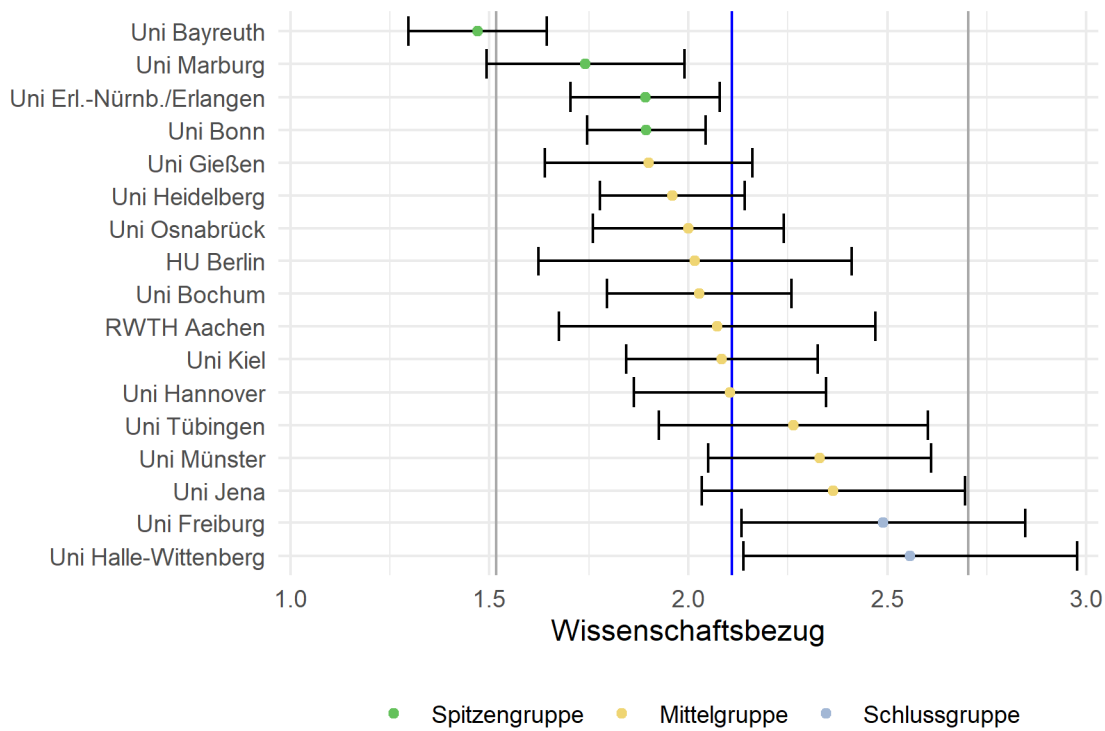

Abbildung 1: Lage und Verteilung der Bewertungen	2
Abbildung 2: Allgemeine Studiensituation	3
Abbildung 3: Angebote zur Berufsorientierung.....	3
Abbildung 4: Bibliotheksausstattung	4
Abbildung 5: IT-Infrastruktur	4
Abbildung 6: Lehrangebot.....	5
Abbildung 7: Prüfungen	5
Abbildung 8: Räume	6
Abbildung 9: Unterstützung für Auslandsstudium.....	6
Abbildung 10: Unterstützung im Studium	7
Abbildung 11: Wissenschaftsbezug	7

Tabelle 1: Rücklaufzahlen 2021

Name	Fallzahl
RWTH Aachen	25
Uni Bamberg	17
Uni Bayreuth	22
HU Berlin	23
Uni Bochum	49
Uni Bonn	81
Uni Bremen	18
Katholische Universität/Eichstätt	20
Uni Erl.-Nürnb./Erlangen	45
Uni Freiburg	20
Uni Gießen	30
Uni Göttingen	48
Uni Greifswald	15
Uni Halle-Wittenberg	27
Uni Hannover	34
Uni Heidelberg	77
Uni Jena	29
Uni Kiel	35
Uni Marburg	20
Uni Münster	49
Uni Osnabrück	32
Uni Tübingen	31

Abbildung 1: Lage und Verteilung der Bewertungen

Abbildung 2: Allgemeine Studiensituation

Abbildung 3: Angebote zur Berufsorientierung

Abbildung 4: Bibliotheksausstattung

Abbildung 5: IT-Infrastruktur

Abbildung 6: Lehrangebot

Abbildung 7: Prüfungen

Abbildung 8: Räume

Abbildung 9: Unterstützung für Auslandsstudium

Abbildung 10: Unterstützung im Studium

Abbildung 11: Wissenschaftsbezug