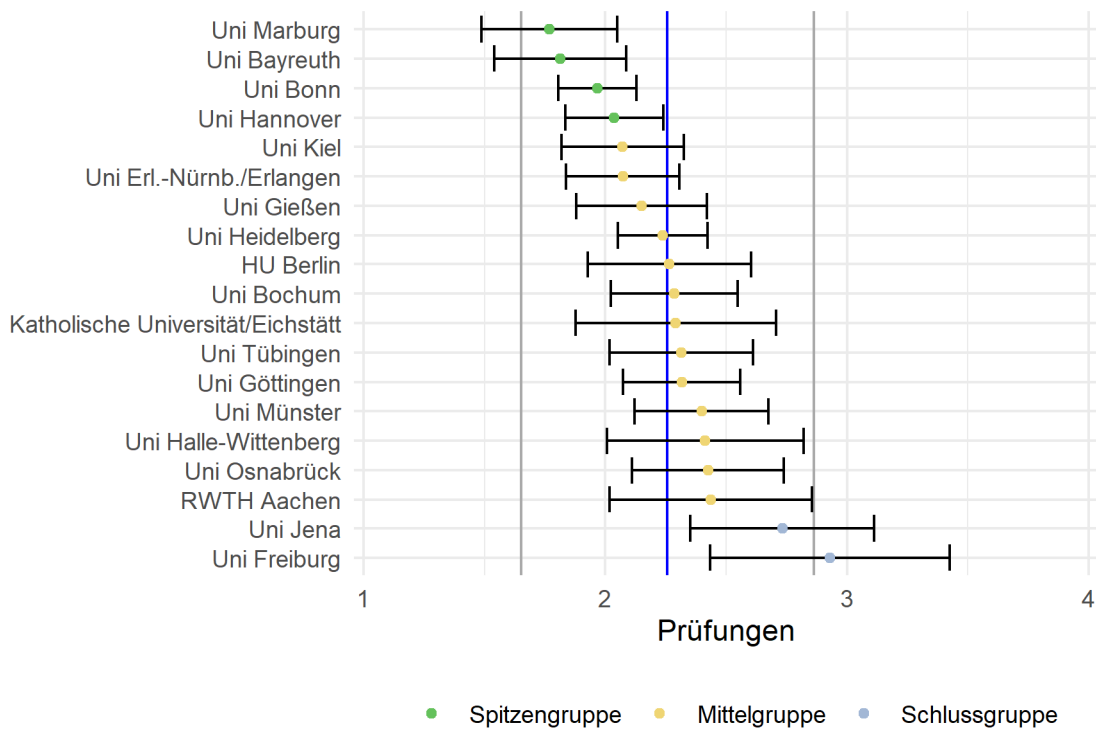

Abbildung 1: Lage und Verteilung der Bewertungen	2
Abbildung 2: Allgemeine Studiensituation	3
Abbildung 3: Angebote zur Berufsorientierung.....	3
Abbildung 4: Bibliotheksausstattung	4
Abbildung 5: IT-Infrastruktur	4
Abbildung 6: Lehrangebot.....	5
Abbildung 7: Prüfungen	5
Abbildung 8: Räume	6
Abbildung 9: Unterstützung für Auslandsstudium.....	6
Abbildung 10: Unterstützung im Studium	7
Abbildung 11: Wissenschaftsbezug	7

Tabelle 1: Rücklaufzahlen 2021

Name	Fallzahl
RWTH Aachen	25
Uni Bamberg	17
Uni Bayreuth	22
HU Berlin	23
Uni Bochum	49
Uni Bonn	81
Uni Bremen	18
Katholische Universität/Eichstätt	20
Uni Erl.-Nürnb./Erlangen	45
Uni Freiburg	20
Uni Gießen	30
Uni Göttingen	48
Uni Greifswald	15
Uni Halle-Wittenberg	27
Uni Hannover	34
Uni Heidelberg	77
Uni Jena	29
Uni Kiel	35
Uni Marburg	20
Uni Münster	49
Uni Osnabrück	32
Uni Tübingen	31

Abbildung 1: Lage und Verteilung der Bewertungen

Abbildung 2: Allgemeine Studiensituation

Abbildung 3: Angebote zur Berufsorientierung

Abbildung 4: Bibliotheksausstattung

Abbildung 5: IT-Infrastruktur

Abbildung 6: Lehrangebot

Abbildung 7: Prüfungen

Abbildung 8: Räume

Abbildung 9: Unterstützung für Auslandsstudium

Abbildung 10: Unterstützung im Studium

Abbildung 11: Wissenschaftsbezug