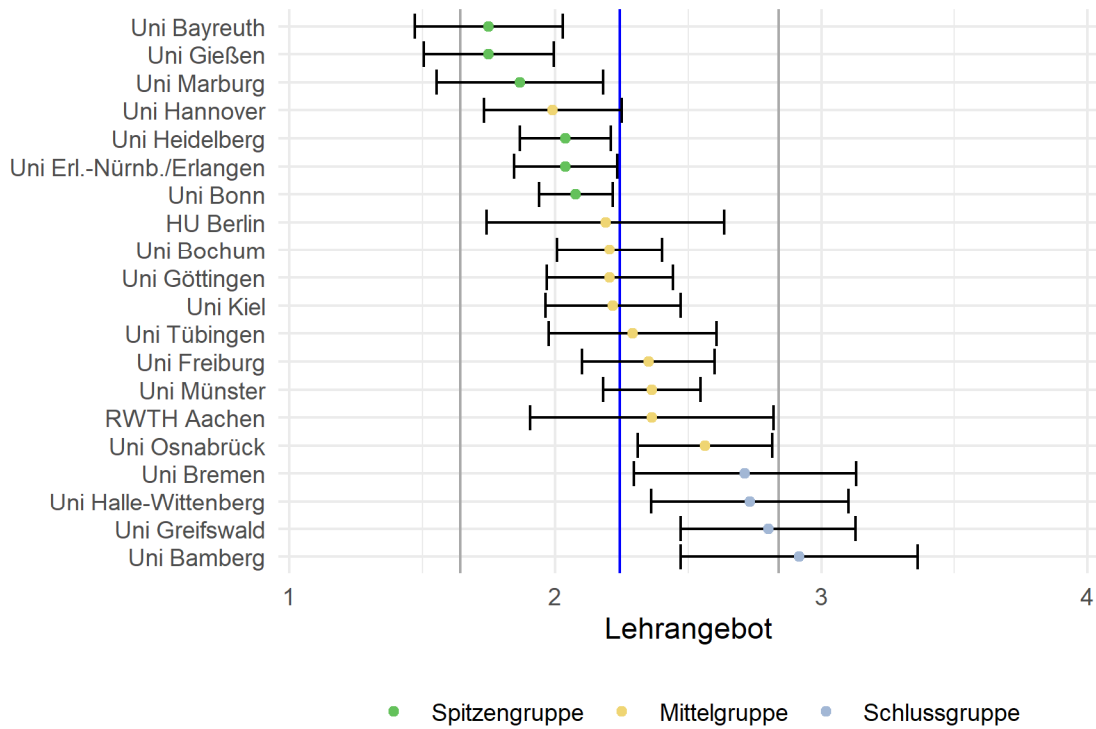

Abbildung 1: Lage und Verteilung der Bewertungen	2
Abbildung 2: Allgemeine Studiensituation	3
Abbildung 3: Angebote zur Berufsorientierung.....	3
Abbildung 4: Bibliotheksausstattung	4
Abbildung 5: IT-Infrastruktur	4
Abbildung 6: Lehrangebot.....	5
Abbildung 7: Prüfungen	5
Abbildung 8: Räume	6
Abbildung 9: Unterstützung für Auslandsstudium.....	6
Abbildung 10: Unterstützung im Studium	7
Abbildung 11: Wissenschaftsbezug	7

Tabelle 1: Rücklaufzahlen 2021

Name	Fallzahl
RWTH Aachen	25
Uni Bamberg	17
Uni Bayreuth	22
HU Berlin	23
Uni Bochum	49
Uni Bonn	81
Uni Bremen	18
Katholische Universität/Eichstätt	20
Uni Erl.-Nürnb./Erlangen	45
Uni Freiburg	20
Uni Gießen	30
Uni Göttingen	48
Uni Greifswald	15
Uni Halle-Wittenberg	27
Uni Hannover	34
Uni Heidelberg	77
Uni Jena	29
Uni Kiel	35
Uni Marburg	20
Uni Münster	49
Uni Osnabrück	32
Uni Tübingen	31

Abbildung 1: Lage und Verteilung der Bewertungen

Abbildung 2: Allgemeine Studiensituation

Abbildung 3: Angebote zur Berufsorientierung

Abbildung 4: Bibliotheksausstattung

Abbildung 5: IT-Infrastruktur

Abbildung 6: Lehrangebot

Abbildung 7: Prüfungen

Abbildung 8: Räume

Abbildung 9: Unterstützung für Auslandsstudium

Abbildung 10: Unterstützung im Studium

Abbildung 11: Wissenschaftsbezug