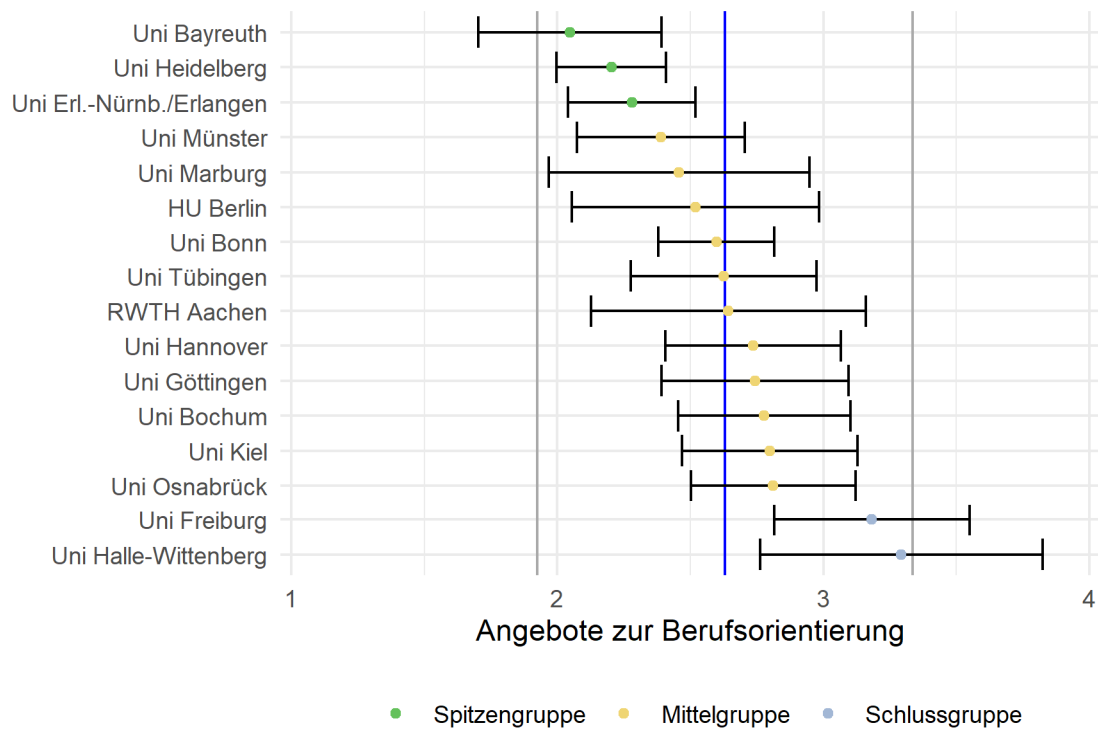

Abbildung 1: Lage und Verteilung der Bewertungen	2
Abbildung 2: Allgemeine Studiensituation	3
Abbildung 3: Angebote zur Berufsorientierung.....	3
Abbildung 4: Bibliotheksausstattung	4
Abbildung 5: IT-Infrastruktur	4
Abbildung 6: Lehrangebot.....	5
Abbildung 7: Prüfungen	5
Abbildung 8: Räume	6
Abbildung 9: Unterstützung für Auslandsstudium.....	6
Abbildung 10: Unterstützung im Studium	7
Abbildung 11: Wissenschaftsbezug	7

Tabelle 1: Rücklaufzahlen 2021

Name	Fallzahl
RWTH Aachen	25
Uni Bamberg	17
Uni Bayreuth	22
HU Berlin	23
Uni Bochum	49
Uni Bonn	81
Uni Bremen	18
Katholische Universität/Eichstätt	20
Uni Erl.-Nürnb./Erlangen	45
Uni Freiburg	20
Uni Gießen	30
Uni Göttingen	48
Uni Greifswald	15
Uni Halle-Wittenberg	27
Uni Hannover	34
Uni Heidelberg	77
Uni Jena	29
Uni Kiel	35
Uni Marburg	20
Uni Münster	49
Uni Osnabrück	32
Uni Tübingen	31

Abbildung 1: Lage und Verteilung der Bewertungen

Abbildung 2: Allgemeine Studiensituation

Abbildung 3: Angebote zur Berufsorientierung

Abbildung 4: Bibliotheksausstattung

Abbildung 5: IT-Infrastruktur

Abbildung 6: Lehrangebot

Abbildung 7: Prüfungen

Abbildung 8: Räume

Abbildung 9: Unterstützung für Auslandsstudium

Abbildung 10: Unterstützung im Studium

Abbildung 11: Wissenschaftsbezug