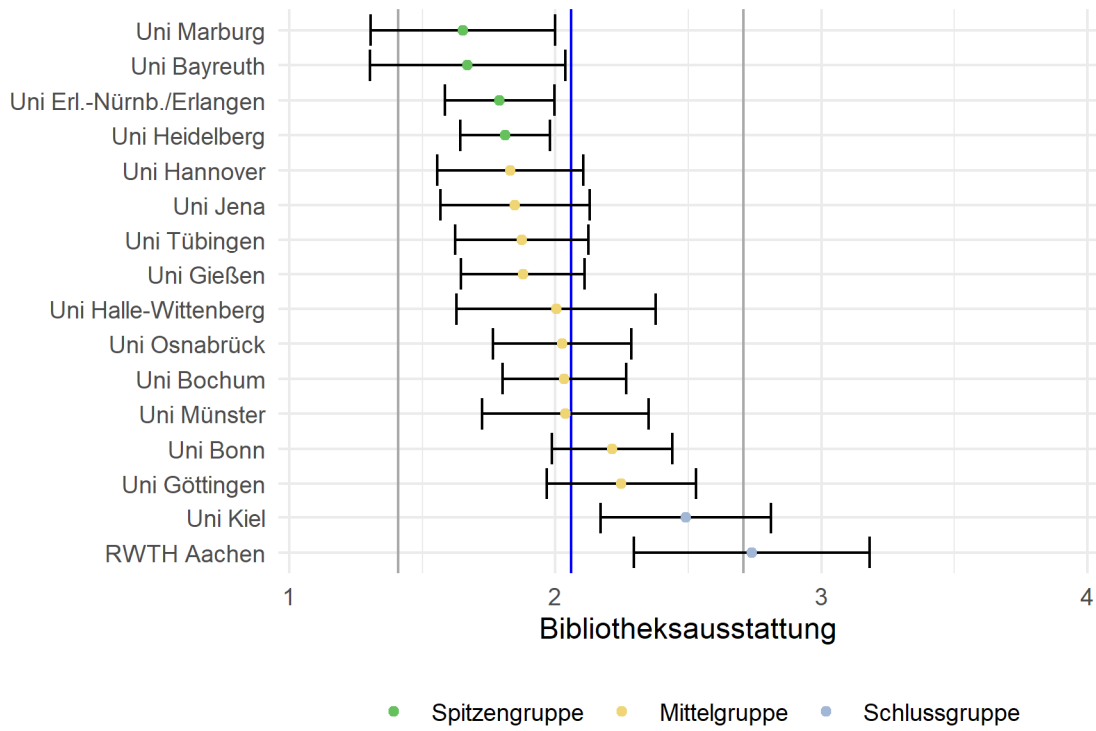

Abbildung 1: Lage und Verteilung der Bewertungen	2
Abbildung 2: Allgemeine Studiensituation	3
Abbildung 3: Angebote zur Berufsorientierung.....	3
Abbildung 4: Bibliotheksausstattung	4
Abbildung 5: IT-Infrastruktur	4
Abbildung 6: Lehrangebot.....	5
Abbildung 7: Prüfungen	5
Abbildung 8: Räume	6
Abbildung 9: Unterstützung für Auslandsstudium.....	6
Abbildung 10: Unterstützung im Studium	7
Abbildung 11: Wissenschaftsbezug	7

Tabelle 1: Rücklaufzahlen 2021

Name	Fallzahl
RWTH Aachen	25
Uni Bamberg	17
Uni Bayreuth	22
HU Berlin	23
Uni Bochum	49
Uni Bonn	81
Uni Bremen	18
Katholische Universität/Eichstätt	20
Uni Erl.-Nürnb./Erlangen	45
Uni Freiburg	20
Uni Gießen	30
Uni Göttingen	48
Uni Greifswald	15
Uni Halle-Wittenberg	27
Uni Hannover	34
Uni Heidelberg	77
Uni Jena	29
Uni Kiel	35
Uni Marburg	20
Uni Münster	49
Uni Osnabrück	32
Uni Tübingen	31

Abbildung 1: Lage und Verteilung der Bewertungen

Abbildung 2: Allgemeine Studiensituation

Abbildung 3: Angebote zur Berufsorientierung

Abbildung 4: Bibliotheksausstattung

Abbildung 5: IT-Infrastruktur

Abbildung 6: Lehrangebot

Abbildung 7: Prüfungen

Abbildung 8: Räume

Abbildung 9: Unterstützung für Auslandsstudium

Abbildung 10: Unterstützung im Studium

Abbildung 11: Wissenschaftsbezug